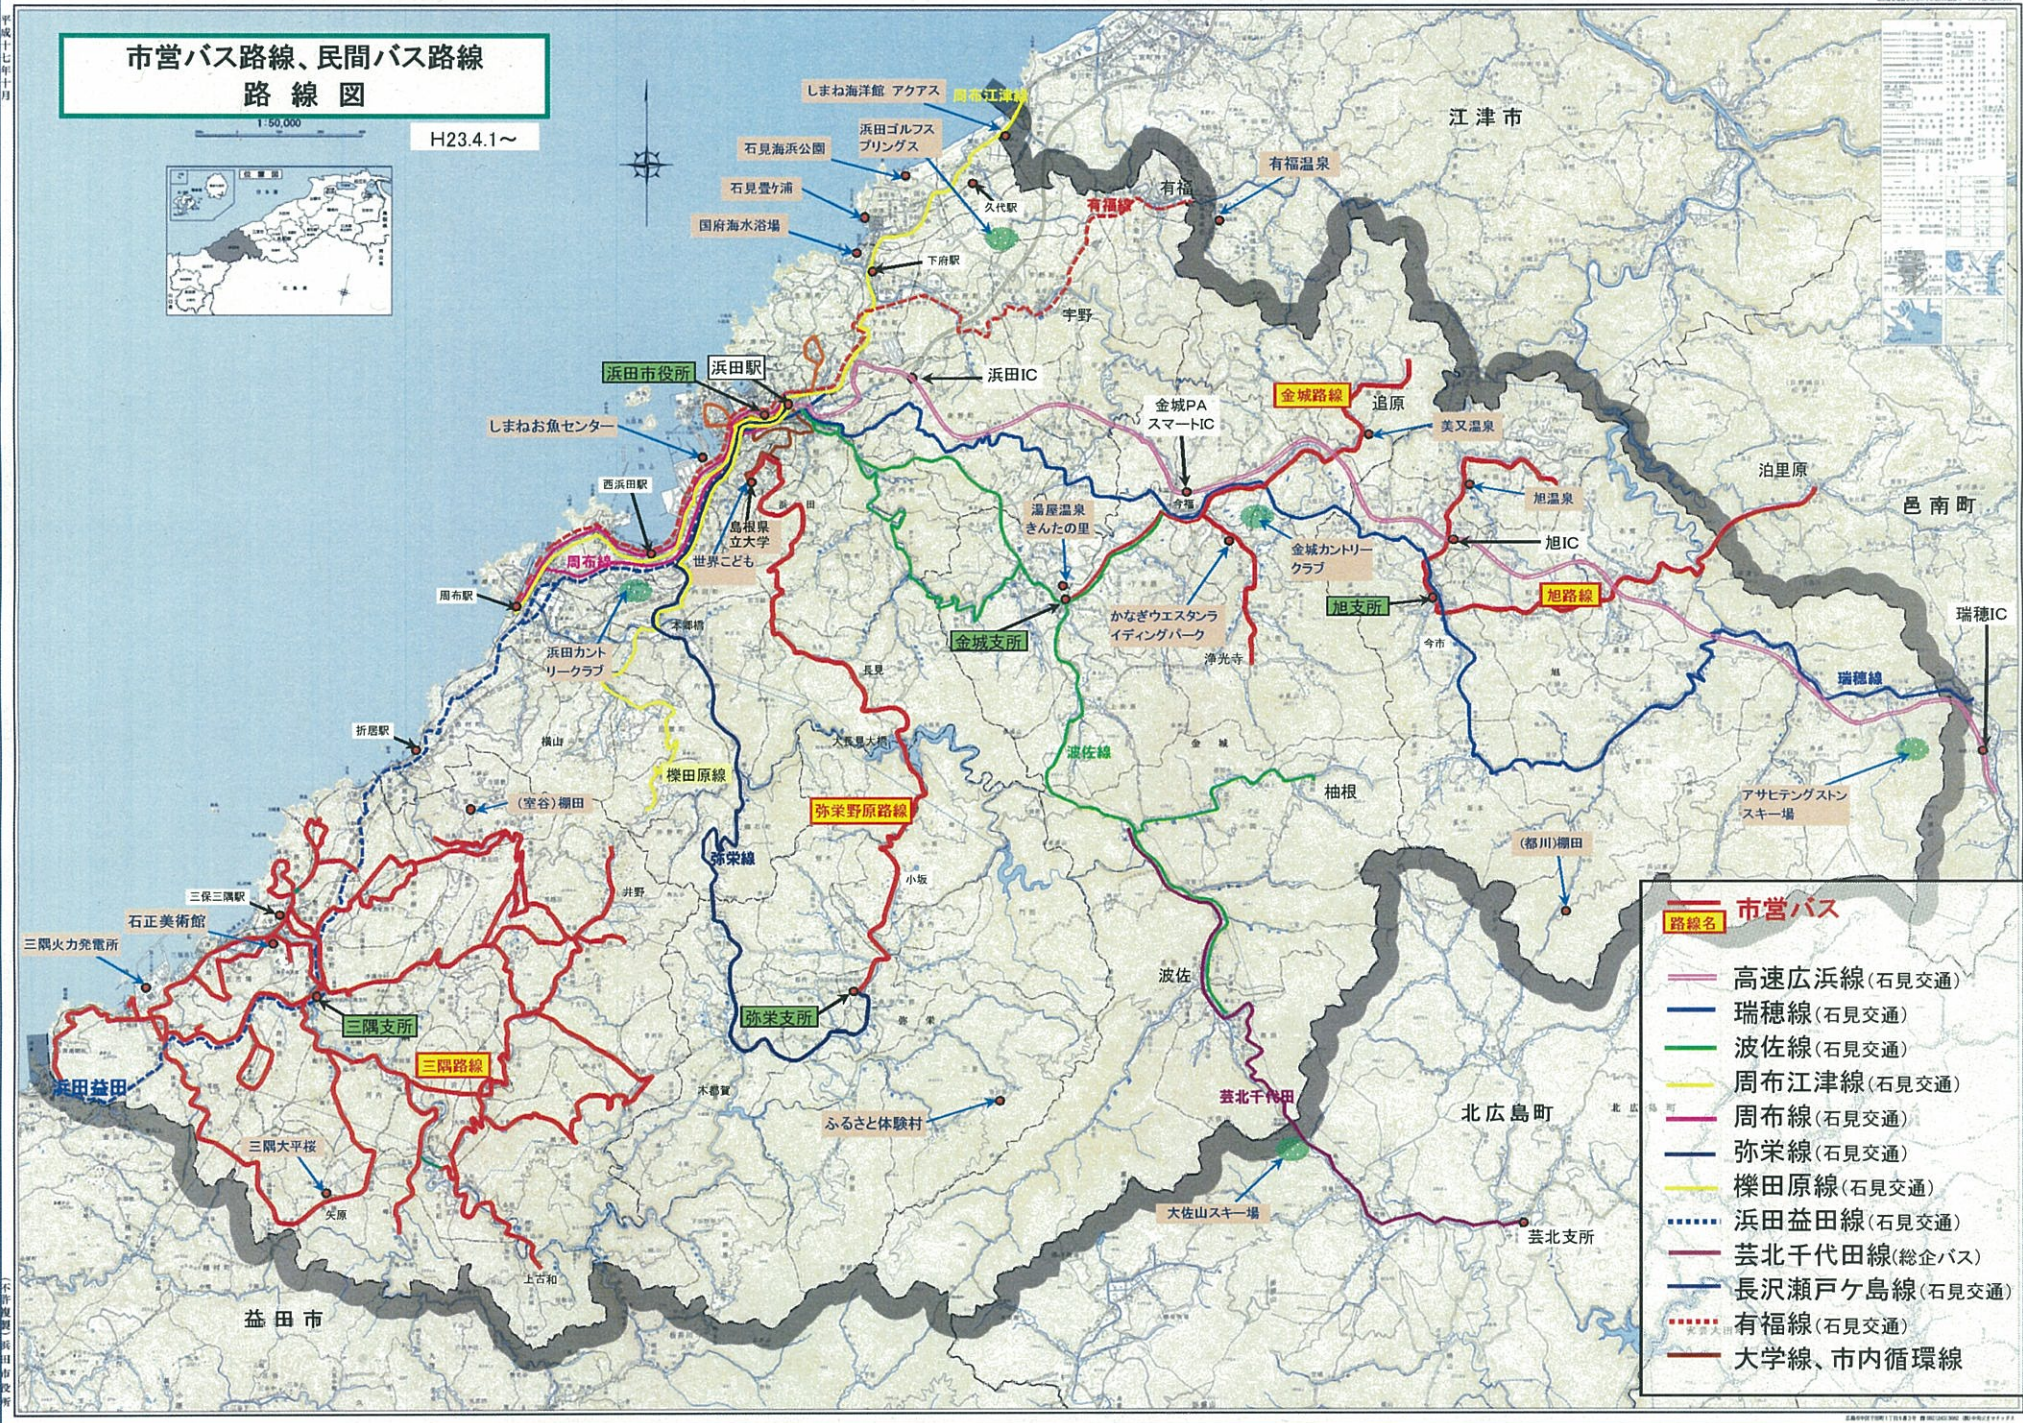

市営バス路線、民間バス路線 路線図

H23.4.1~

1:50,000

- 市営バス**
- 高速広浜線(石見交通)
 - 瑞穂線(石見交通)
 - 波佐線(石見交通)
 - 周布江津線(石見交通)
 - 周布線(石見交通)
 - 弥栄線(石見交通)
 - 樺田原線(石見交通)
 - 浜田益田線(石見交通)
 - 芸北千代田線(総企バス)
 - 長沢瀬戸ヶ島線(石見交通)
 - 有福線(石見交通)
 - 大学線、市内循環線

平成十七年十月

石見交通バス株式会社

1	2	3	4	5	6	7	8	9	10	11	12	13	14	15	16	17	18	19	20	21	22	23	24	25	26	27	28	29	30	31	32	33	34	35	36	37	38	39	40	41	42	43	44	45	46	47	48	49	50	51	52	53	54	55	56	57	58	59	60	61	62	63	64	65	66	67	68	69	70	71	72	73	74	75	76	77	78	79	80	81	82	83	84	85	86	87	88	89	90	91	92	93	94	95	96	97	98	99	100
---	---	---	---	---	---	---	---	---	----	----	----	----	----	----	----	----	----	----	----	----	----	----	----	----	----	----	----	----	----	----	----	----	----	----	----	----	----	----	----	----	----	----	----	----	----	----	----	----	----	----	----	----	----	----	----	----	----	----	----	----	----	----	----	----	----	----	----	----	----	----	----	----	----	----	----	----	----	----	----	----	----	----	----	----	----	----	----	----	----	----	----	----	----	----	----	----	----	----	-----