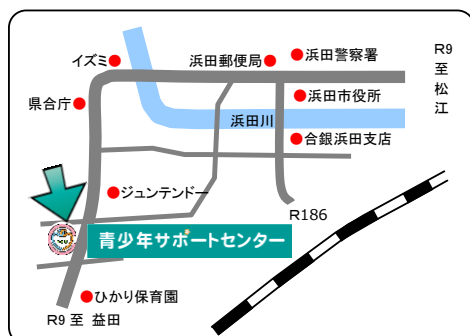

青サポ教室・青サポクラブ 6月の予定

参加者募集中!

月曜日	火曜日	水曜日	木曜日	金曜日
3 園芸クラブ 13:30~15:30	4 陶芸教室 13:30~15:30 	5 菓子・パン教室 13:00~16:00 	6	7 創作活動日 『ものづくりに 挑戦!』
10 園芸クラブ 13:30~15:30	11	12 ミニスポレク 13:30 ~ 15:30 	13 粘土細工教室 13:00~15:00 	14 創作活動日 『ものづくりに 挑戦!』
17 園芸クラブ 13:30~15:30	18 パソコン教室 13:30~15:30	19 屋外活動クラブ 10:00~15:00	20	21 さつまいも & 落花生 苗植え体験 13:30~15:30
24 園芸クラブ 13:30~15:30 さつまいも&落花 生苗植え 予備日	25 美術クラブ 13:00~15:00 	26 パソコン教室 13:30~15:30	27	28 料理教室 「餃子を作ろう!」 10:00~13:30

※教室・クラブは**予約制**です。事前に☎25-0985にお電話ください。
(注:教室・クラブによっては、材料代等の実費が300円程度必要となります。)

- ◎青サポの2階を、居場所として平日の開所時間中(8:30~17:15)は解放していますので、いつでも自由に使うことができます。
- ◎図書室、学習室、多目的室、作業室、調理実習室など、過ごしやすい部屋を選んで活動してください。
  なお、青サポ教室・青サポクラブの時間帯で教室に参加しない場合は、空いている部屋の利用となりますのでご協力ください。

浜田市教育委員会 青少年サポートセンター
〒697-0045 浜田市京町50番地
相談専用フリーダイヤル 0120-783-419
TEL 0855-25-0985 FAX 0855-24-1080
E-Mail support@city.hamada.shimane.jp