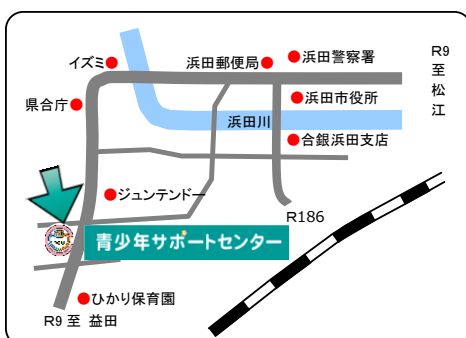

青サポ教室・青サポクラブ 12月の予定

参加者募集中!

月曜日	火曜日	水曜日	木曜日	金曜日
2	3	4 菓子・パン教室 (ケーキづくり) 13:00~16:00 	5 ミニスポレク 9:30~11:30 	6
9 園芸クラブ 13:30~15:00 	10 陶芸教室 13:30~15:30 	11 パソコン教室 13:30~15:30 	12 ミニスポレク 9:30~11:30 	13 屋外活動クラブ 今福スポーツ広場 (グラウンドゴルフ) 13:30~15:30
16 書きかたクラブ 13:30~15:30 	17 パソコン教室 13:30~15:30 	18 粘土細工教室 13:30~15:30 	19	20 料理教室 そば打ち体験 10:00~13:30
23 天皇誕生日	24 美術クラブ 13:30~15:30 	25 みんなで リースを作ろう 	冬期 学習支援事業 ※居場所の利用はできません	
30	31	1	2	3
年 末 年 始 休 業 { 1 月 は 6 日 (月) から 利 用 で き ま す 。 }				

※教室・クラブは**予約制**です。事前に☎25-0985にお電話ください。
(注:教室・クラブによっては、材料代等の実費が300円程度必要となります。)

◎青サポの2階を、居場所として平日の開所時間中(8:30~17:15)は解放していますので、いつでも自由に使うことができます。なお、今月の居場所の利用は、12月25日(木)までです。

◎図書室、学習室、多目的室、作業室、調理実習室など、過ごしやすい部屋を選んで活動してください。
なお、青サポ教室・青サポクラブの時間帯で教室に参加しない場合は、空いている部屋の利用となりますのでご協力ください。

浜田市教育委員会 青少年サポートセンター

〒697-0045 浜田市京町50番地

相談専用フリーダイヤル 0120-783-419

TEL 0855-25-0985 FAX 0855-24-1080

E-Mail support@city.hamada.shimane.jp