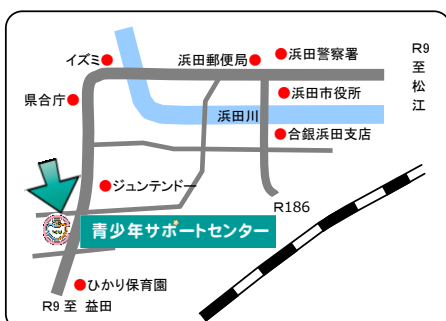

「青サポ教室」

11月

教室は**予約制**です。事前に ☎**25-0985** にお電話ください。
教室によって、材料代等の実費負担が300円程度必要となります。

月曜日	火曜日	水曜日	木曜日	金曜日
	1	2	3	4
		菓子・パン教室 13:30~15:30 	文化の日	
7	8	9	10	11
	土をこねて焼こう 13:30~15:30 	さつまいも& ピーナツ収穫祭! 	粘土細工教室 13:00~15:00 	さつまいも& ピーナツ収穫祭! (予備日) 
14	15	16	17	18
	パソコン教室 13:30~15:30 	菓子・パン教室 13:30~15:30 		
21	22	23	24	25
	粘土細工教室 13:00~15:00 	勤労感謝の日		
28	29	30		
	パソコン教室 13:30~15:30 			

青サポの2階を居場所として、開所時間中(平日 8:30~17:15)は開放していますので、いつでも自由に使うことができます。

図書室、学習室、多目的室、作業室、調理実習室など、過ごしやすい部屋を選んで活動してください。
また、青サポ教室の時間帯で教室に参加しない場合は、その教室以外の部屋の利用となりますのでご注意ください。

浜田市教育委員会 青少年サポートセンター
〒697 - 0045 浜田市京町 50 番地
相談専用フリーダイヤル **0120 - 783 - 419**
TEL 0855 - 25 - 0985 FAX 0855 - 24 - 1080
E-Mail support@city.hamada.shimane.jp