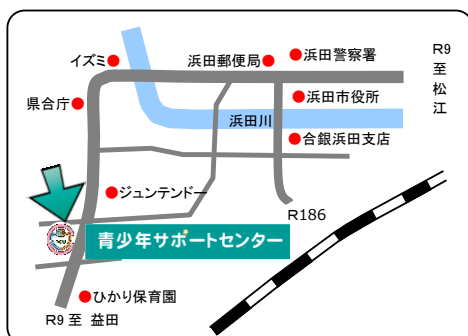

詳細は、決まり次第お知らせします。

青サポ教室・青サポクラブ 4月の予定

電子ピアノがいつでも自由に弾けるよ!

月曜日	火曜日	水曜日	木曜日	金曜日
				1
4	5	6	7	8
		陶芸教室 13:30~15:30 実費 		お菓子作り教室 13:30~15:30 
11	12	13	14	15
	パソコン教室 13:30~15:30 			ミンスポレク 9:30~11:30 
18	19	20	21	22
書きかたクラブ 13:30~15:30 			引越しの為、休業 (居場所の利用は出来ません)	
25	26	27	28	29
引越しの為、休業 (居場所の利用は出来ません)				昭和の日

※教室・クラブは予約制です。当日の一週間前までに ☎25-0985 にお電話ください。
 (注: 実費 マークの教室は 材料代等の実費が300円程度必要となります。)

- ◎青サポの2階を、居場所として平日の開所時間中(8:30~17:00)は開放しています。
- ◎図書室、学習室、多目的室、作業室、調理実習室など、過ごしやすい部屋を選んで活動してください。
 なお、青サポ教室・青サポクラブの時間帯で教室に参加しない場合は、空いている部屋の利用となりますのでご協力ください。
- ◎青サポ通信は、「浜田市HP⇒浜田市子育て支援サイト⇒青少年サポートセンター⇒“青サポ通信”発行しています」でもご覧いただけます。