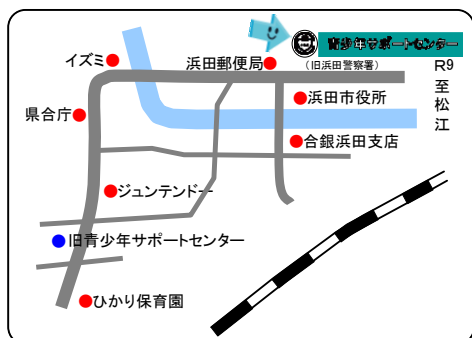

青サポ教室・青サポクラブ **12月の予定**

電子ピアノが いつでも
自由に弾けるよ!

月曜日	火曜日	水曜日	木曜日	金曜日
			1	2
				クリスマスアレンジメント 13:30~15:30 実費 100円
5	6	7	8	9
	お菓子づくり教室 13:30~15:30 実費 150円			料理教室 そば打ち体験 10:00~13:30 実費 150円
12	13	14	15	16
	書きかたクラブ 13:30~15:30 	陶芸教室 13:30~15:30 実費 300円		
19	20	21	22	23
	パソコン教室 13:30~15:30 		折り紙クラブ 13:30~15:30 	天皇誕生日
26	27	28	29	30
冬期 学習支援事業 (居場所の利用はできません)			年末年始休業 【1月4日(水)から利用できます。】	

※教室・クラブは予約制です。事前に ☎25-0985 にお電話ください。
(注: 実費 マークの教室は 材料代等の実費が 100~300円程度必要となります。)

- ◎青サポの1階の奥の部屋を、居場所として平日の開所時間中(8:30~17:00)は開放しています。
- ◎図書室、学習室、音楽室、作業室など、過ごしやすい部屋を選んで活動してください。
  なお、青サポ教室・青サポクラブの時間帯で教室に参加しない場合は、空いている部屋の利用となりますのでご協力ください。
- ◎青サポ通信は、「浜田市HP⇒浜田市子育て支援サイト⇒青少年サポートセンター⇒“青サポ通信”発行しています」でもご覧いただけます。

浜田市教育委員会 青少年サポートセンター
〒697-0027 浜田市殿町22番地
相談専用フリーダイヤル 0120-783-419
TEL 0855-25-0985 FAX 0855-24-1080
E-Mail support@city.hamada.shimane.jp