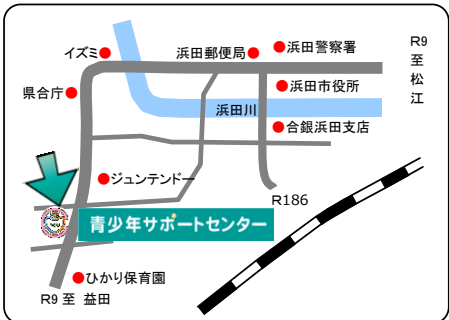

青サポ教室・青サポクラブ
6月

教室は予約制です。事前に ☎25-0985 にお電話ください。
教室によって、材料代等の実費負担が300円程度必要となります。

月曜日	火曜日	水曜日	木曜日	金曜日
				1
4	5	6	7	8
園芸クラブ 13:30~15:30 		パソコン教室 13:30~15:30 	写真クラブ 10:00~15:00 	
11	12	13	14	15
園芸クラブ予備日 13:30~15:30 	陶芸教室 13:30~15:30 	菓子・パン教室 13:30~15:30 	粘土細工教室 13:00~15:00 	
18	19	20	21	22
	青サポ周辺の 散策に出かけよう! 13:30~15:30 	パソコン教室 13:30~15:30 	園芸クラブ 13:30~15:30 	
25	26	27	28	29
	パソコン教室 13:30~15:30 	菓子・パン教室 13:30~15:30 	美術クラブ 13:00~15:00 	

青サポの2階を居場所として、開所時間中(平日 8:30~17:15)は開放していますので、いつでも自由に使うことができます。

図書室、学習室、多目的室、作業室、調理実習室など、過ごしやすい部屋を選んで活動してください。
また、青サポ教室の時間帯で教室に参加しない場合は、その教室以外の部屋の利用となりますのでご注意ください。

浜田市教育委員会 青少年サポートセンター
〒697 - 0045 浜田市京町 50 番地
相談専用フリーダイヤル 0120 - 783 - 419
TEL 0855 - 25 - 0985 FAX 0855 - 24 - 1080
E-Mail support@city.hamada.shimane.jp