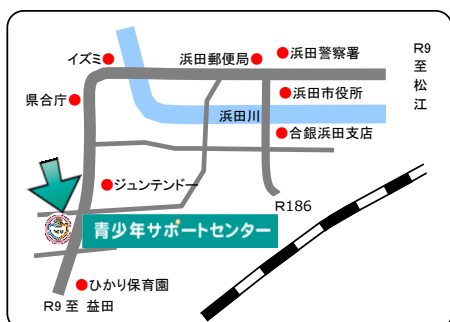

※ 休憩時間中にお出ししたミニトマトのデザートは、園芸クラブ参加の皆さんが青サポ農園で収穫したトマトです。

青サポ教室・青サポクラブ 9 月

教室は**予約制**です。事前に ☎**25-0985** にお電話ください。
教室によって、材料代等の実費負担が300円程度必要となります。

月曜日	火曜日	水曜日	木曜日	金曜日
3	4	5	6	7
	粘土細工教室 13:00~15:00 	パソコン教室 13:30~15:30 	園芸クラブ 13:30~15:30 	
10	11	12	13	14
園芸クラブ予備日 13:30~15:30 	陶芸教室 13:30~15:30 	菓子・パン教室 13:30~15:30 	写真クラブ 「歴史を感じて撮ろう」 9:30~15:00 	
17	18	19	20	21
敬老の日		パソコン教室 13:30~15:30 	バスの日 「ローカルバスの旅」 12:30~16:00 	
24	25	26	27	28
園芸クラブ 13:30~15:30 	パソコン教室 13:30~15:30 	菓子・パン教室 13:30~15:30 	美術クラブ 13:00~15:00 	

青サポの2階を居場所として、開所時間中(平日 8:30~17:15)は開放していますので、いつでも自由に使うことができます。

図書室、学習室、多目的室、作業室、調理実習室など、過ごしやすい部屋を選んで活動してください。
また、青サポ教室の時間帯で教室に参加しない場合は、その教室以外の部屋の利用となりますのでご注意ください。

浜田市教育委員会 青少年サポートセンター
〒697 - 0045 浜田市京町 50 番地
相談専用フリーダイヤル **0120 - 783 - 419**
TEL 0855 - 25 - 0985 FAX 0855 - 24 - 1080
E-Mail support@city.hamada.shimane.jp