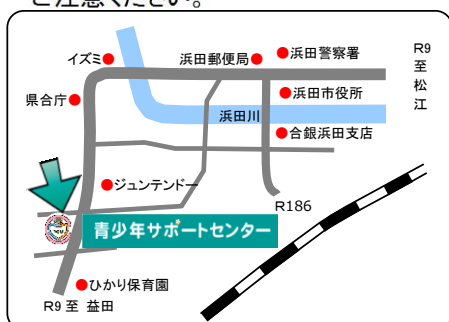

青サポ教室・青サポクラブ 1 月

教室は予約制です。事前に ☎25-0985 にお電話ください。
教室によって、材料代等の実費負担が300円程度必要となります。

月曜日	火曜日	水曜日	木曜日	金曜日
				4
	元日			
7	8	9	10	11
	陶芸教室 13:30~15:30 	菓子・パン教室 13:30~15:30 	写真クラブ 「冬の海と水仙を撮ろう」 10:00~15:00 	創作活動日 『ものづくりに挑戦!』
14	15	16	17	18
成人の日		パソコン教室 13:30~15:30 	粘土細工教室 13:00~15:00 	創作活動日 『ものづくりに挑戦!』
21	22	23	24	25
	パソコン教室 13:30~15:30 	菓子・パン教室 13:30~15:30 	青サポ新年会 「おでんパーティ」 10:00~14:00 	創作活動日 『ものづくりに挑戦!』
28	29	30	31	
	美術クラブ 13:00~15:00 	パソコン教室 13:30~15:30 		

青サポの2階を居場所として、開所時間中(平日 8:30~17:15)は開放していますので、いつでも自由に使うことが出来ます。

図書室、学習室、多目的室、作業室、調理実習室など、過ごしやすい部屋を選んで活動してください。

また、青サポ教室の時間帯で教室に参加しない場合は、その教室以外の部屋の利用となりますのでご注意ください。

浜田市教育委員会 青少年サポートセンター

〒697 - 0045 浜田市京町 50 番地

相談専用フリーダイヤル 0120 - 783 - 419

TEL 0855 - 25 - 0985 FAX 0855 - 24 - 1080

E-Mail support@city.hamada.shimane.jp