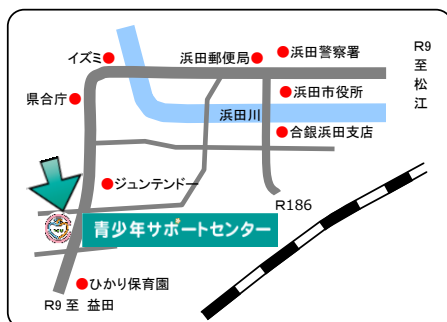

市内協力事業者は、平成 23 年 8 月末現在で、21 社の登録があり、いろいろな分野での職場体験を行うことができます。

いろいろな事業所に登録
していただいています。
詳しくは青サポまでお問
い合わせください。

「青サポ教室」

10月

教室は**予約制**です。事前に ☎**25-0985** にお電話ください。
教室によって、材料代等の実費負担が300円程度必要となります。

| 月曜日 | 火曜日 | 水曜日 | 木曜日 | 金曜日 |
|-------|--|---|--|-----|
| | | | | |
| 3 | 4 | 5 | 6 | 7 |
| | 土をこねて焼こう 13:30~15:30  | 菓子・パン教室 13:30~15:30  | | |
| 10 | 11 | 12 | 13 | 14 |
| 体育の日 | パソコン教室 13:30~15:30  | | 粘土細工教室 13:00~15:00  | |
| 17 | 18 | 19 | 20 | 21 |
| | | 菓子・パン教室 13:30~15:30  | | |
| 24/31 | 25 | 26 | 27 | 28 |
| | パソコン教室 13:30~15:30  | | 粘土細工教室 13:00~15:00  | |

青サポの2階を居場所として、開所時間中(平日 8:30~17:15)は開放していますので、いつでも自由に使うことが出来ます。

図書室、学習室、多目的室、作業室、調理実習室など、過ごしやすい部屋を選んで活動してください。また、青サポ教室の時間帯で教室に参加しない場合は、その教室以外の部屋の利用となりますのでご注意ください。

浜田市教育委員会 青少年サポートセンター
〒697 - 0045 浜田市京町 50 番地
相談専用フリーダイヤル **0120 - 783 - 419**
TEL 0855 - 25 - 0985 FAX 0855 - 24 - 1080
E-Mail support@city.hamada.shimane.jp