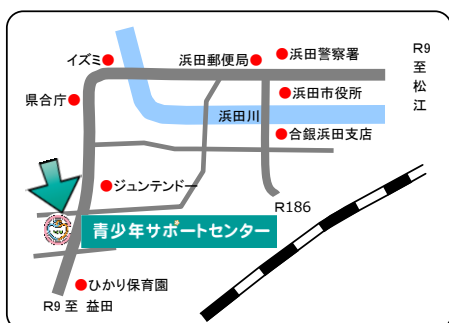

「青サポ教室」

4 月

教室は**予約制**です。事前に ☎**25-0985** にお電話ください。

教室によって、材料代等の実費負担が300円程度必要となります。

月曜日	火曜日	水曜日	木曜日	金曜日
2	3	4	5	6
	パソコン教室 13:30~15:30 	菓子・パン教室 13:30~15:30 	写真クラブ 「桜を撮りに行こう」 13:30~15:30 	
9	10	11	12	13
園芸クラブ 13:30~15:30 	パソコン教室 13:30~15:30 	陶芸教室 13:30~15:30 	粘土細工教室 13:00~15:00 	
16	17	18	19	20
	パソコン教室 13:30~15:30 	菓子・パン教室 13:30~15:30 		
23	24	25	26	27
	美術クラブ 13:00~15:00 		園芸クラブ 13:30~15:30 	
30				
振替休日				

青サポの2階を居場所として、開所時間中(平日 8:30~17:15)は開放していますので、いつでも自由に使うことができます。

図書室、学習室、多目的室、作業室、調理実習室など、過ごしやすい部屋を選んで活動してください。また、青サポ教室の時間帯で教室に参加しない場合は、その教室以外の部屋の利用となりますのでご注意ください。

浜田市教育委員会 青少年サポートセンター
〒697 - 0045 浜田市京町 50 番地
相談専用フリーダイヤル **0120 - 783 - 419**
TEL 0855 - 25 - 0985 FAX 0855 - 24 - 1080
E-Mail support@city.hamada.shimane.jp