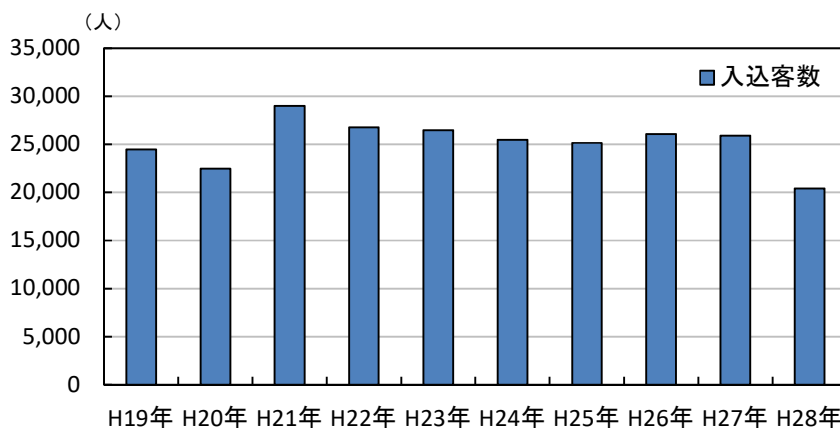

(単位:人)

入込客数	平成21年度	平成22年度	平成23年度	平成24年度	平成25年度	平成26年度	平成27年度	平成28年度
	93,765	125,709	143,115	140,559	149,153	161,612	171,081	155,166

地域交流プラザ「まんてん」

《弥栄自治区》

⑩ふるさと体験村入込客数の推移(平成2年4月オープン)

(単位:人)

入込客数	平成19年	平成20年	平成21年	平成22年	平成23年	平成24年	平成25年	平成26年	平成27年	平成28年
	24,470	22,454	29,006	26,766	26,492	25,484	25,153	26,062	25,908	20,405

ふるさと体験村

《三隅自治区》

⑪ アクアみすみ利用者数の推移（平成9年6月オープン）

（単位：人）

利用者数	平成19年	平成20年	平成21年	平成22年	平成23年	平成24年	平成25年	平成26年	平成27年	平成28年
	50,057	57,388	57,224	53,534	54,275	54,348	61,207	67,482	68,813	69,346

アクアみすみ

⑫ 石州和紙会館入館者数等の推移（平成20年10月オープン）