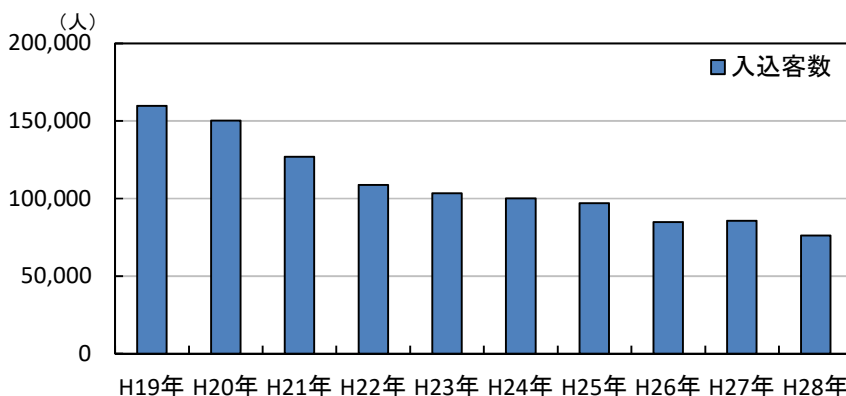

(単位:人)

入込客数	平成19年	平成20年	平成21年	平成22年	平成23年	平成24年	平成25年	平成26年	平成27年	平成28年
	38,288	35,349	26,398	23,439	19,932	1,462	16,466	31,170	32,457	30,861

かなぎウエスタンライディングパーク

※平成24年の入込客数  
平成24年1月から平成24年3月までの入込客数  
平成24年4月～平成25年3月 直営管理、営業休止  
平成25年10月指定管理者による営業再開

⑦リフレパーク「きんたの里」入込客数の推移(平成10年4月オープン)

(単位:人)

	平成19年	平成20年	平成21年	平成22年	平成23年	平成24年	平成25年	平成26年	平成27年	平成28年
入込客数	159,858	150,297	126,838	108,892	103,394	100,182	97,066	84,911	85,621	76,074
宿泊者数	9,714	9,408	8,244	8,478	7,571	7,268	6,863	6,123	6,449	5,613