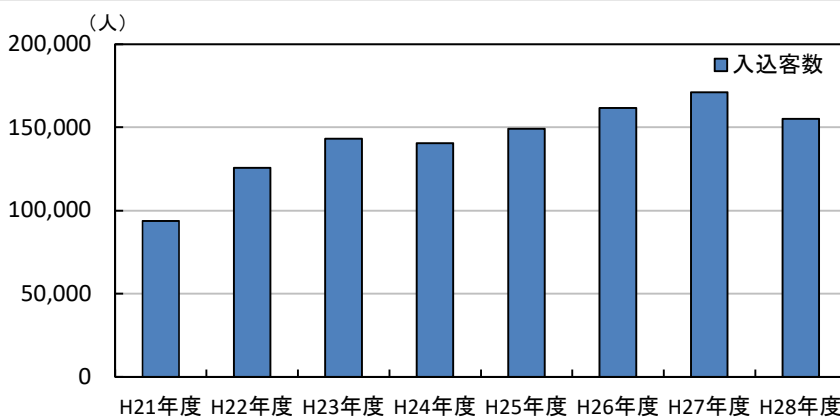

リフレパーク「きんたの里」

《旭自治区》

⑧旭温泉入込客数の推移

(単位:人)

入込客数	平成19年	平成20年	平成21年	平成22年	平成23年	平成24年	平成25年	平成26年	平成27年	平成28年
	72,372	73,937	73,854	77,885	71,594	69,021	55,541	48,362	54,260	56,670

旭温泉あさひ荘

⑨地域交流プラザ「まんてん」入込客数の推移(平成21年4月オープン)

(単位:人)

入込客数	平成21年度	平成22年度	平成23年度	平成24年度	平成25年度	平成26年度	平成27年度	平成28年度
	93,765	125,709	143,115	140,559	149,153	161,612	171,081	155,166

地域交流プラザ「まんてん」

《弥栄自治区》

⑩ふるさと体験村入込客数の推移(平成2年4月オープン)

(単位:人)

入込客数	平成19年	平成20年	平成21年	平成22年	平成23年	平成24年	平成25年	平成26年	平成27年	平成28年
	24,470	22,454	29,006	26,766	26,492	25,484	25,153	26,062	25,908	20,405