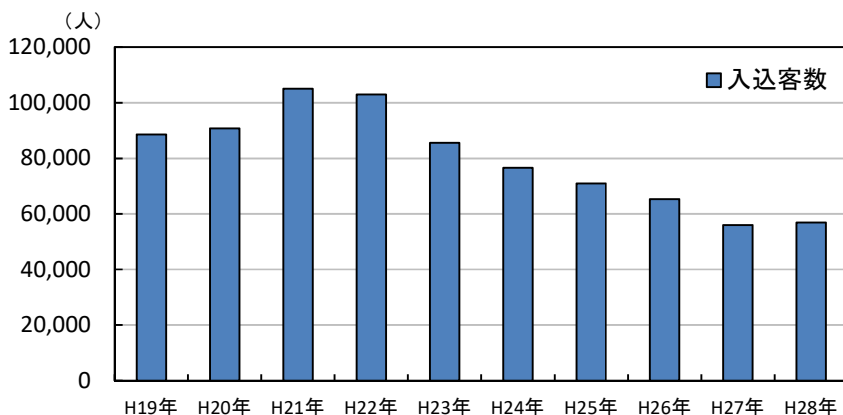

《金城自治区》

⑤美又温泉入込客数の推移

(単位:人)

入込客数	平成19年	平成20年	平成21年	平成22年	平成23年	平成24年	平成25年	平成26年	平成27年	平成28年
	88,591	90,758	105,056	102,998	85,536	76,574	70,957	65,266	55,959	56,864

美又温泉

⑥かなぎウエスタンライディングパーク入込客数の推移(平成7年4月オープン)

(単位:人)

入込客数	平成19年	平成20年	平成21年	平成22年	平成23年	平成24年	平成25年	平成26年	平成27年	平成28年
	38,288	35,349	26,398	23,439	19,932	1,462	16,466	31,170	32,457	30,861

かなぎウエスタンライディングパーク

※平成24年の入込客数  
平成24年1月から平成24年3月までの入込客数  
平成24年4月～平成25年3月 直営管理、営業休止  
平成25年10月指定管理者による営業再開