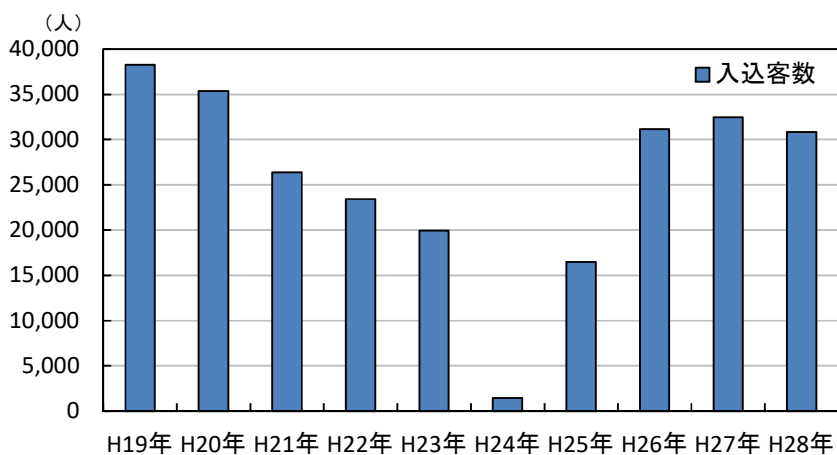

《金城自治区》

⑤美又温泉入込客数の推移

(単位:人)

入込客数	平成19年	平成20年	平成21年	平成22年	平成23年	平成24年	平成25年	平成26年	平成27年	平成28年
	88,591	90,758	105,056	102,998	85,536	76,574	70,957	65,266	55,959	56,864

美又温泉

⑥かなぎウエスタンライディングパーク入込客数の推移(平成7年4月オープン)

(単位:人)

入込客数	平成19年	平成20年	平成21年	平成22年	平成23年	平成24年	平成25年	平成26年	平成27年	平成28年
	38,288	35,349	26,398	23,439	19,932	1,462	16,466	31,170	32,457	30,861

かなぎウエスタンライディングパーク

※平成24年の入込客数  
平成24年1月から平成24年3月までの入込客数  
平成24年4月～平成25年3月 直営管理、営業休止  
平成25年10月指定管理者による営業再開