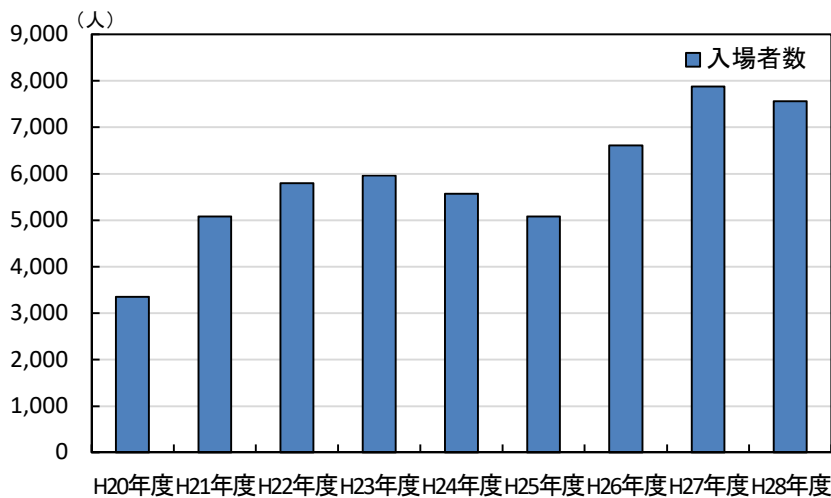

(単位:人)

入込客数	平成21年度	平成22年度	平成23年度	平成24年度	平成25年度	平成26年度	平成27年度	平成28年度
	93,765	125,709	143,115	140,559	149,153	161,612	171,081	155,166

地域交流プラザ「まんてん」

《弥栄自治区》

⑩ふるさと体験村入込客数の推移(平成2年4月オープン)

(単位:人)

入込客数	平成19年	平成20年	平成21年	平成22年	平成23年	平成24年	平成25年	平成26年	平成27年	平成28年
	24,470	22,454	29,006	26,766	26,492	25,484	25,153	26,062	25,908	20,405

ふるさと体験村

《三隅自治区》

⑪ アクアみすみ利用者数の推移（平成9年6月オープン）

（単位：人）

利用者数	平成19年	平成20年	平成21年	平成22年	平成23年	平成24年	平成25年	平成26年	平成27年	平成28年
	50,057	57,388	57,224	53,534	54,275	54,348	61,207	67,482	68,813	69,346

アクアみすみ

⑫ 石州和紙会館入館者数等の推移（平成20年10月オープン）

（単位：人）

	平成20年度	平成21年度	平成22年度	平成23年度	平成24年度	平成25年度	平成26年度	平成27年度	平成28年度
入館者数	3,357	5,080	5,797	5,960	5,571	5,080	6,606	7,879	7,564
創作活動者数	363	1,160	1,514	1,482	1,032	949	1,233	1,782	1,472

石州和紙会館

〔石州半紙〕  
 ※昭和44年(1969年) 国の重要無形文化財に指定  
 ※平成21年(2009年) ユネスコ無形文化遺産に指定  
 ※平成26年(2014年)「和紙：日本の手漉和紙技術」  
 としてユネスコ無形文化遺産に再度登録