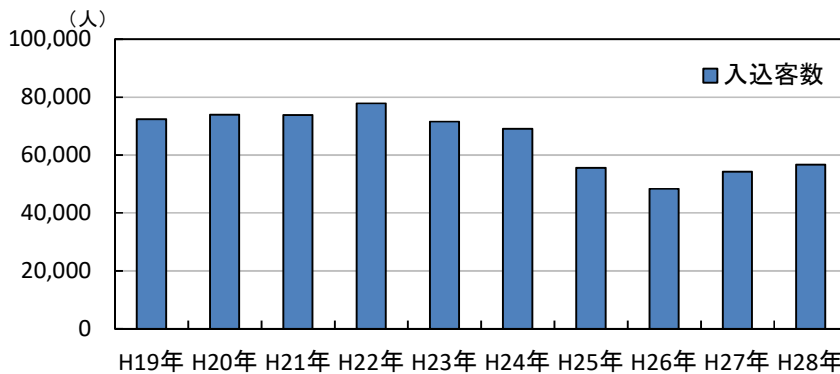

(単位:人)

入込客数	平成19年	平成20年	平成21年	平成22年	平成23年	平成24年	平成25年	平成26年	平成27年	平成28年
	38,288	35,349	26,398	23,439	19,932	1,462	16,466	31,170	32,457	30,861

かなぎウエスタンライディングパーク

※平成24年の入込客数  
平成24年1月から平成24年3月までの入込客数  
平成24年4月～平成25年3月 直営管理、営業休止  
平成25年10月指定管理者による営業再開

⑦リフレパーク「きんたの里」入込客数の推移(平成10年4月オープン)

(単位:人)

	平成19年	平成20年	平成21年	平成22年	平成23年	平成24年	平成25年	平成26年	平成27年	平成28年
入込客数	159,858	150,297	126,838	108,892	103,394	100,182	97,066	84,911	85,621	76,074
宿泊者数	9,714	9,408	8,244	8,478	7,571	7,268	6,863	6,123	6,449	5,613

リフレパーク「きんたの里」

《旭自治区》

⑧旭温泉入込客数の推移

(単位:人)

入込客数	平成19年	平成20年	平成21年	平成22年	平成23年	平成24年	平成25年	平成26年	平成27年	平成28年
	72,372	73,937	73,854	77,885	71,594	69,021	55,541	48,362	54,260	56,670

旭温泉あさひ荘

⑨地域交流プラザ「まんてん」入込客数の推移(平成21年4月オープン)