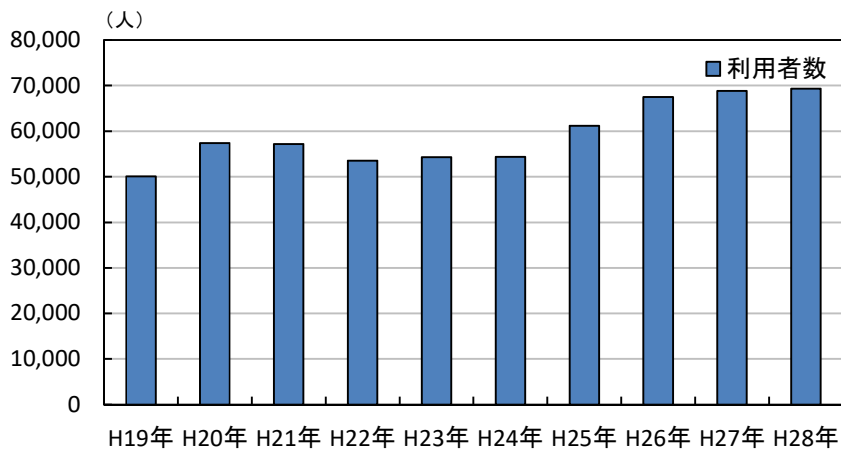

(単位:人)

入込客数	平成21年度	平成22年度	平成23年度	平成24年度	平成25年度	平成26年度	平成27年度	平成28年度
	93,765	125,709	143,115	140,559	149,153	161,612	171,081	155,166

地域交流プラザ「まんてん」

《弥栄自治区》

⑩ふるさと体験村入込客数の推移(平成2年4月オープン)

(単位:人)

入込客数	平成19年	平成20年	平成21年	平成22年	平成23年	平成24年	平成25年	平成26年	平成27年	平成28年
	24,470	22,454	29,006	26,766	26,492	25,484	25,153	26,062	25,908	20,405

ふるさと体験村

《三隅自治区》

⑪ アクアみすみ利用者数の推移（平成9年6月オープン）

（単位：人）

利用者数	平成19年	平成20年	平成21年	平成22年	平成23年	平成24年	平成25年	平成26年	平成27年	平成28年
	50,057	57,388	57,224	53,534	54,275	54,348	61,207	67,482	68,813	69,346

アクアみすみ

⑫ 石州和紙会館入館者数等の推移（平成20年10月オープン）