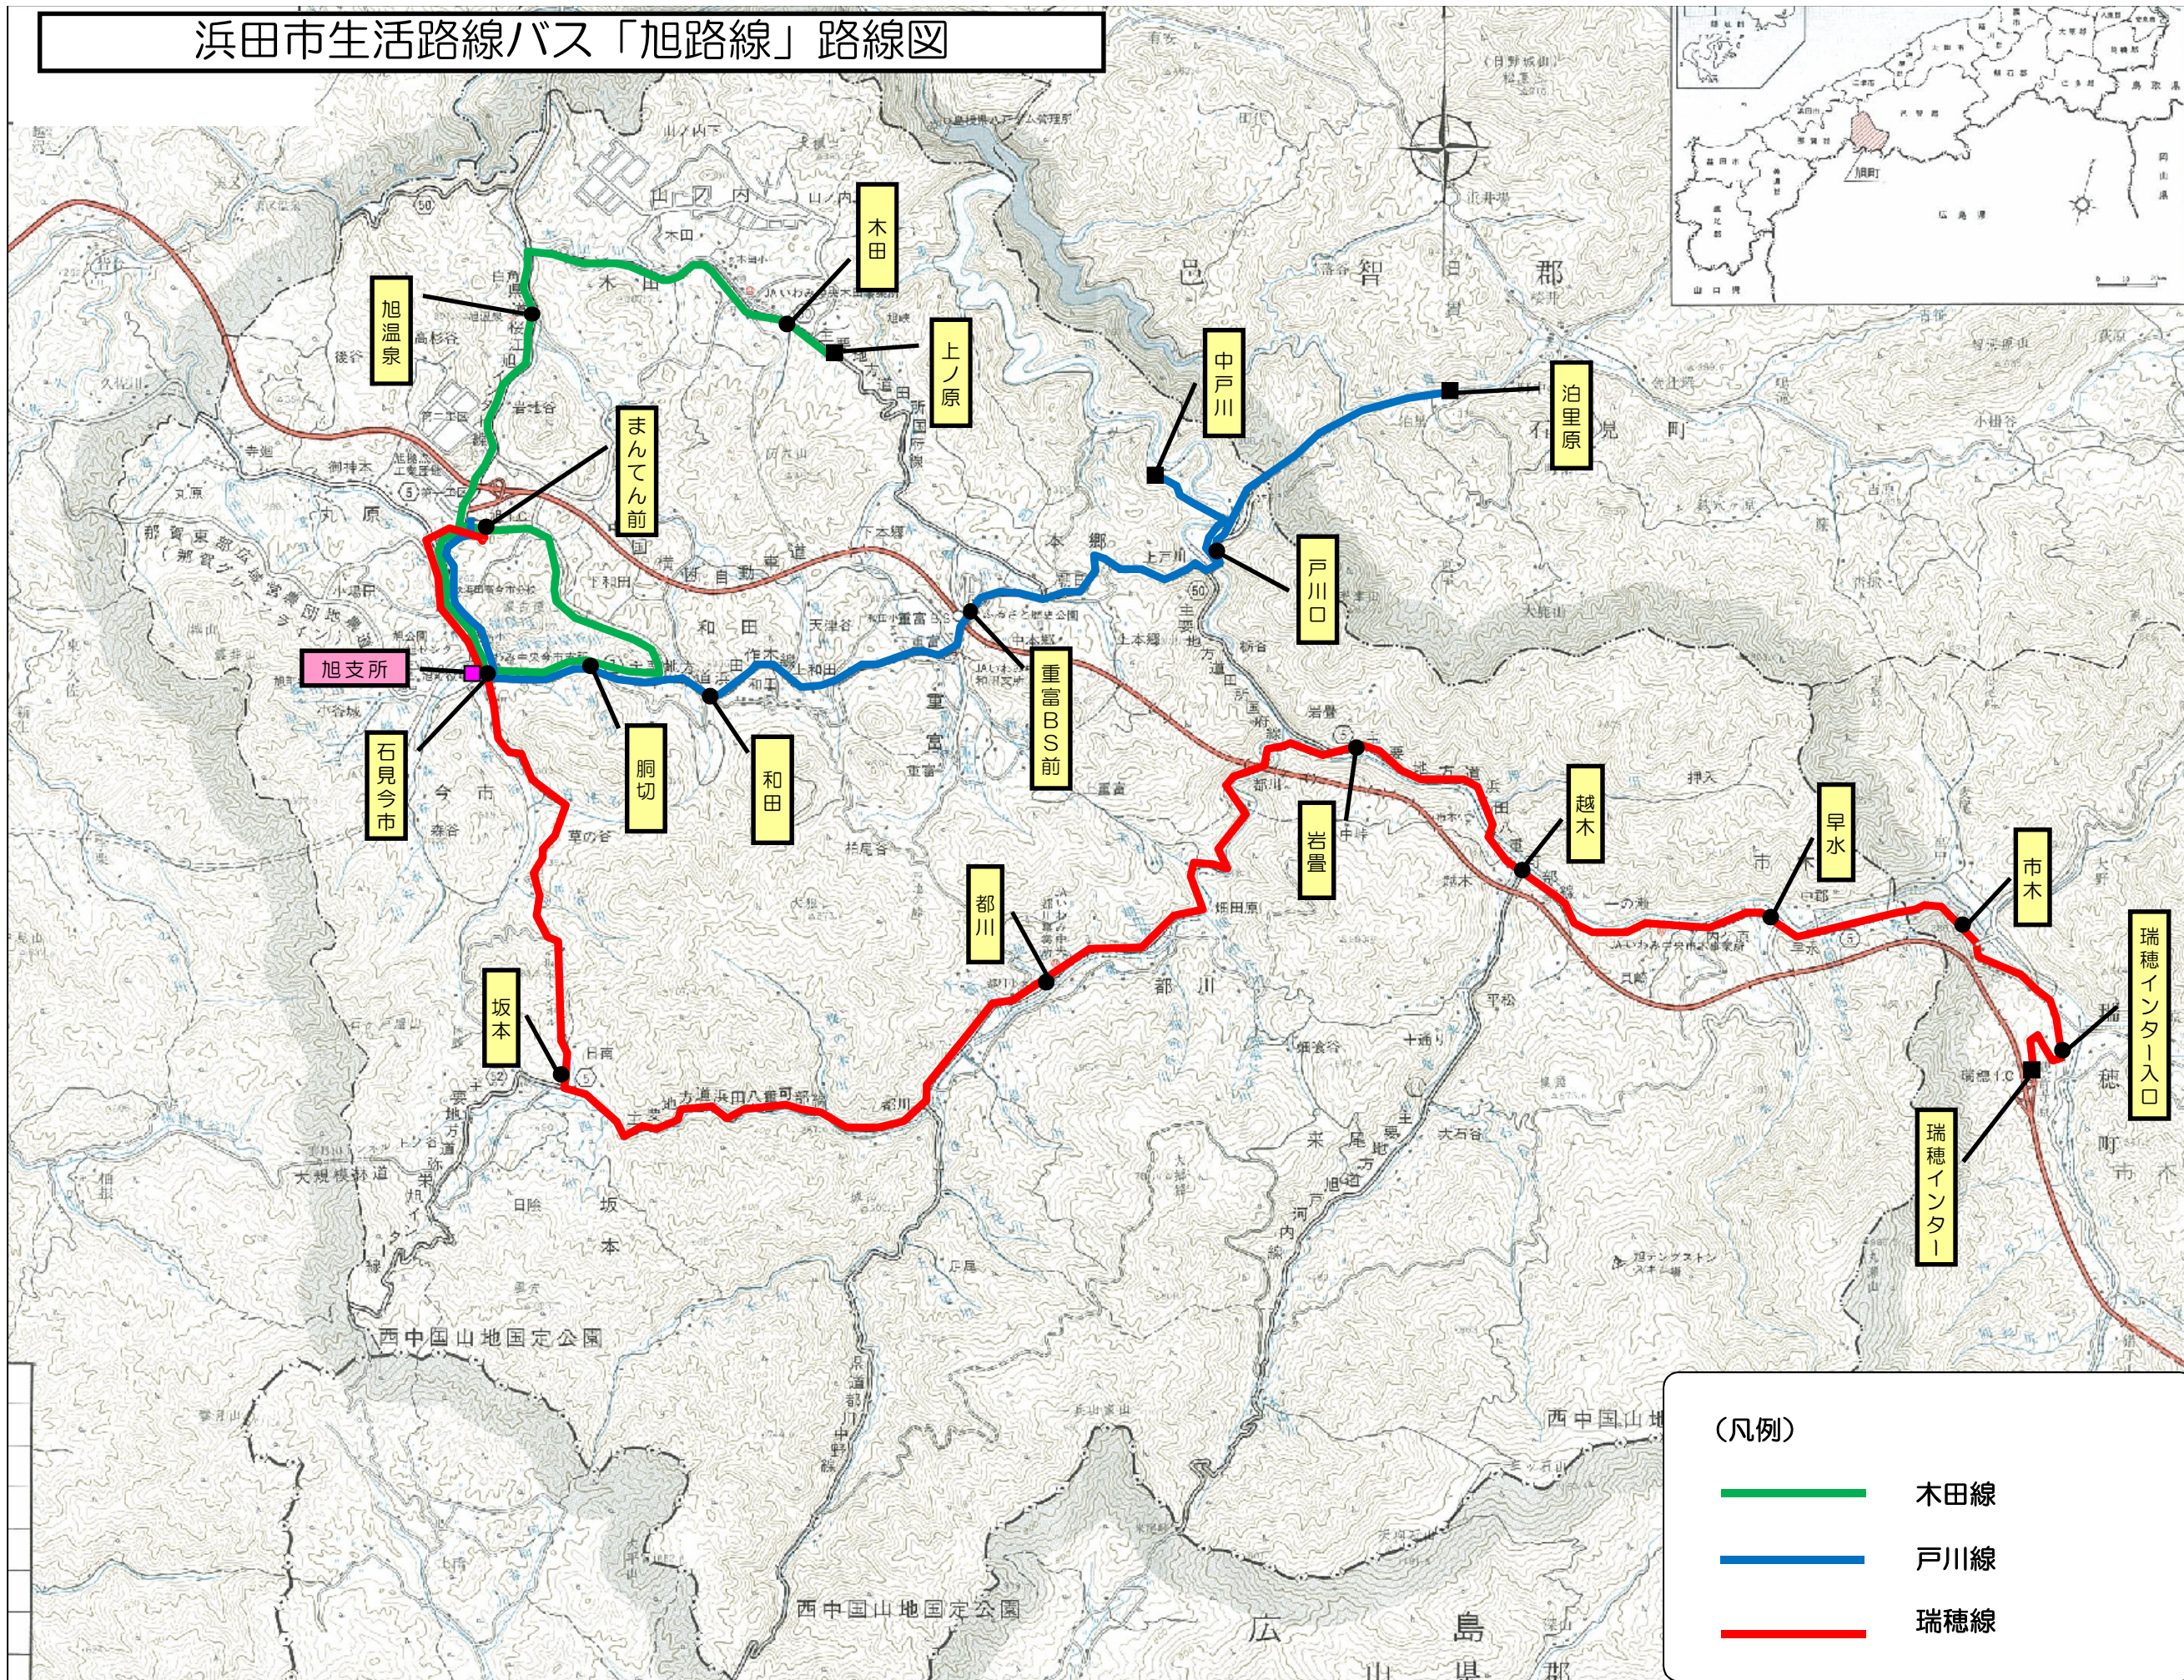

# 浜田市生活路線バス「旭路線」路線図

(凡例)

<span style="color: green;">—</span>	木田線
<span style="color: blue;">—</span>	戸川線
<span style="color: red;">—</span>	瑞穂線