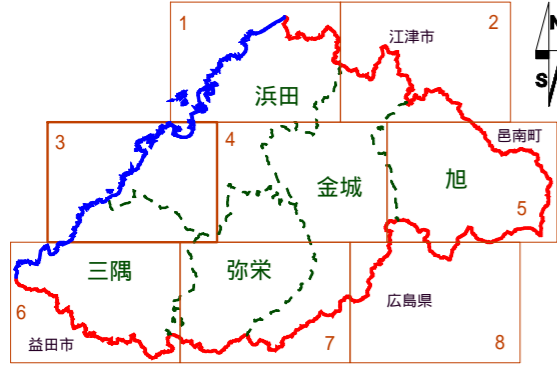

浜田市 地域の危険度マップ 3

地域の危険度マップの凡例

色	危険度	地域内の建物の中で全壊する建物の割合	色	危険度	地域内の建物の中で全壊する建物の割合
浅青	危険度1	0 ~ 3%	紫	危険度5	10 ~ 20%
緑	危険度2	3 ~ 5%	赤	危険度6	20 ~ 30%
黄	危険度3	5 ~ 7%	茶	危険度7	30% ~
オレンジ	危険度4	7 ~ 10%			