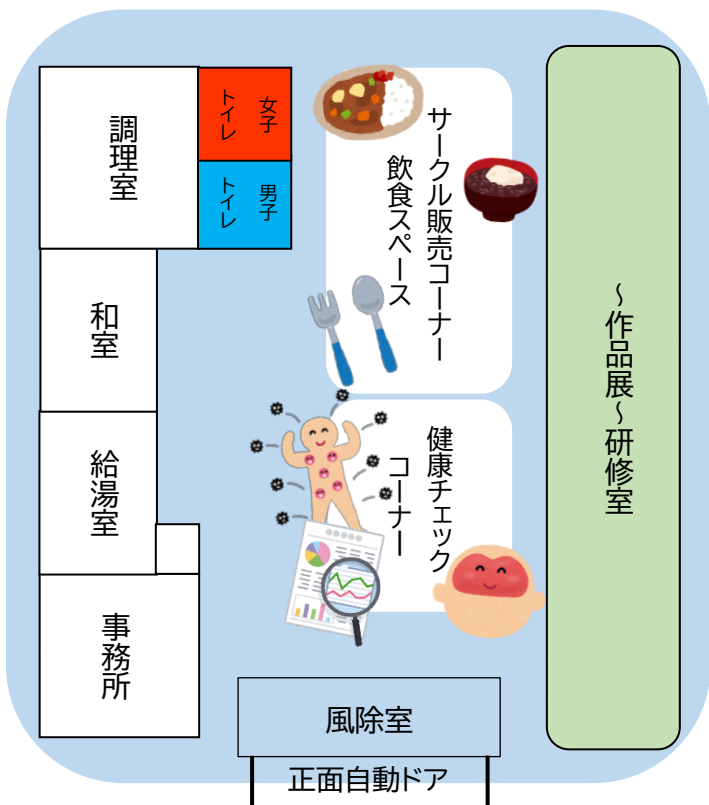

# 出店紹介

※予告なく変更の場合もございます

ん！見て！愛する  
つながる  
地域

	店舗名	販売品
屋外 駐 車 場 ブ ー ス	パキノ	コーヒー、スコーンなど
	平野屋	お茶、抹茶しるこなど
	のすけcafé	クレープ、ラップサンド
	やきとり紘	やきとり、フライドポテト かき氷、ジュースなど
	TERA	タコライス、唐揚げなど
1 階 ロ ビ ー	男の料理	カレーライス、ぜんざい
多 目 的 室 2 階	①グラン・ママ	お菓子、炊き込みご飯
	②お家deギャラリー ひろ陶房	織雑貨、ジャム、漬物など、陶器
	③ほっとサロン	手作り用品、その他
	④三階町睦会	たけのこの塩漬け、その他
	⑤浜っ子作業所	浜っ子クッキー、プルーン レースタワシ
	⑥大橋美津子さん	ジャム(ブルーベリー・いちご・梨)
	⑦うさぎの会	ブローチ、ショルダーバック 手芸品など

# フェスタ

出入り通路

## 1階:ロビー