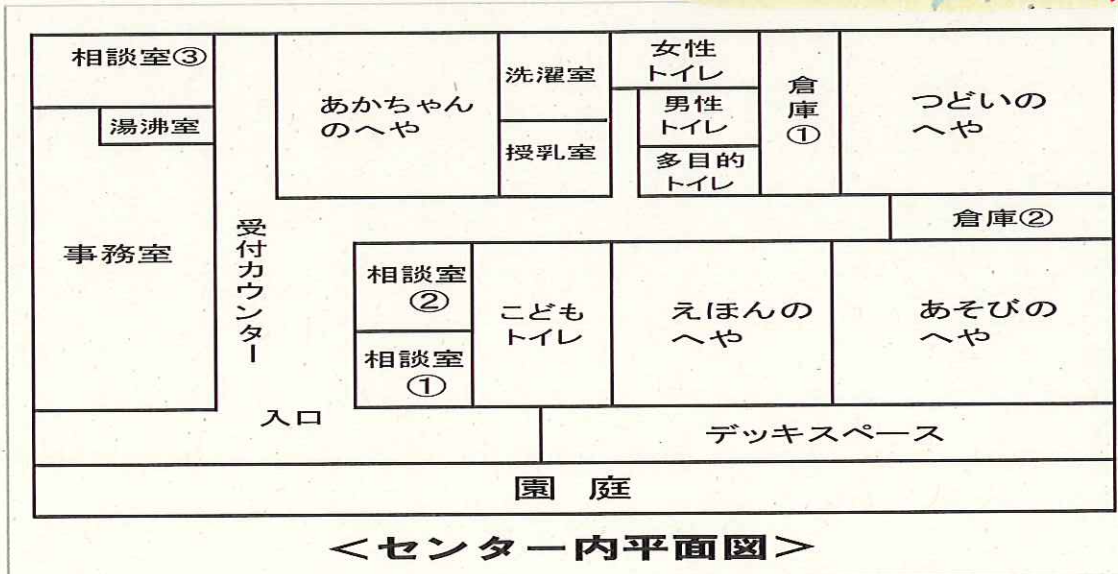

4/2[±] **オープン記念イベント**
10:00~10:30 (予定)
ハイブリッド・ウインド・オーケストラメンバー
によるミニミニコンサート
※当日の状況により、人数制限をさせていただくことがあります。