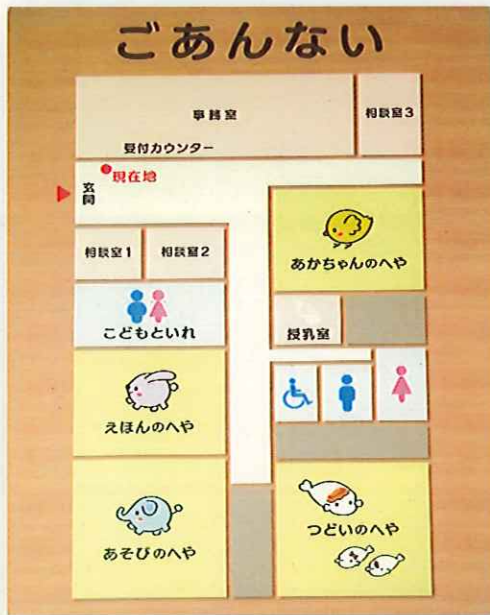

浜田市子育て世代包括支援センター

「すくすく」 

令和4年4月1日（金）にOPENします

4/2[±] **オープン記念イベント**
 10:00~10:30 (予定)
 ハイブリッド・ウインド・オーケストラメンバー
 によるミニミニコンサート
 ※当日の状況により、人数制限をさせていただくことがあります。

【受付】

【相談室】安心して相談できる
個室を充実しています

【つどいのへや】離乳食・食育講座を開催したり、サークル活動で使用します。午前 11 時から午後 1 時までは、ランチルームとして利用できます

【あかちゃんのへや】 畳の部分と床暖房を設置し、主に乳児さんが安心して遊べる部屋です

【えほんのへや】 充実した絵本をゆっくり楽しんだり、ごっこ遊びなど自由に遊べる部屋です

【あそびのへや】事業を実施したり、身体を動かして遊べる部屋
です

【こどもトイレ】明るく広い空間になっています

【園庭】

開設時間

内容	時間	月	火	水	木	金	土	日
窓口（届出、申請等）	8:30~17:15	●	●	●	●	●	休	休
親子で遊べる日 (対象：就学前の子どもとその家族)	8:30~17:00	●	●	休	●	●	●	●

* 水曜日は乳幼児健診等を実施しています

(休館日/祝日・年末年始)