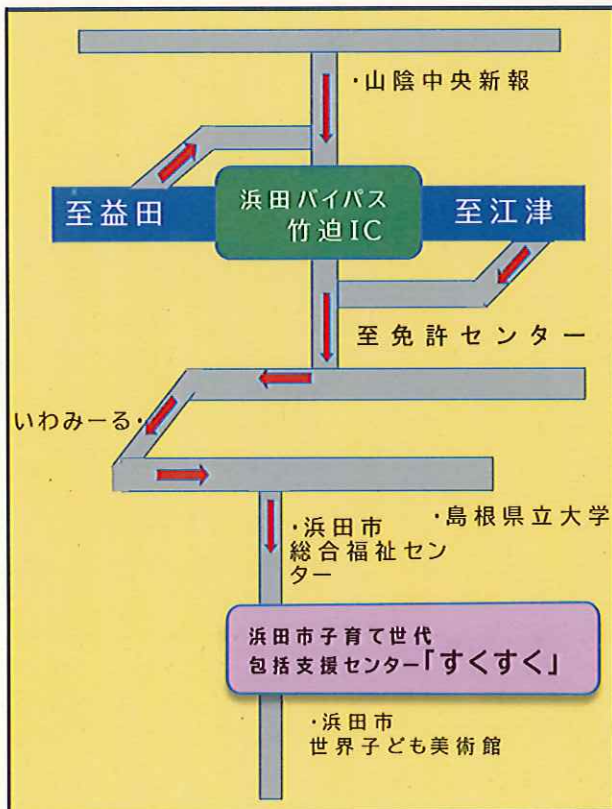

【あかちゃんのへや】 畳の部分と床暖房を設置し、主に乳児さんが安心して遊べる部屋です

【えほんのへや】 充実した絵本をゆっくり楽しんだり、ごっこ遊びなど自由に遊べる部屋です

【あそびのへや】事業を実施したり、身体を動かして遊べる部屋
です

【こどもトイレ】明るく広い空間になっています

【園庭】

開設時間

内容	時間	月	火	水	木	金	土	日
窓口（届出、申請等）	8:30~17:15	●	●	●	●	●	休	休
親子で遊べる日 (対象：就学前の子どもとその家族)	8:30~17:00	●	●	休	●	●	●	●