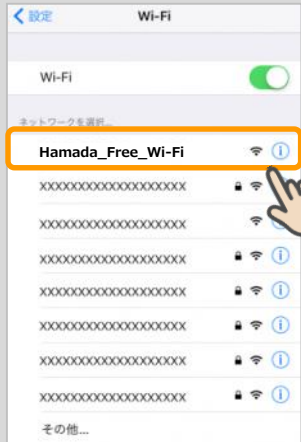

Hamada_Free_Wi-Fi 接続ガイド(メール認証方式)

1. Wi-FiをONにしネットワーク一覧画面から「Hamada_Free_Wi-Fi」をタップします。

2. ポータル画面を表示します。
【 iPhone 】自動的にポータルサイトが表示されます。
【 Android 】「Wi-Fiネットワークにログインが必要」をタップします。

3. メールアドレスを入力し、「仮登録」をタップします。

4. 「送信」をタップします。