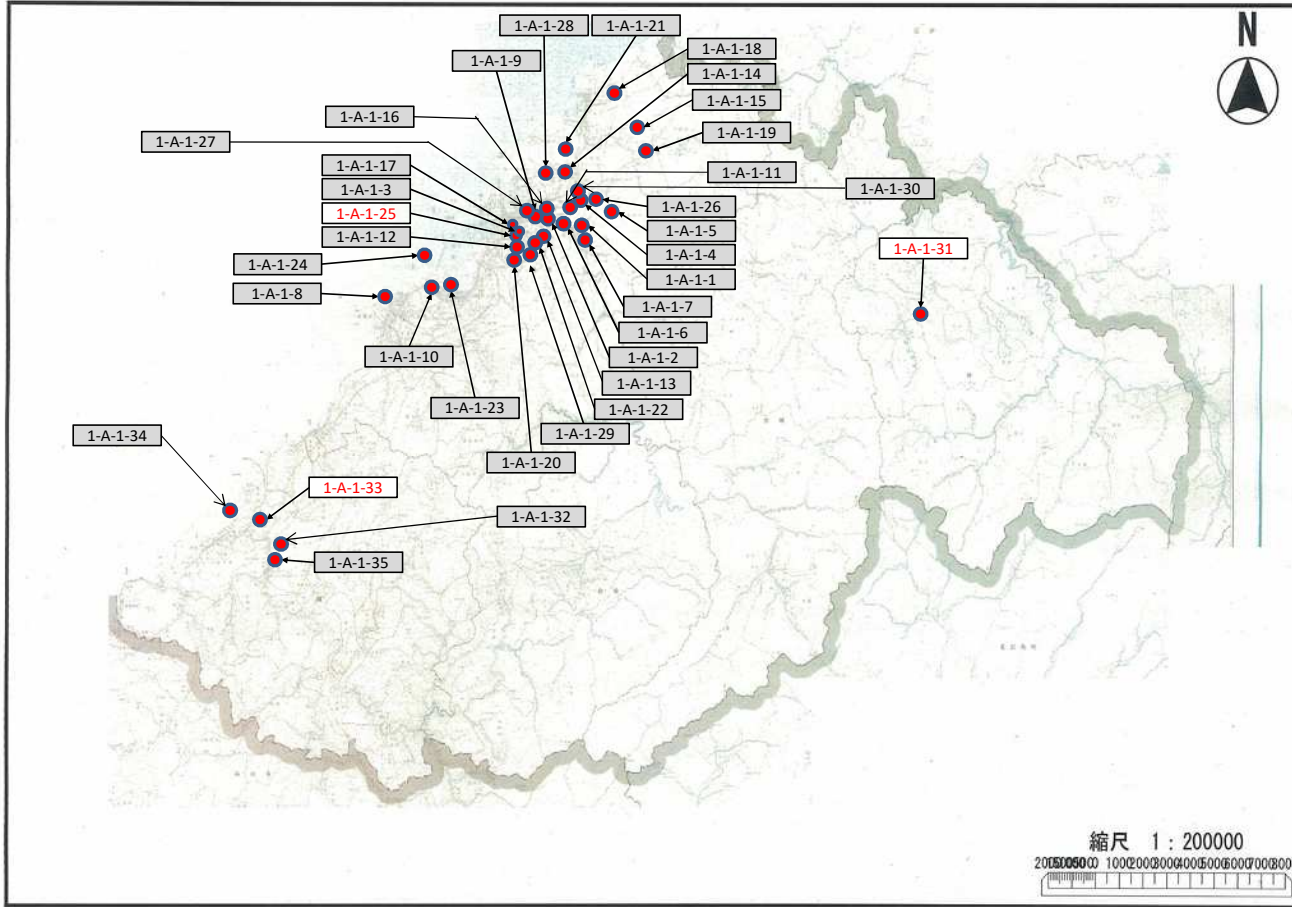

計画の名称	1 浜田市都市公園の安全・安心に向けての推進計画（防災・安全）	交付団体	浜田市
計画の期間	令和2年度～令和2年度（1年間）