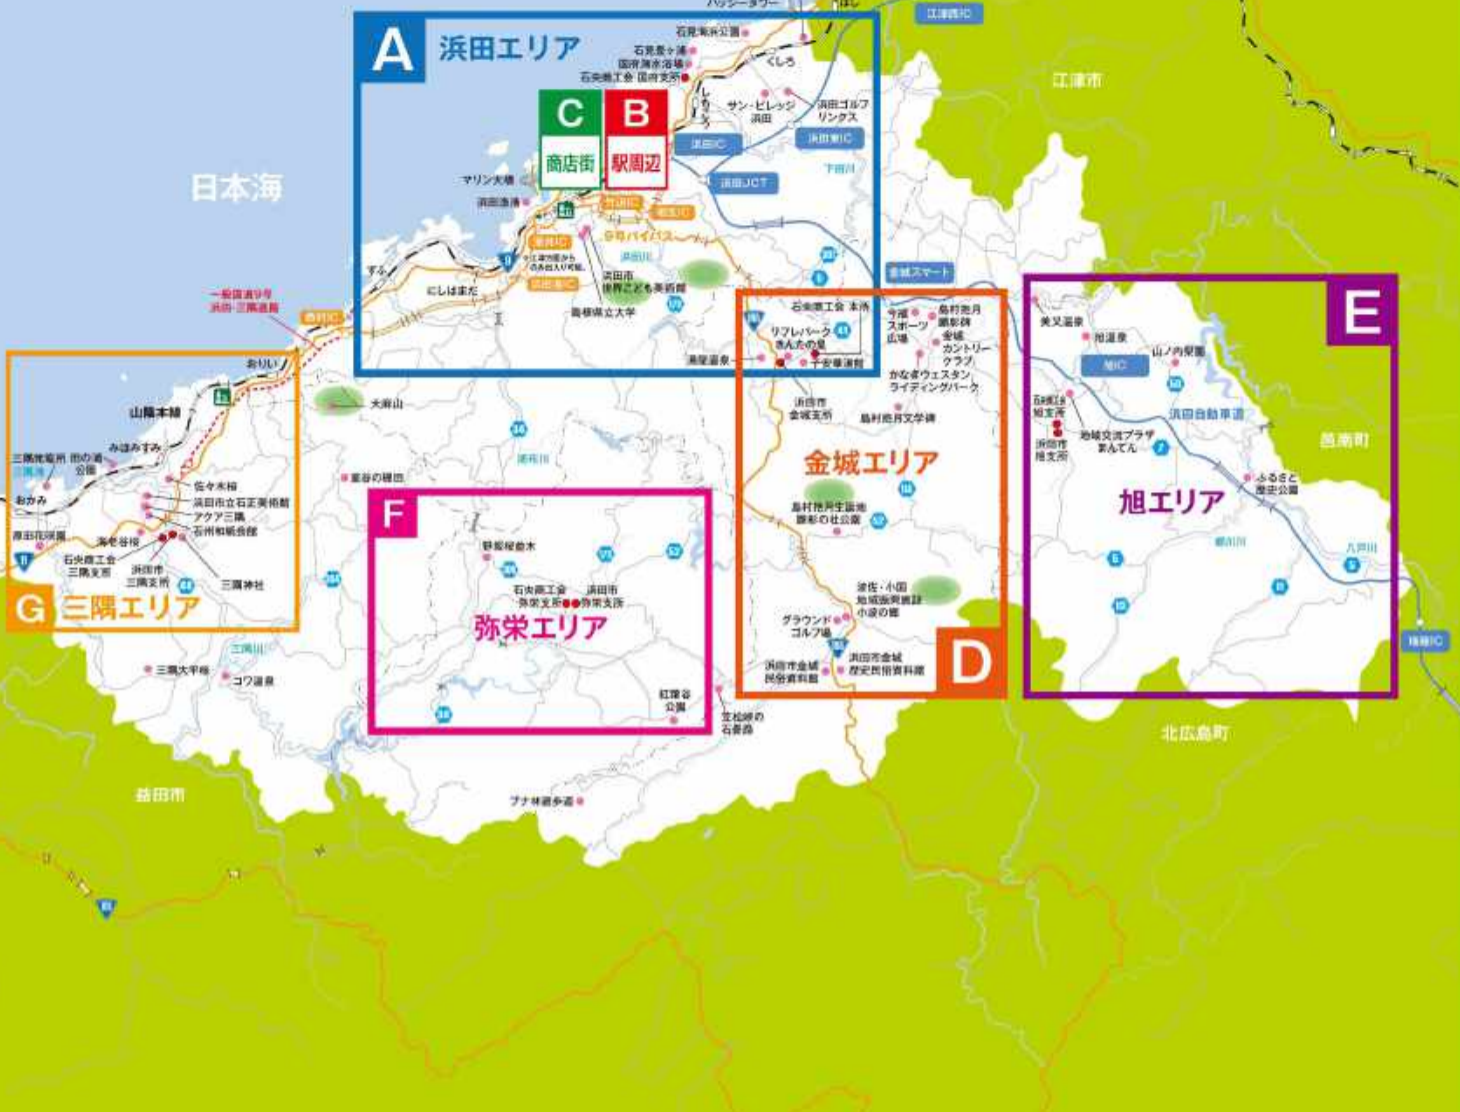

浜田で買って浜田で使って浜田を元気に!!

浜田市共通商品券

* 加盟店

MAP

レジャーに! 各種贈答に!
お買い物で! 記念品にも!

このステッカーのお店が目印です

浜田市 浜田商工会議所 石央商工会

- 商品券は浜田市共通商品券加盟店の表示があるお店でご利用いただけます。
- 商品券でご購入いただける商品等(商品券、ギフトカード、印刷、切手、ハガキ、その他加盟店が指定したもの)もあります。
- 商品券は現金とのお引換えならびにリターンは、ご容赦願います。
- 商品券の高額、紛失または盗失等について、発行元はその責を負いません。
- 回収店印の押し印してあるものは、ご利用出来ません。
- 商品券は機械で処理しますので、汚したり、折り曲げたりしないようお願いいたします。
- ご使用の際に不明な点がございましたら、浜田商工会議所までお問い合わせください。