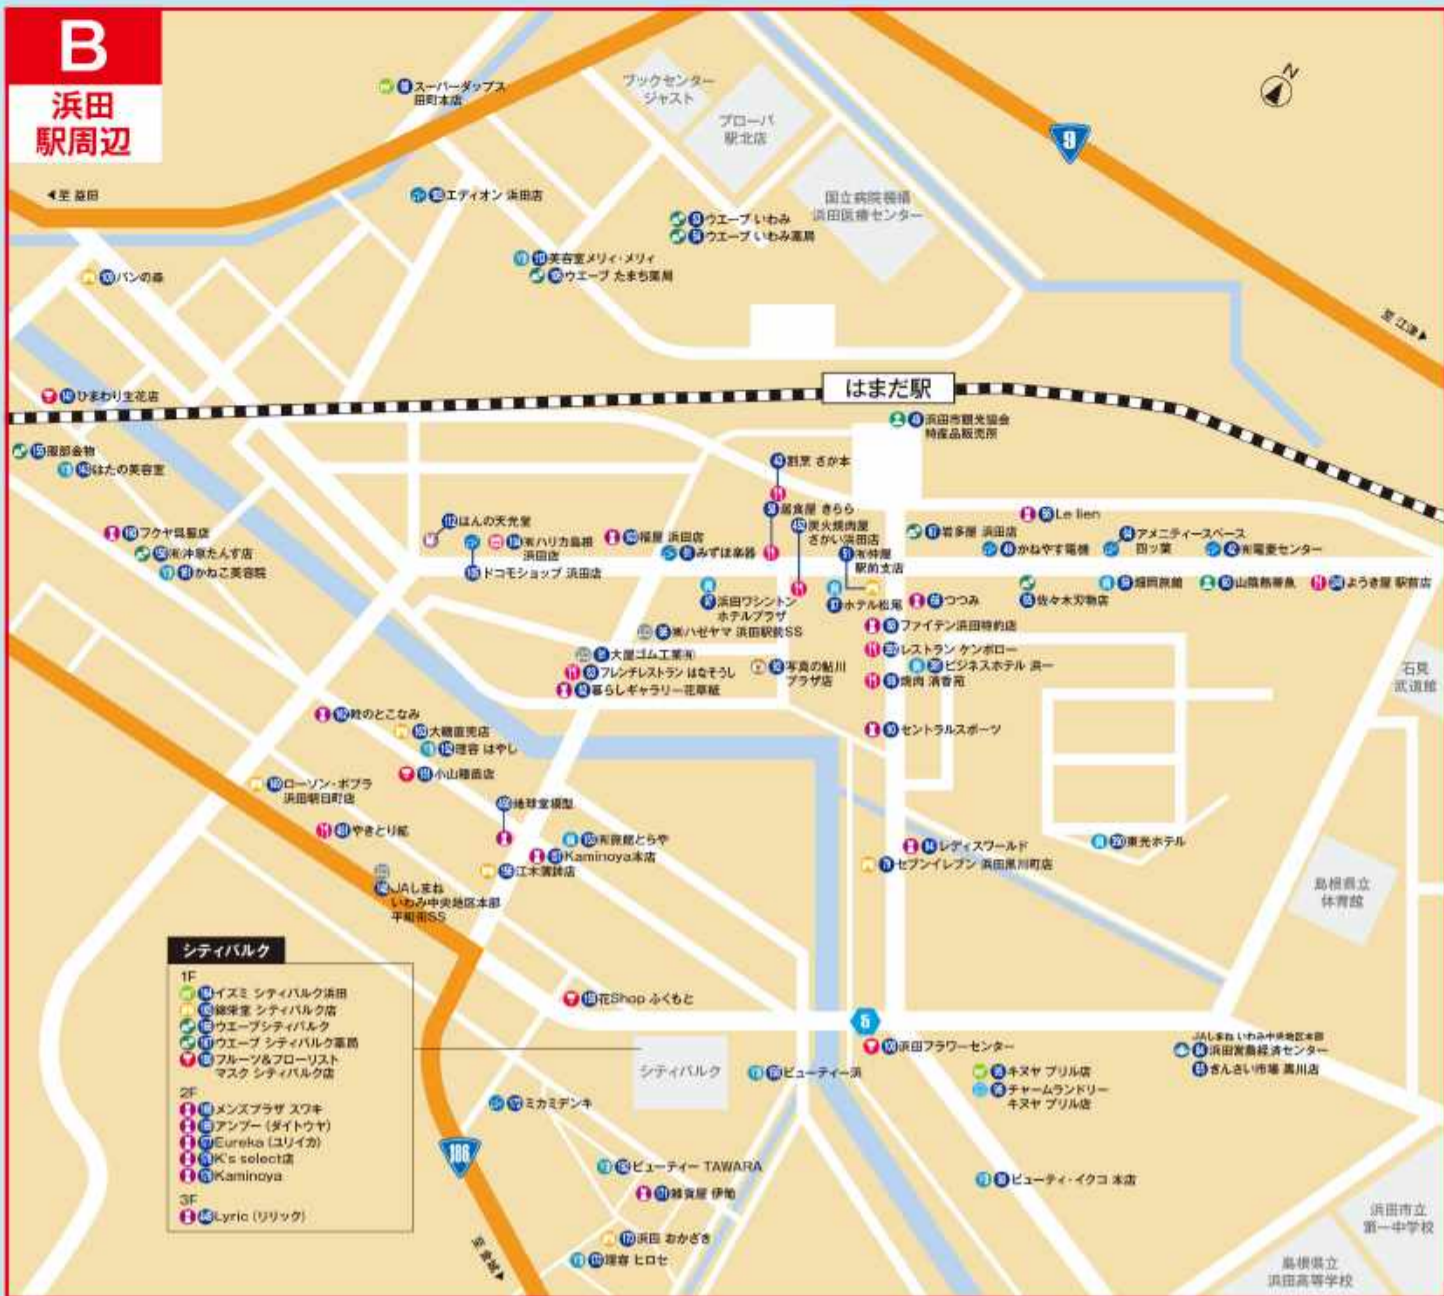

飲食店	貴金属・カメラ	車庫・ガソリンスタンド	アミューズメント
スーパー	家具・生活用品	理美容	サービス・その他
食料品・コンビニ	家電・音楽用品	ホテル・旅館	製造・建設・卸売
衣料品・身の回り品	事務用品	生花・種苗	ガス関連用品
ギフト	タクシー・運送代行バス	クリーニング	組合