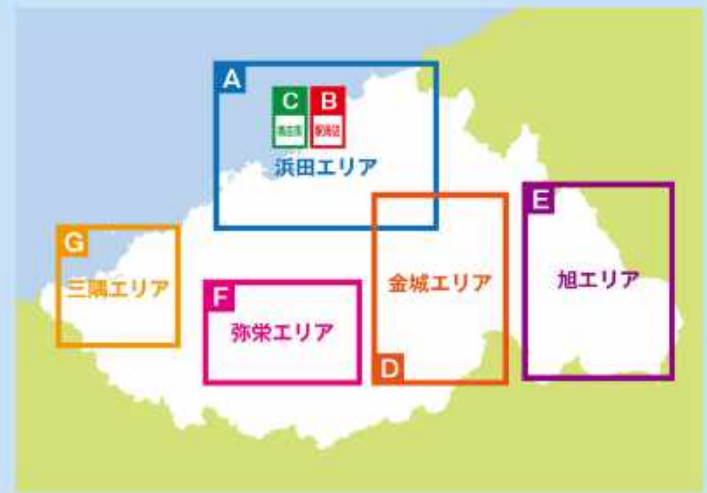

飲食店	貴金属・カメラ	車庫・ガソリンスタンド	アミューズメント
スーパー	家具・生活用品	理美容	サービス・その他
食料品・コンビニ	家電・音楽用品	ホテル・旅館	製造・建設・卸売
衣料品・身の回り品	事務用品	生花・種苗	ガス関連用品
ギフト	タクシー・運送代行バス	クリーニング	組合