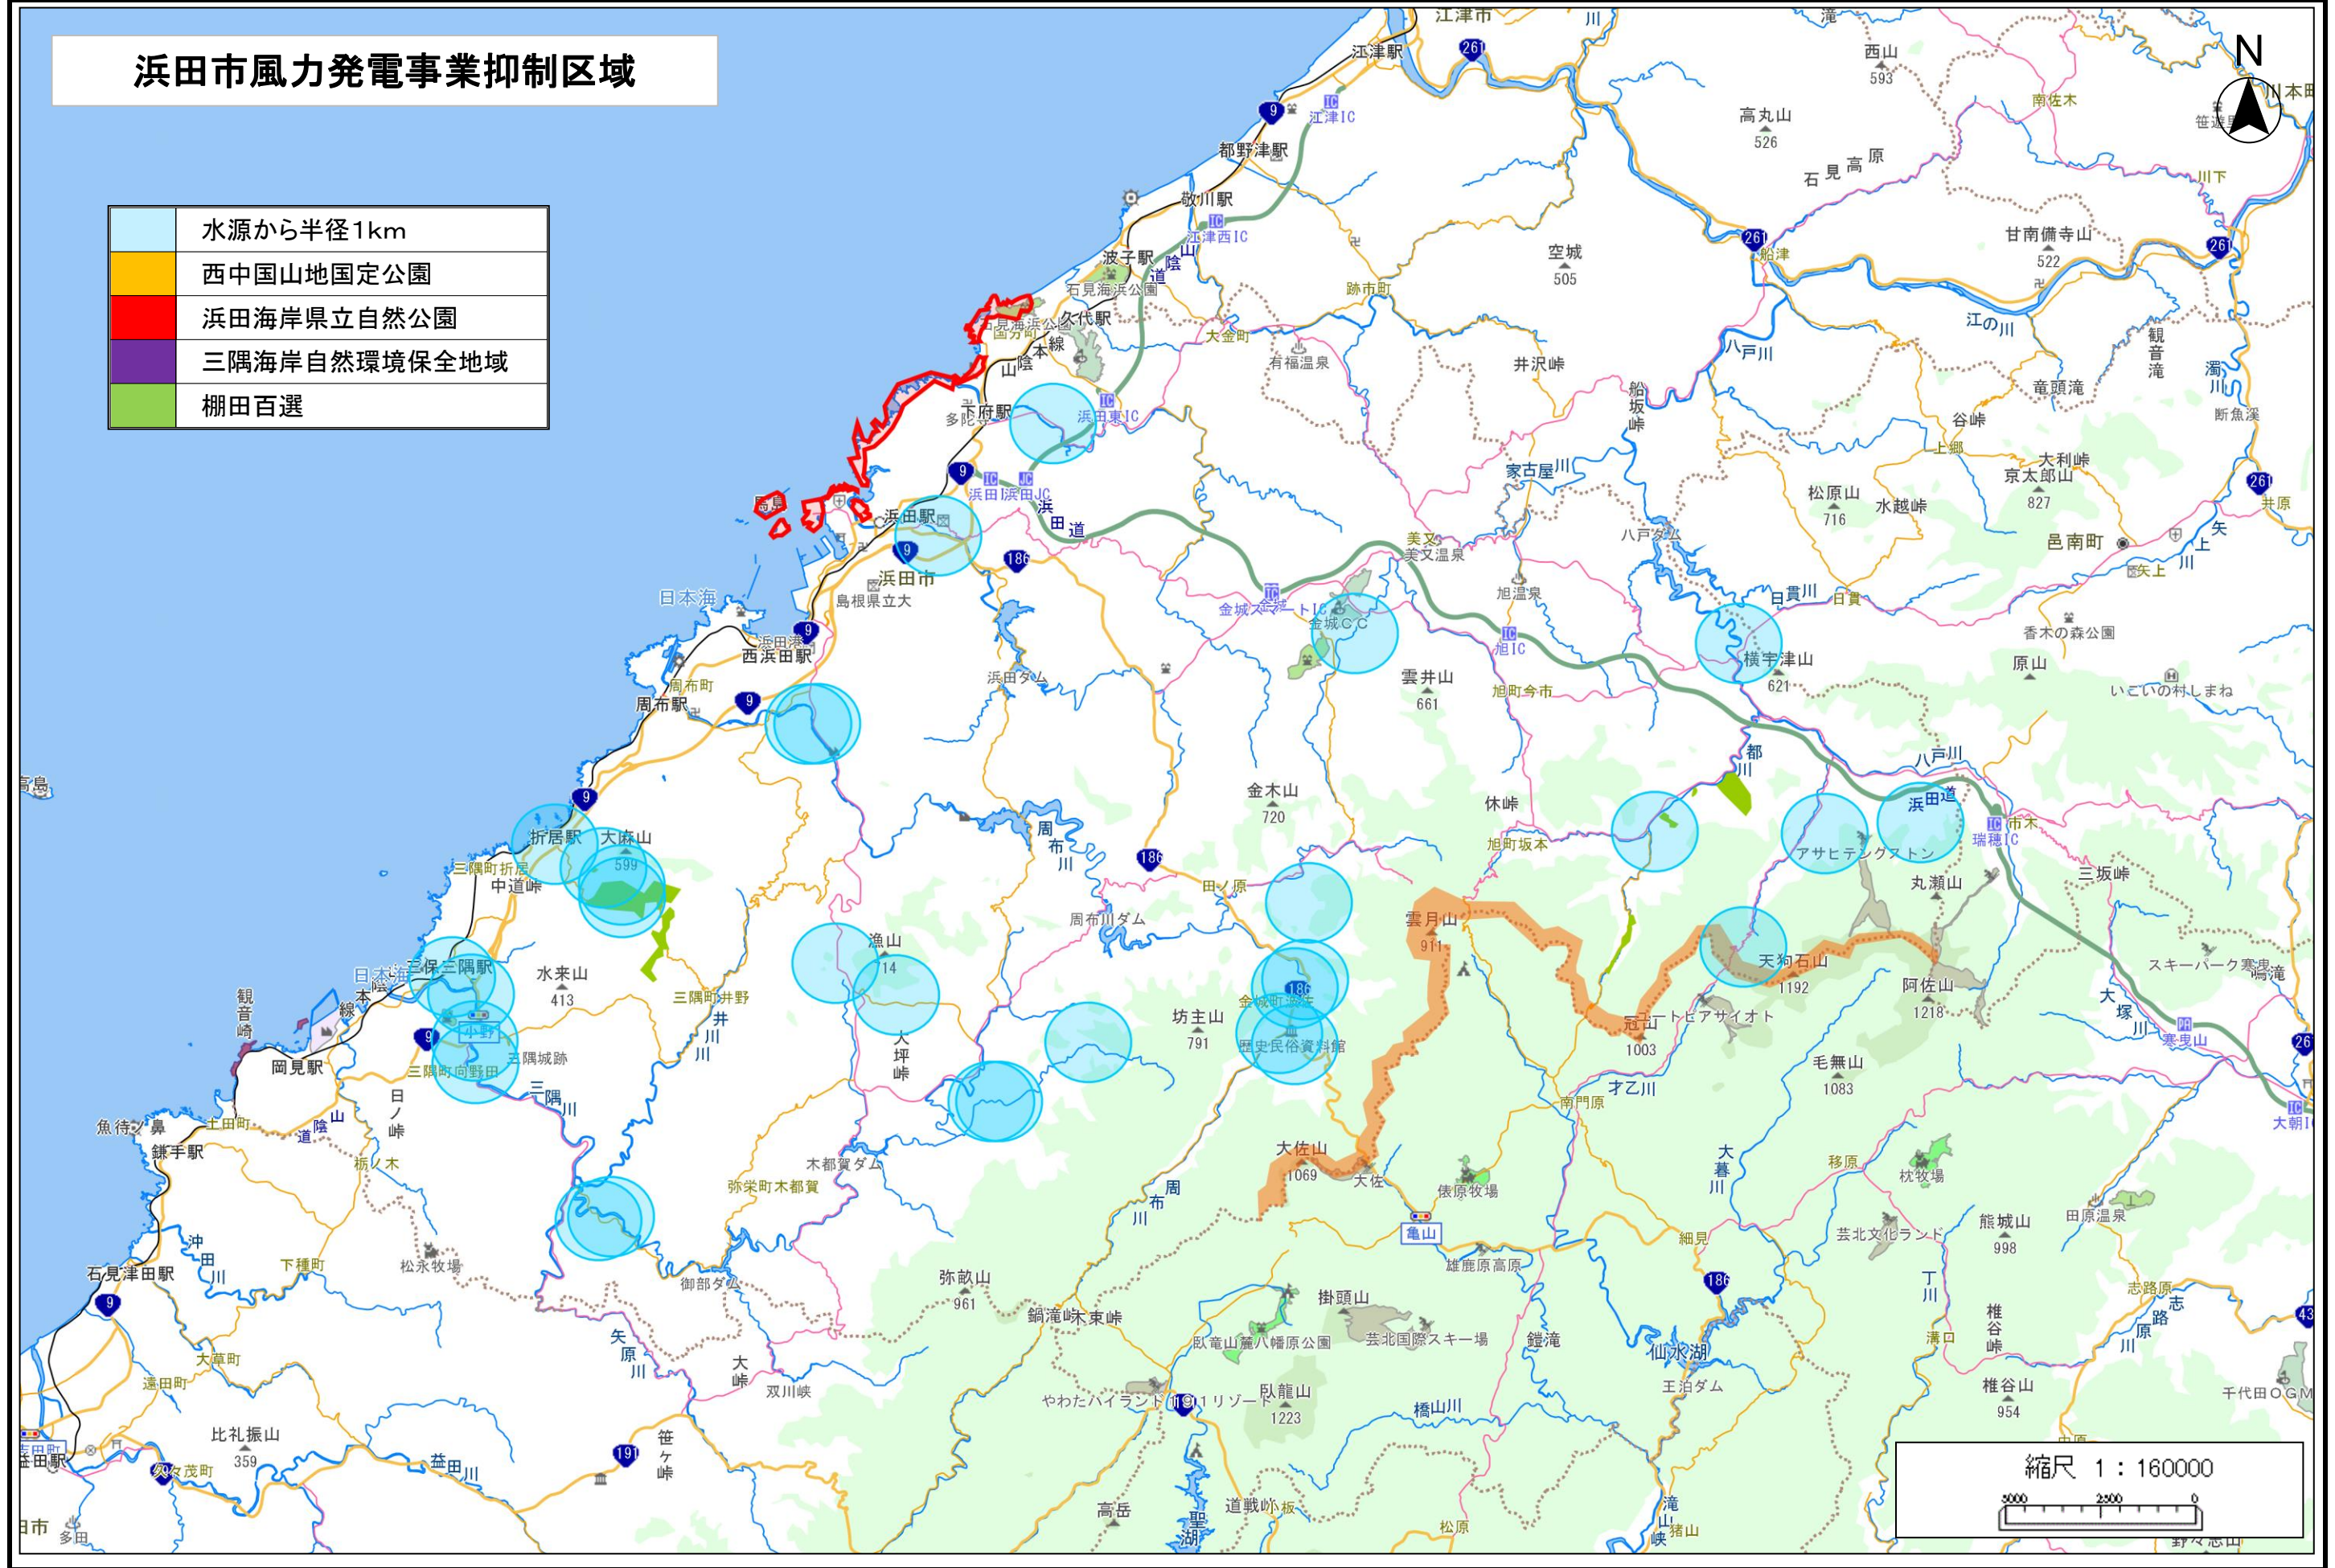

# 浜田市風力発電事業抑制区域

	水源から半径1km
	西中国山地国定公園
	浜田海岸県立自然公園
	三隅海岸自然環境保全地域
	棚田百選

縮尺 1 : 160000