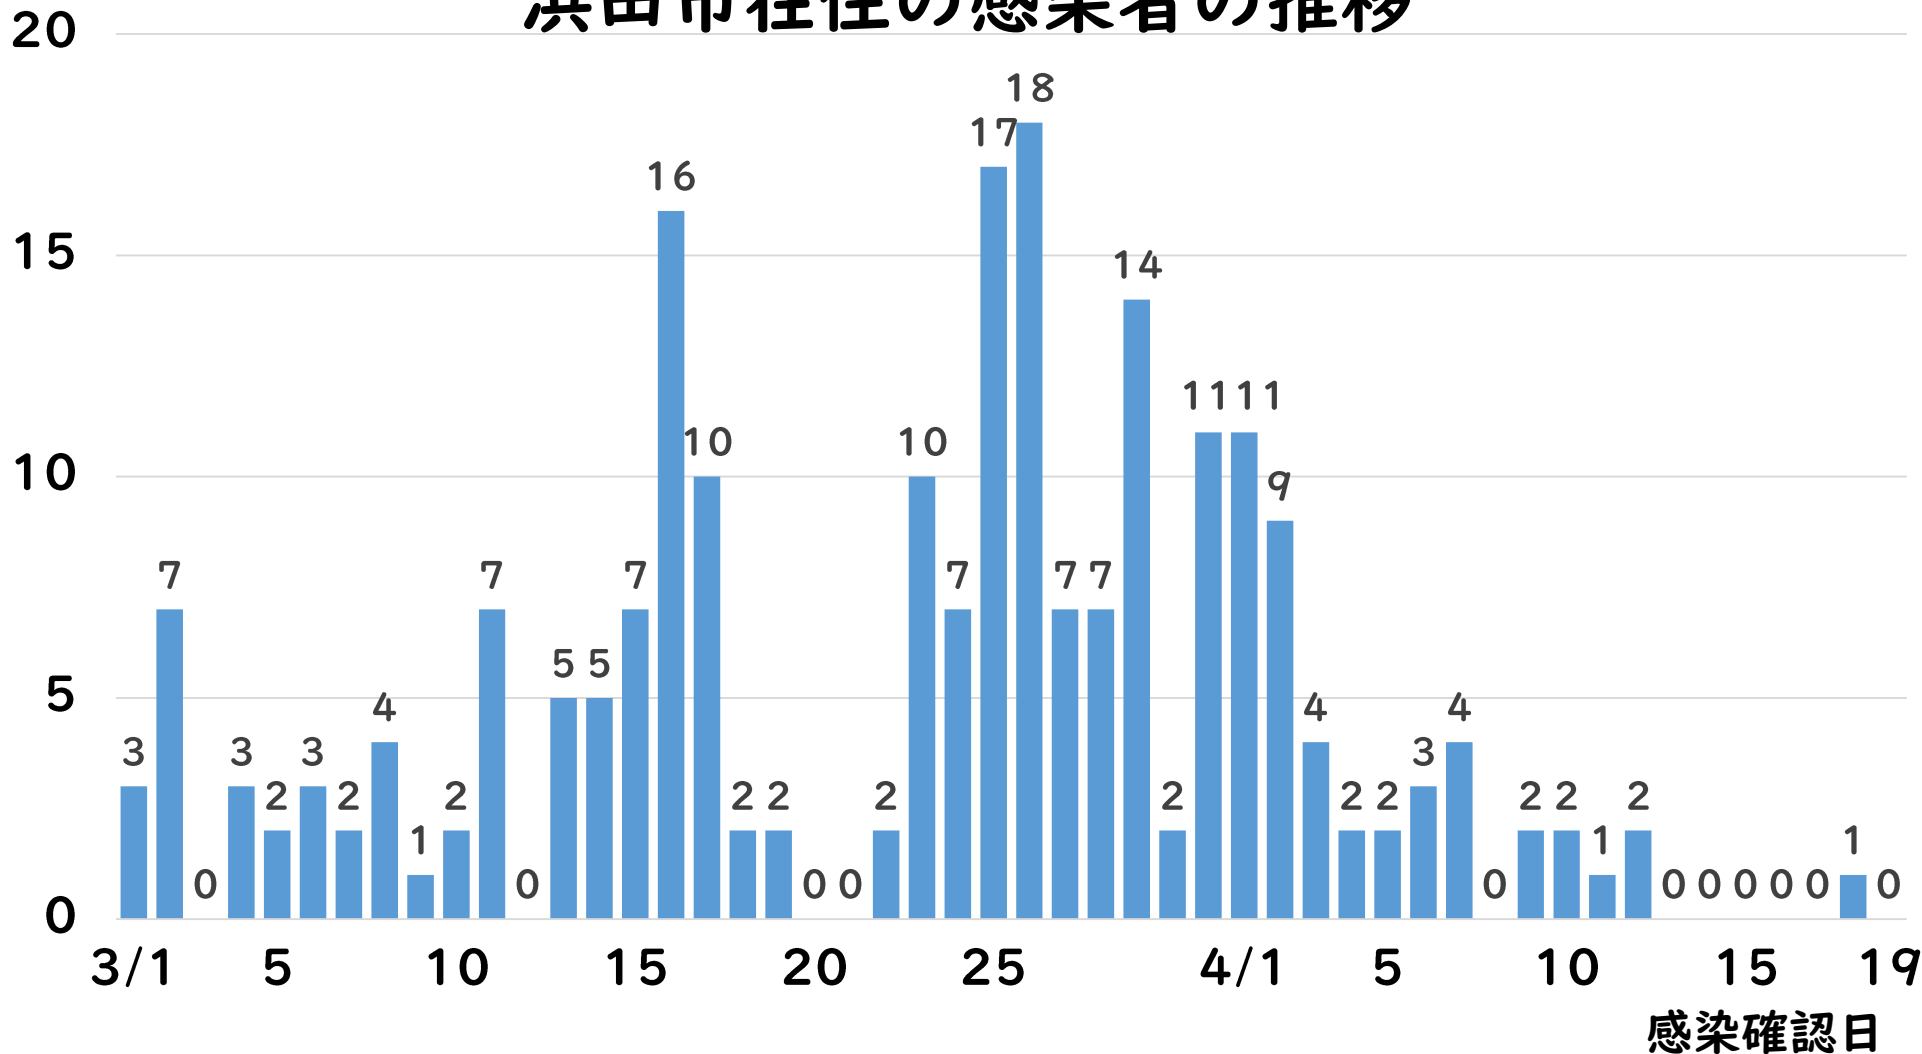

# 新型コロナウイルス感染症の状況について

感染者数(人)

## 浜田市在住の感染者の推移