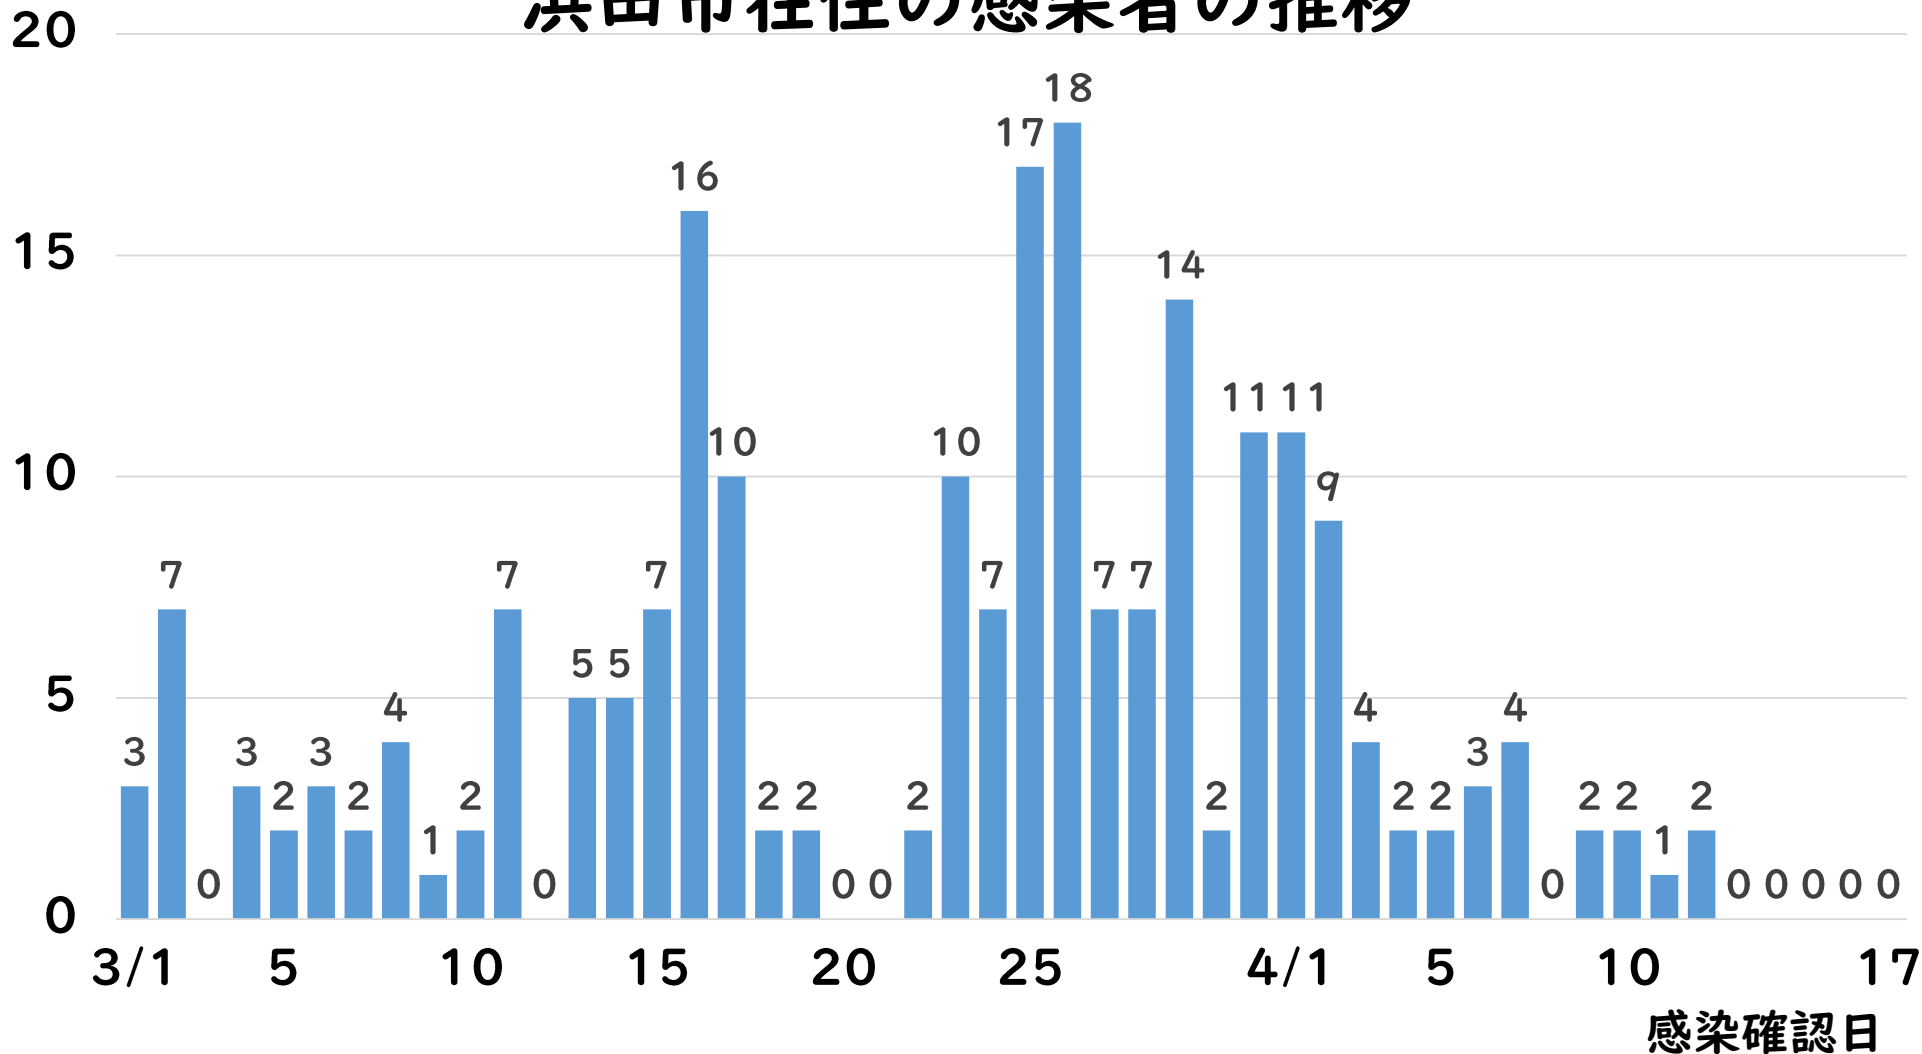

新型コロナウイルス感染症の状況について

感染者数(人)

浜田市在住の感染者の推移

飲食店の利用は、感染対策をしているお店で

浜田市の認証店
191店舗

県全体1,239店舗の
約1/6