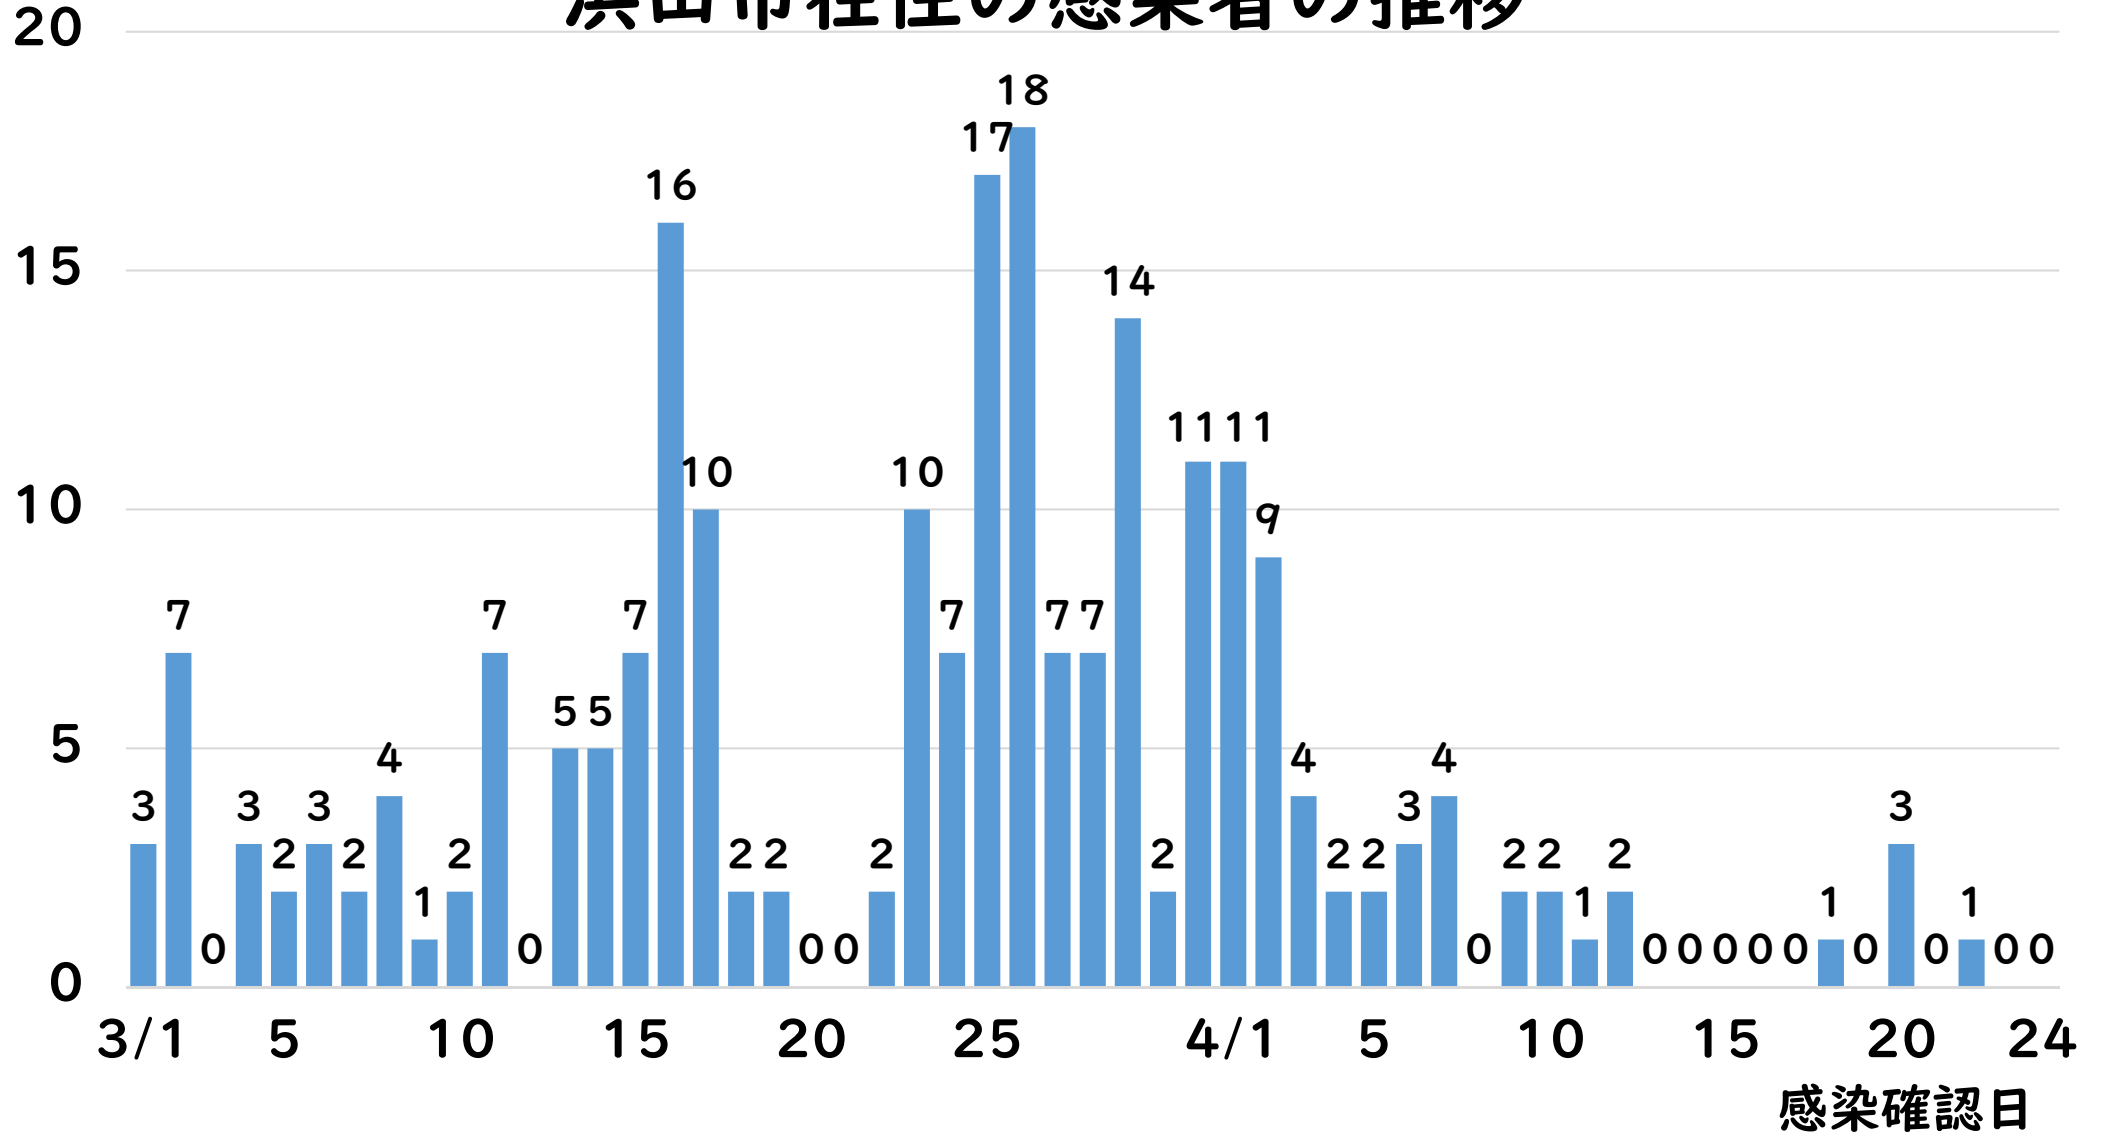

1

新型コロナウイルス感染症の状況について

感染者数(人)

浜田市在住の感染者の推移

飲食店の利用は、感染対策をしているお店で

浜田市の認証店
191店舗

県全体1,239店舗の
約1/6