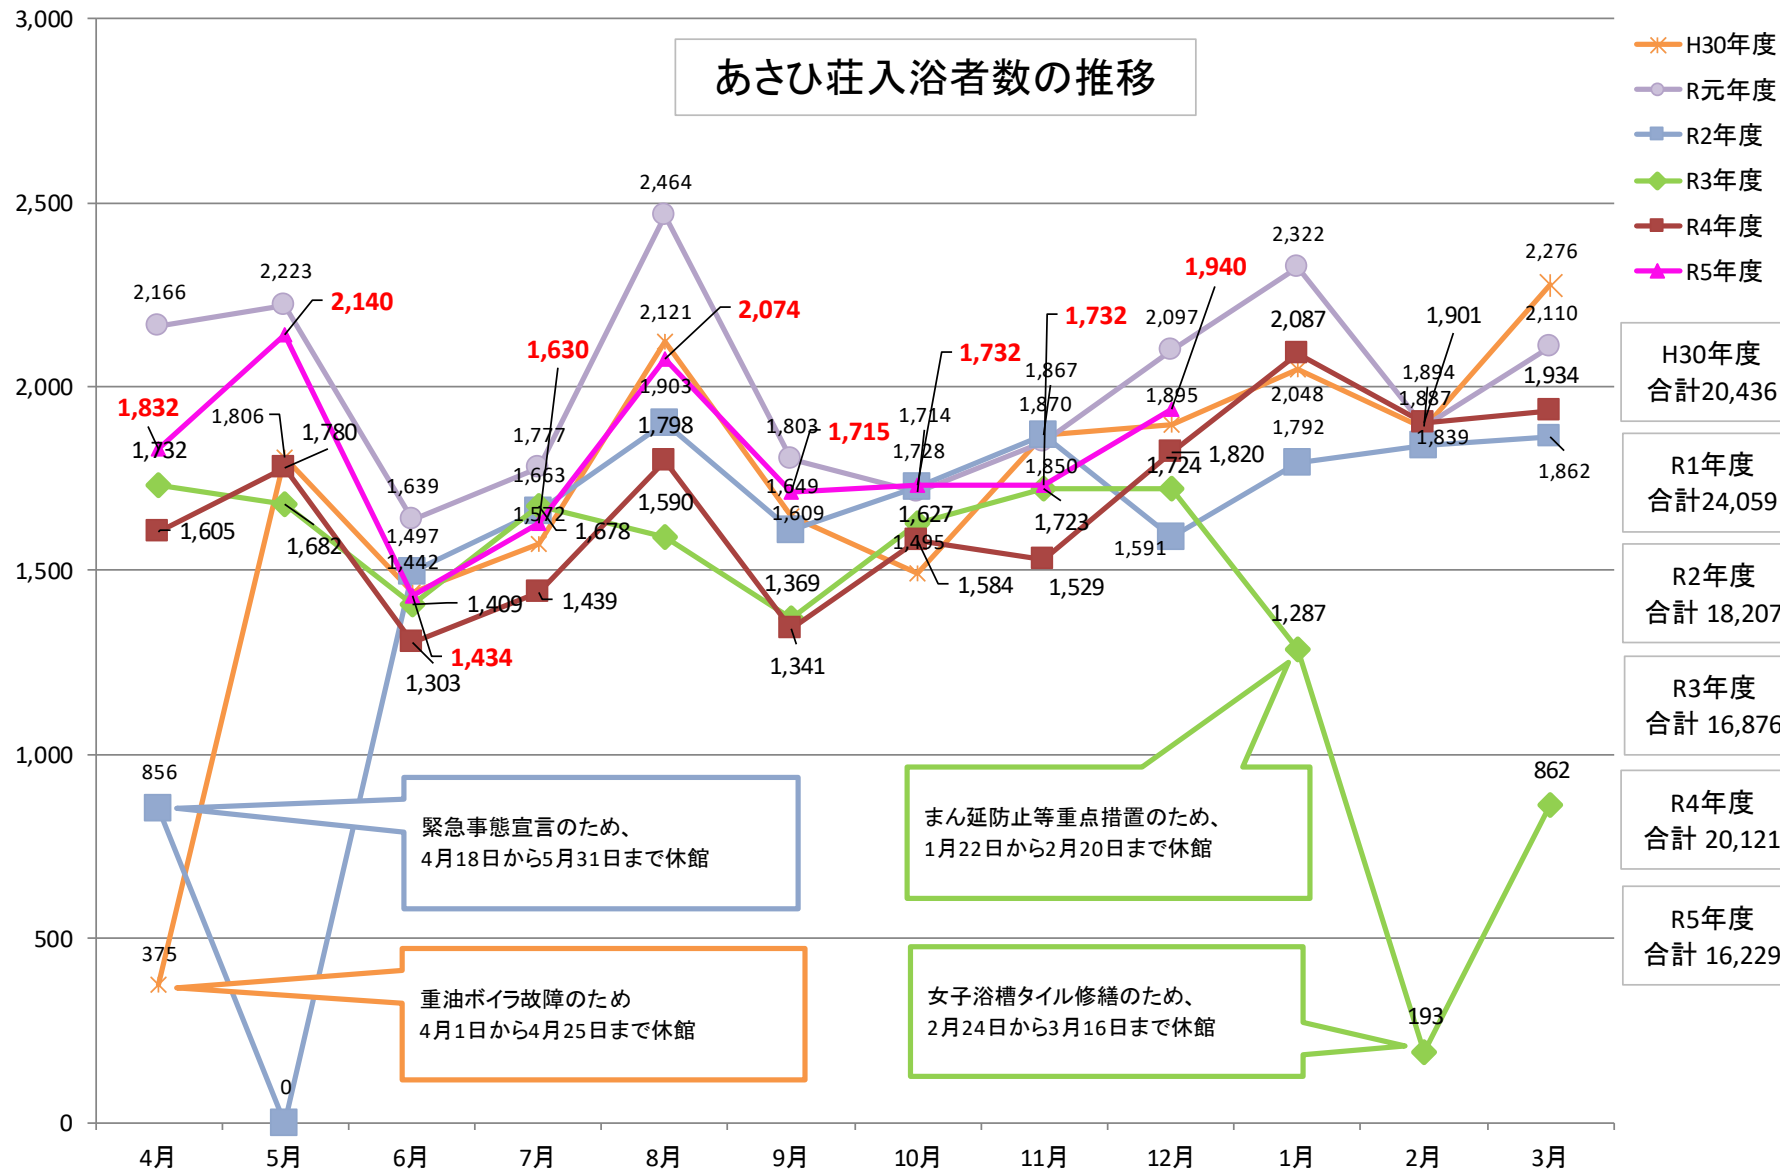

あさひ荘入浴者数の推移

緊急事態宣言のため、
4月18日から5月31日まで休館

重油ボイラ故障のため
4月1日から4月25日まで休館

まん延防止等重点措置のため、
1月22日から2月20日まで休館

女子浴槽タイル修繕のため、
2月24日から3月16日まで休館