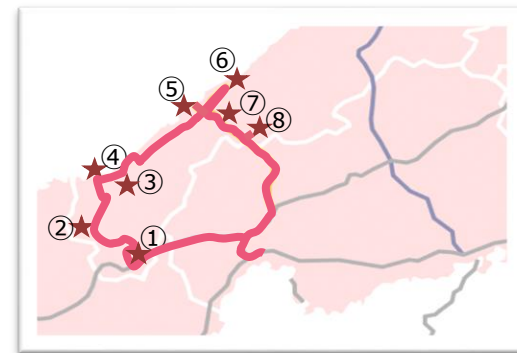

# 【石見旅ドライブパス】モデルルート①

<ETC通行料金（普通車）>

【通常】6,710円 → 【プラン料金】3,700円 3,010円お得！  
(44.8%割引)

# 【石見旅ドライブパス】モデルルート②

<ETC通行料金（普通車）>  
 【通常】6,490円 → 【プラン料金】3,700円 2,790円お得！  
 （43.0%割引）

1  
目  
目

2  
目  
目

# 【石見旅ドライブパス】モデルルート③

<ETC通行料金（普通車）>  
 【通常】5,700円 → 【プラン料金】3,700円 2,000円お得！  
 （35.0%割引）

# 【石見旅ドライブパス】モデルルート④

<ETC通行料金（普通車）>  
 【通常】6,050円 → 【プラン料金】3,700円 2,350円お得！  
 （38.8%割引）