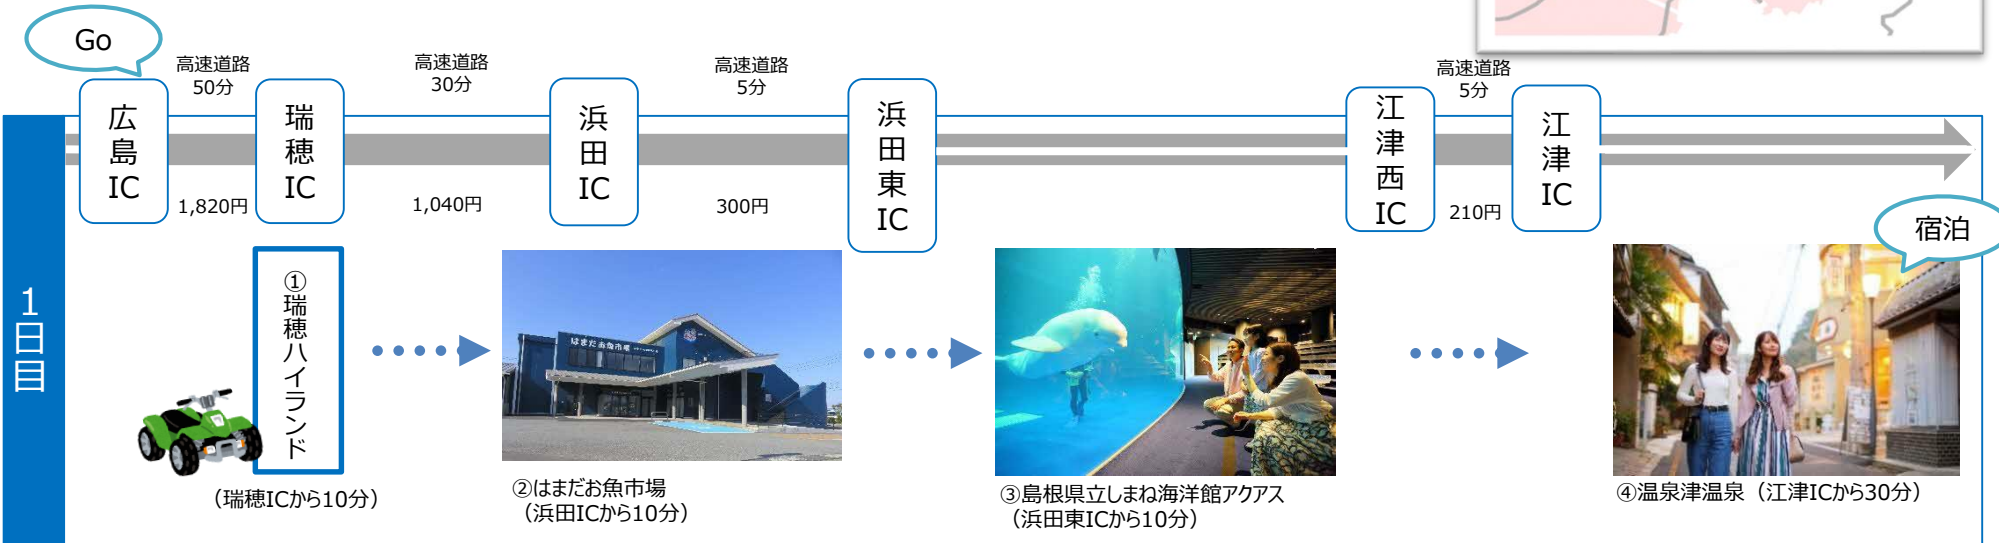

# 【石見旅ドライブパス】モデルルート①

<ETC通行料金（普通車）>

【通常】6,710円 → 【プラン料金】3,700円 3,010円お得！  
(44.8%割引)

# 【石見旅ドライブパス】モデルルート②

<ETC通行料金（普通車）>  
 【通常】6,490円 → 【プラン料金】3,700円 2,790円お得！  
 （43.0%割引）

1  
目  
目

2  
目  
目

# 【石見旅ドライブパス】モデルルート③

<ETC通行料金（普通車）>  
 【通常】5,700円 → 【プラン料金】3,700円 2,000円お得！  
 （35.0%割引）

# 【石見旅ドライブパス】モデルルート④

<ETC通行料金（普通車）>  
 【通常】6,050円 → 【プラン料金】3,700円 2,350円お得！  
 （38.8%割引）