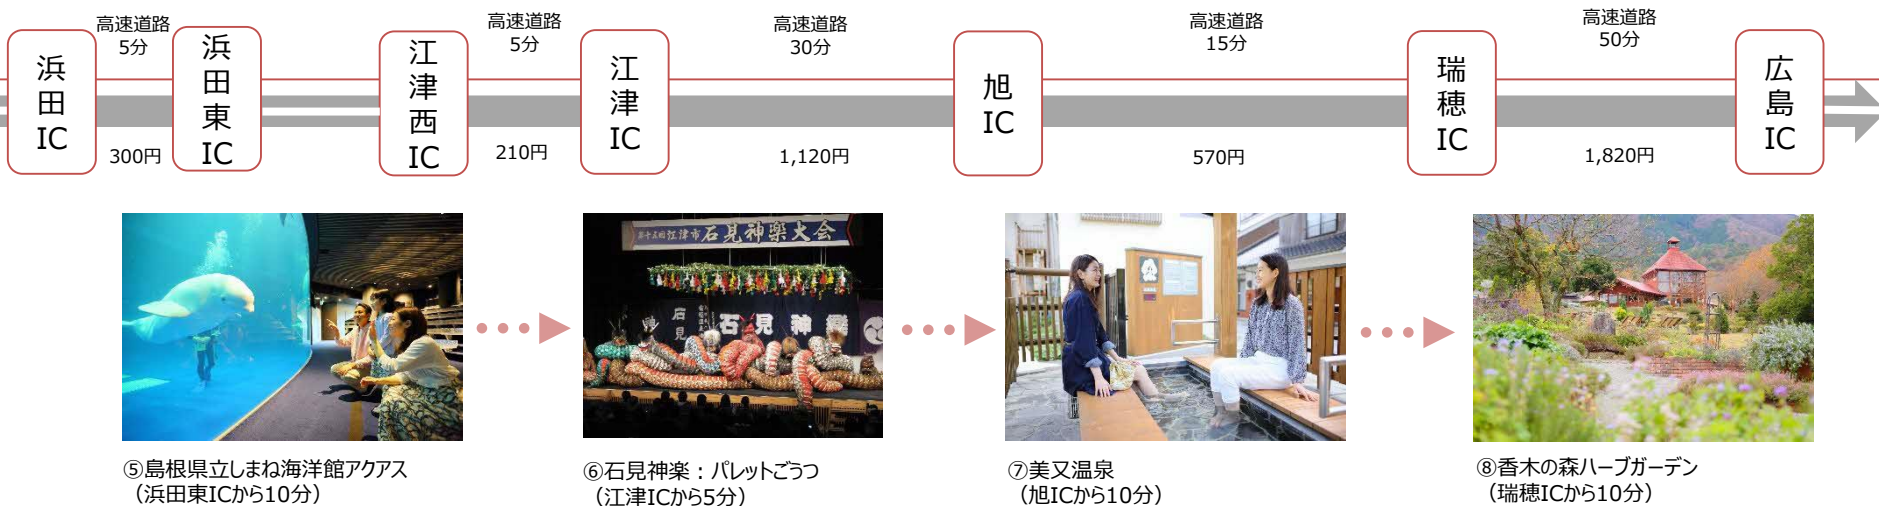

# 【石見旅ドライブパス】モデルルート②

<ETC通行料金（普通車）>  
 【通常】6,490円 → 【プラン料金】3,700円 2,790円お得！  
 （43.0%割引）

1  
目  
目

2  
目  
目

# 【石見旅ドライブパス】モデルルート③

<ETC通行料金（普通車）>  
 【通常】5,700円 → 【プラン料金】3,700円 2,000円お得！  
 （35.0%割引）