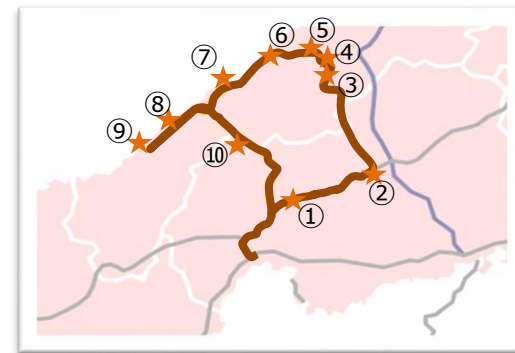

# 【石見旅ドライブパス】モデルルート②

<ETC通行料金（普通車）>  
 【通常】6,490円 → 【プラン料金】3,700円 2,790円お得！  
 （43.0%割引）

1  
目  
目

2  
目  
目

# 【石見旅ドライブパス】モデルルート③

<ETC通行料金（普通車）>  
 【通常】5,700円 → 【プラン料金】3,700円 2,000円お得！  
 （35.0%割引）

# 【石見旅ドライブパス】モデルルート④

<ETC通行料金（普通車）>  
 【通常】6,050円 → 【プラン料金】3,700円 2,350円お得！  
 （38.8%割引）