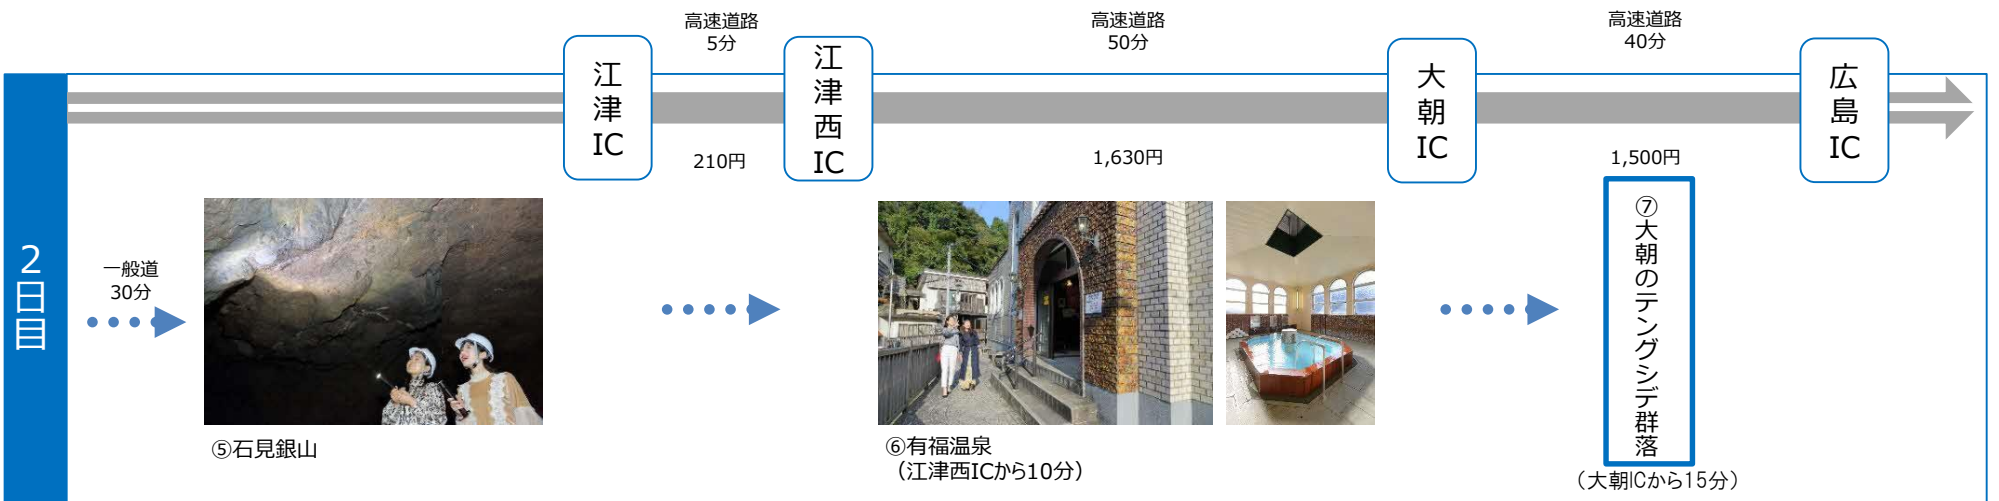

# 【石見旅ドライブパス】モデルルート①

<ETC通行料金（普通車）>

【通常】6,710円 → 【プラン料金】3,700円 3,010円お得！  
(44.8%割引)

# 【石見旅ドライブパス】モデルルート②

<ETC通行料金（普通車）>  
 【通常】6,490円 → 【プラン料金】3,700円 2,790円お得！  
 （43.0%割引）

1  
目  
目

2  
目  
目