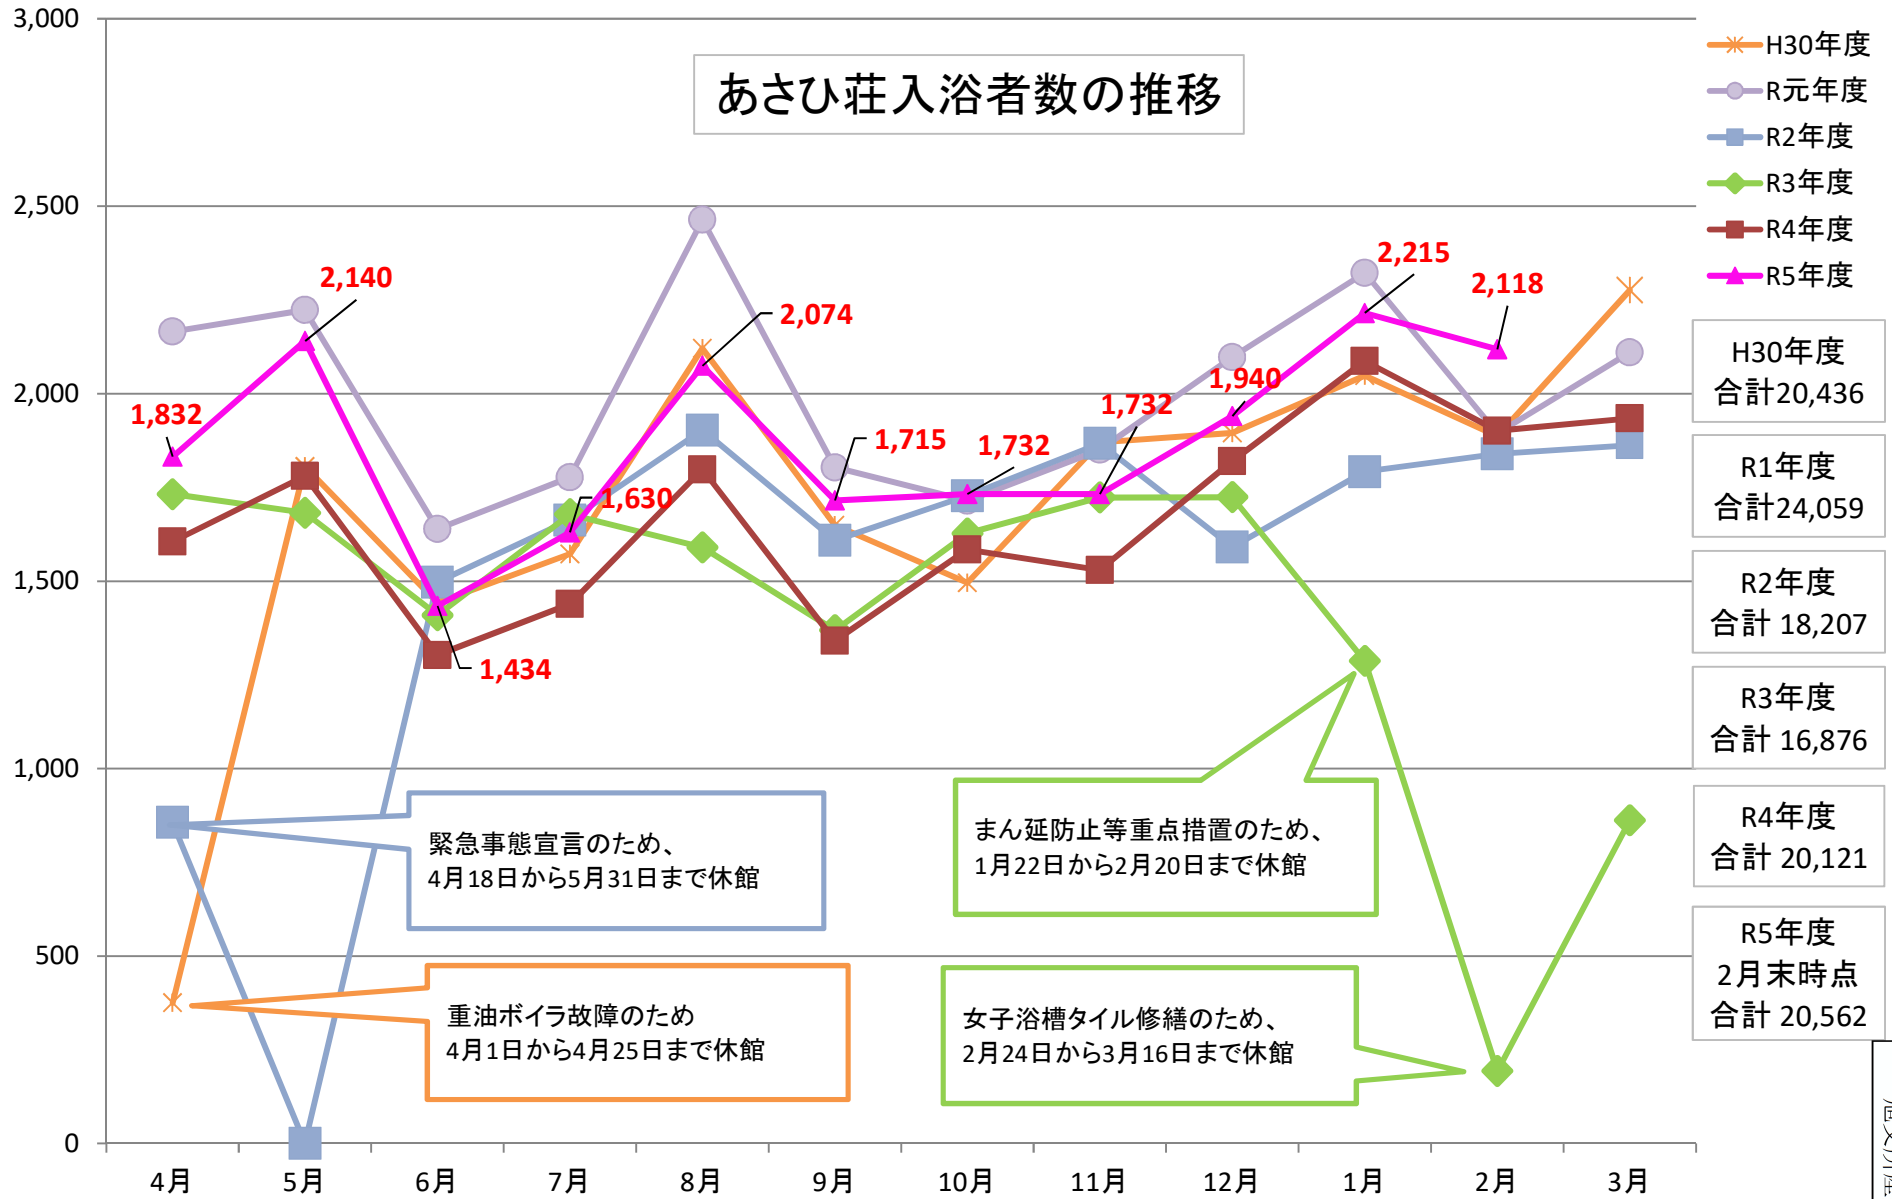

あさひ荘入浴者数の推移

緊急事態宣言のため、
4月18日から5月31日まで休館

重油ボイラ故障のため
4月1日から4月25日まで休館

まん延防止等重点措置のため、
1月22日から2月20日まで休館

女子浴槽タイル修繕のため、
2月24日から3月16日まで休館