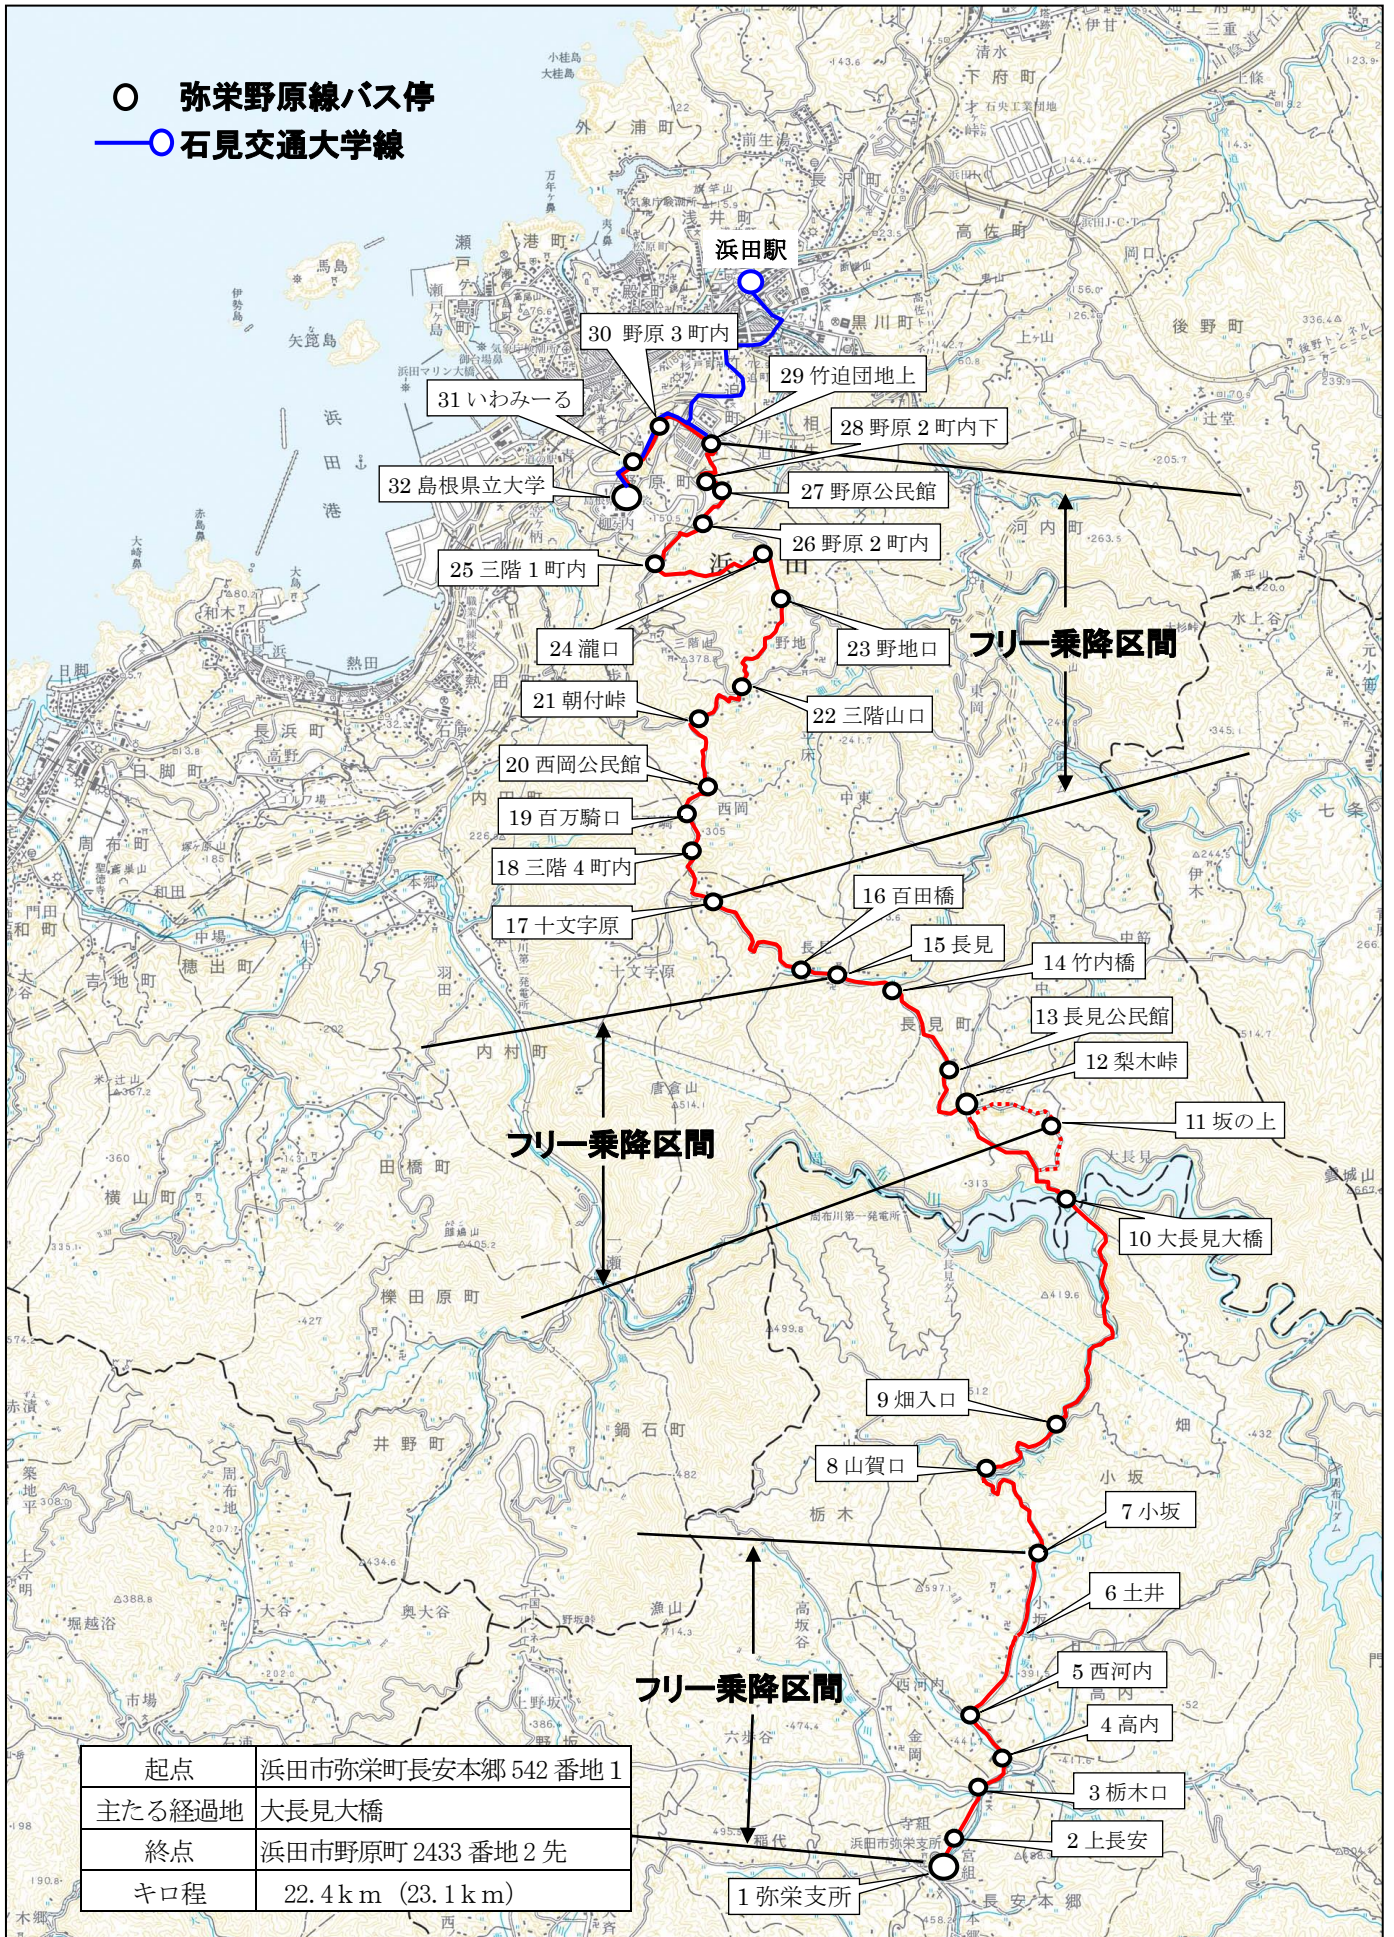

浜田市生活路線バス「弥栄野原路線」路線図

○ 弥栄野原線バス停
 —○— 石見交通大学線

起点	浜田市弥栄町長安本郷 542 番地 1
主たる経過地	大長見大橋
終点	浜田市野原町 2433 番地 2 先
キロ程	22.4 km (23.1 km)

1 弥栄支所