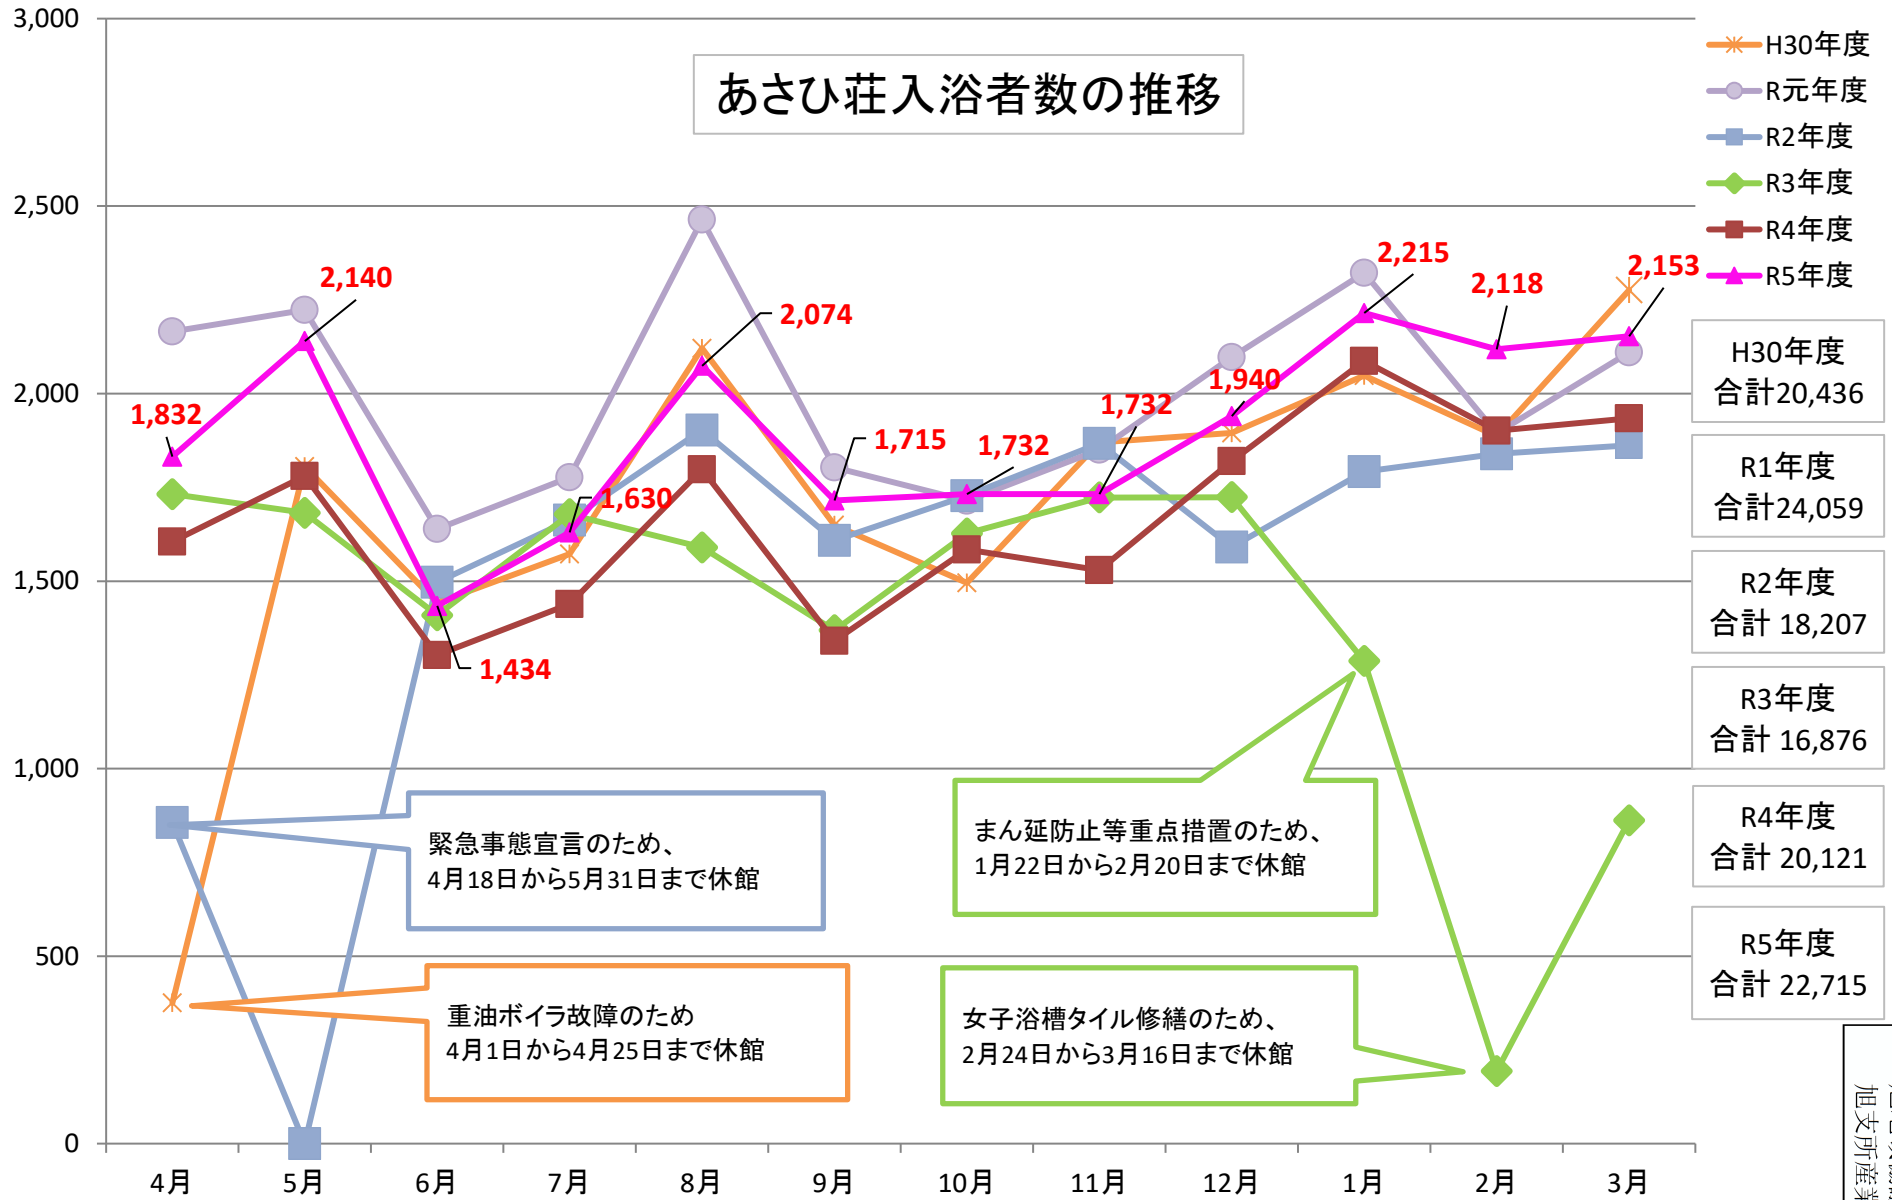

あさひ荘入浴者数の推移

緊急事態宣言のため、
4月18日から5月31日まで休館

重油ボイラ故障のため
4月1日から4月25日まで休館

まん延防止等重点措置のため、
1月22日から2月20日まで休館

女子浴槽タイル修繕のため、
2月24日から3月16日まで休館