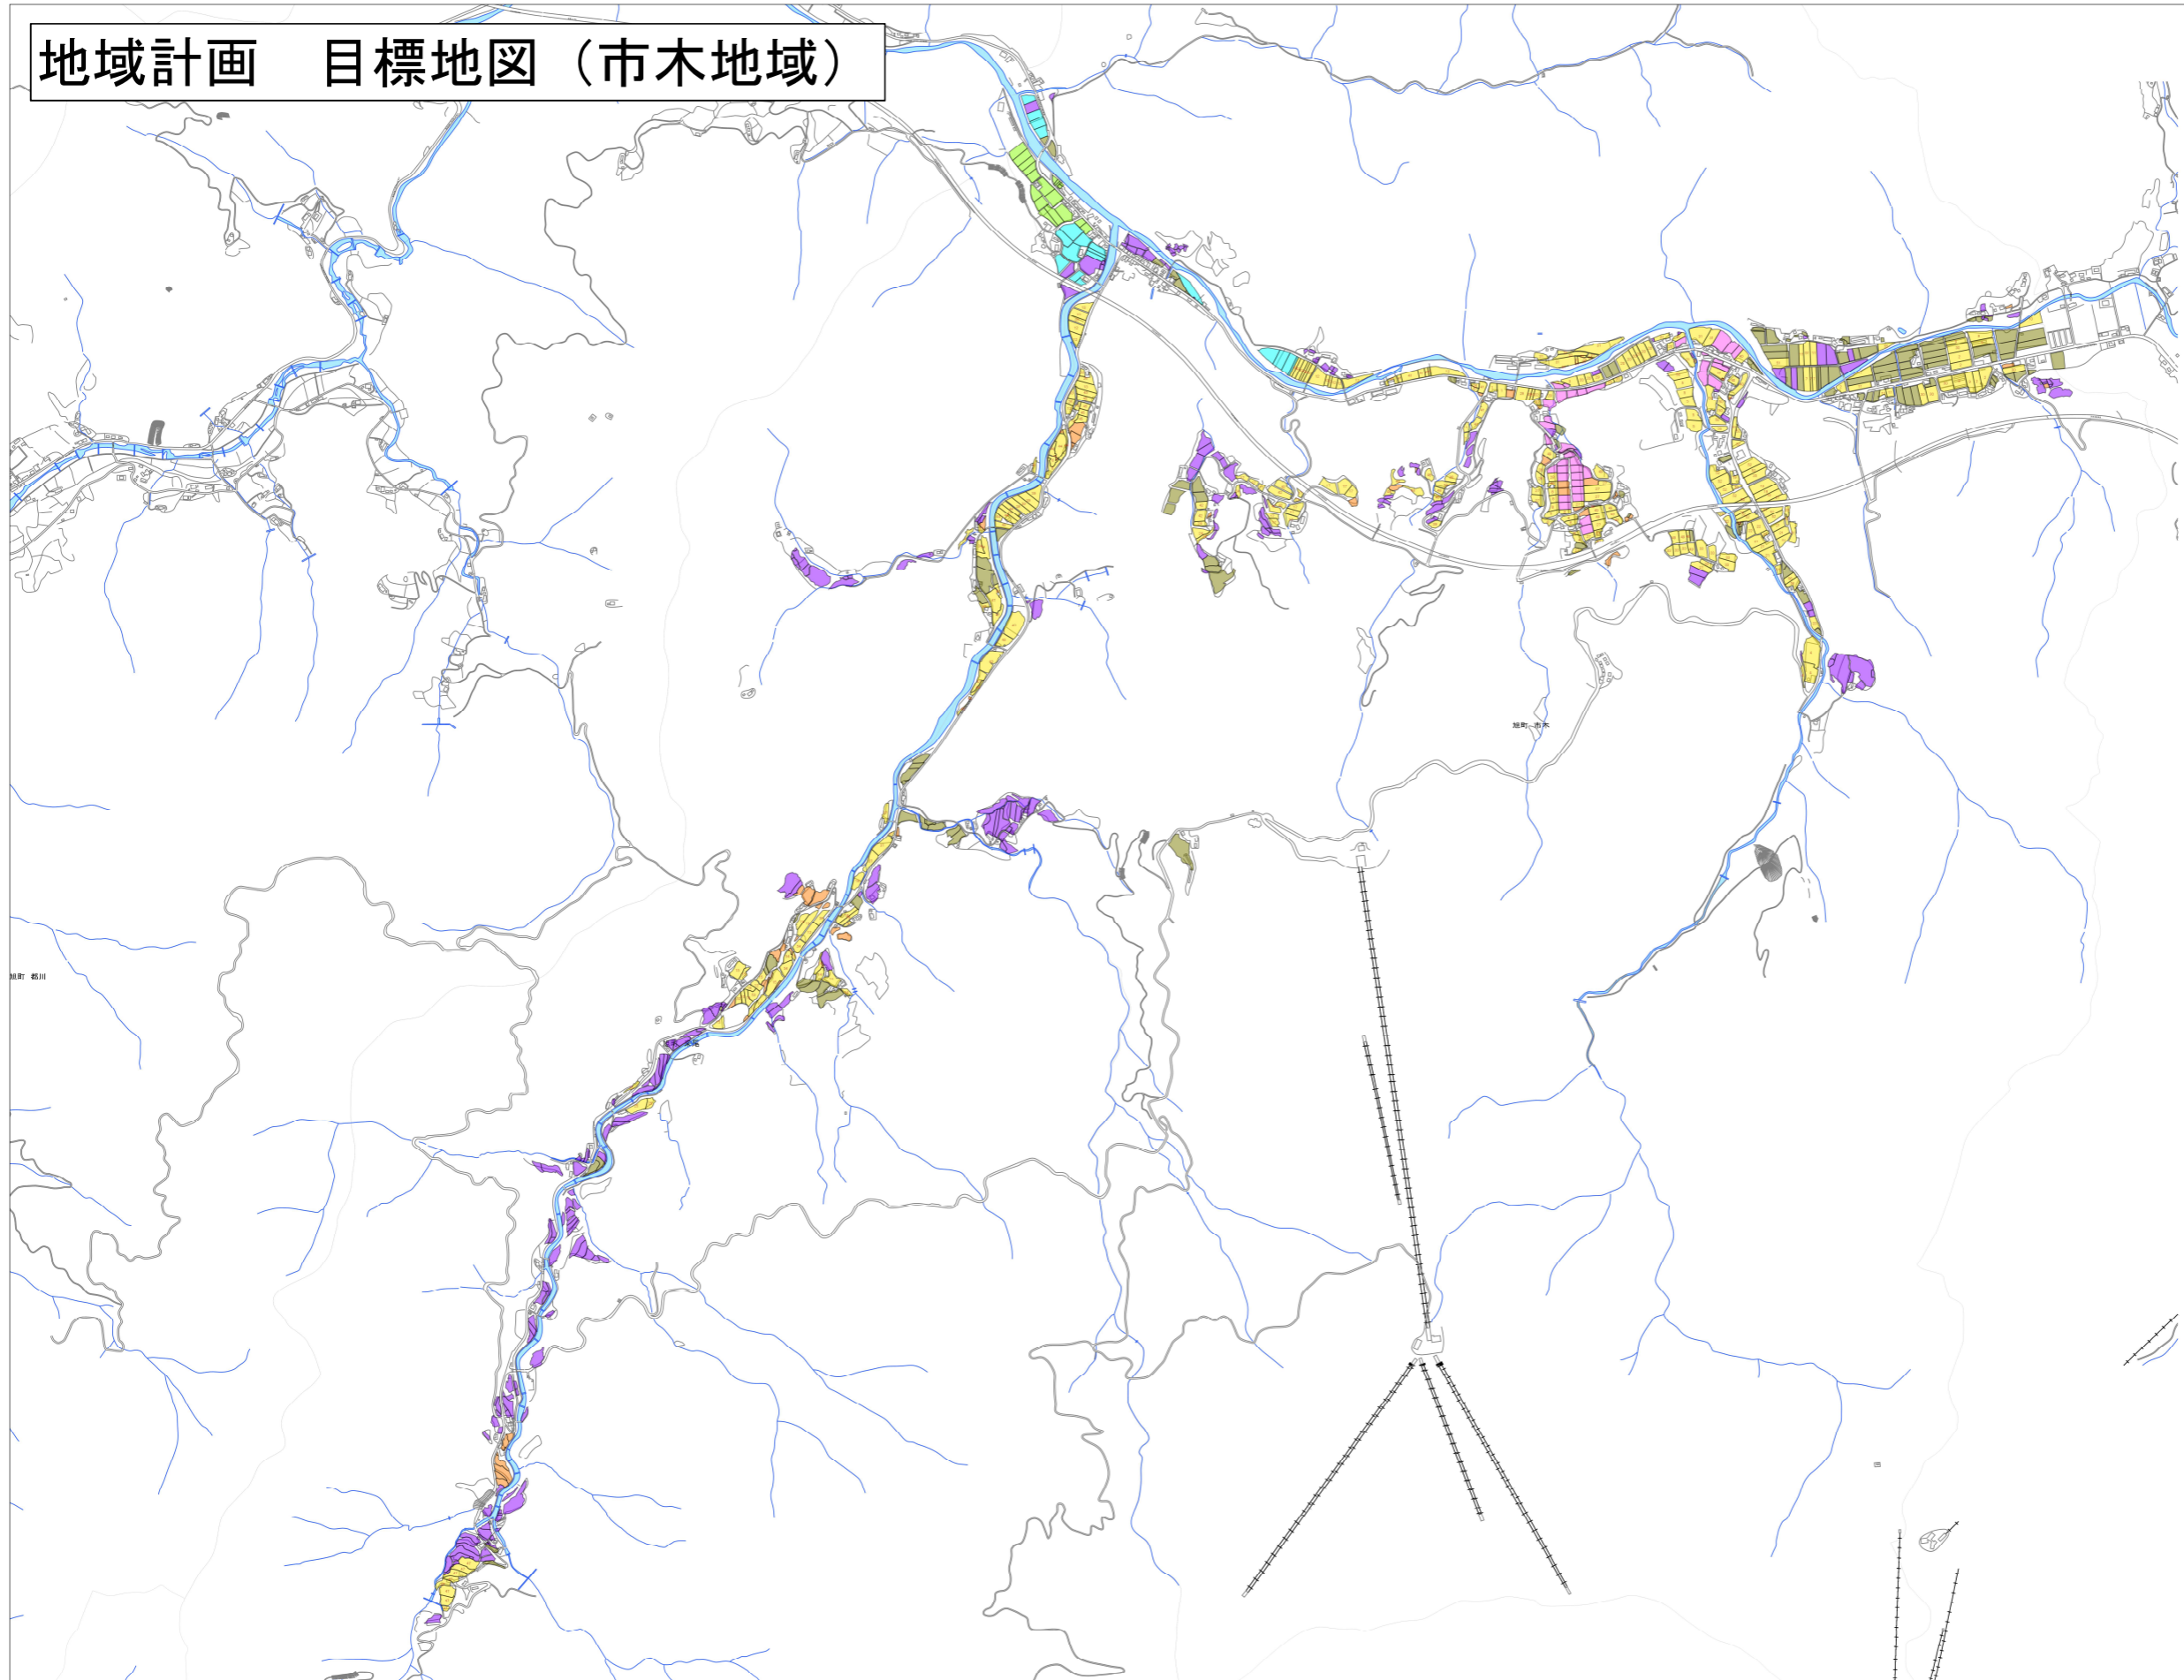

# 地域計画 目標地図 (市木地域)

凡例	
<span style="display:inline-block; width:15px; height:15px; background-color: #FF69B4; border: 1px solid black;"></span>	農業者 A
<span style="display:inline-block; width:15px; height:15px; background-color: #00FFFF; border: 1px solid black;"></span>	農業者 B
<span style="display:inline-block; width:15px; height:15px; background-color: #90EE90; border: 1px solid black;"></span>	農業者 C
<span style="display:inline-block; width:15px; height:15px; background-color: #FFFF00; border: 1px solid black; text-align: center;">1</span>	農業者 D
<span style="display:inline-block; width:15px; height:15px; background-color: #FFFF00; border: 1px solid black; text-align: center;">2</span>	農業者 E
<span style="display:inline-block; width:15px; height:15px; background-color: #FFFF00; border: 1px solid black; text-align: center;">3</span>	農業者 F
<span style="display:inline-block; width:15px; height:15px; background-color: #FFFF00; border: 1px solid black; text-align: center;">⋮</span>	⋮
<span style="display:inline-block; width:15px; height:15px; background-color: #808080; border: 1px solid black;"></span>	未定 (今後検討)
<span style="display:inline-block; width:15px; height:15px; background-color: #FFA500; border: 1px solid black;"></span>	保全管理
<span style="display:inline-block; width:15px; height:15px; background-color: #800080; border: 1px solid black;"></span>	管理困難
<span style="display:inline-block; width:15px; height:15px; background-color: #A9A9A9; border: 1px solid black;"></span>	意向未確認