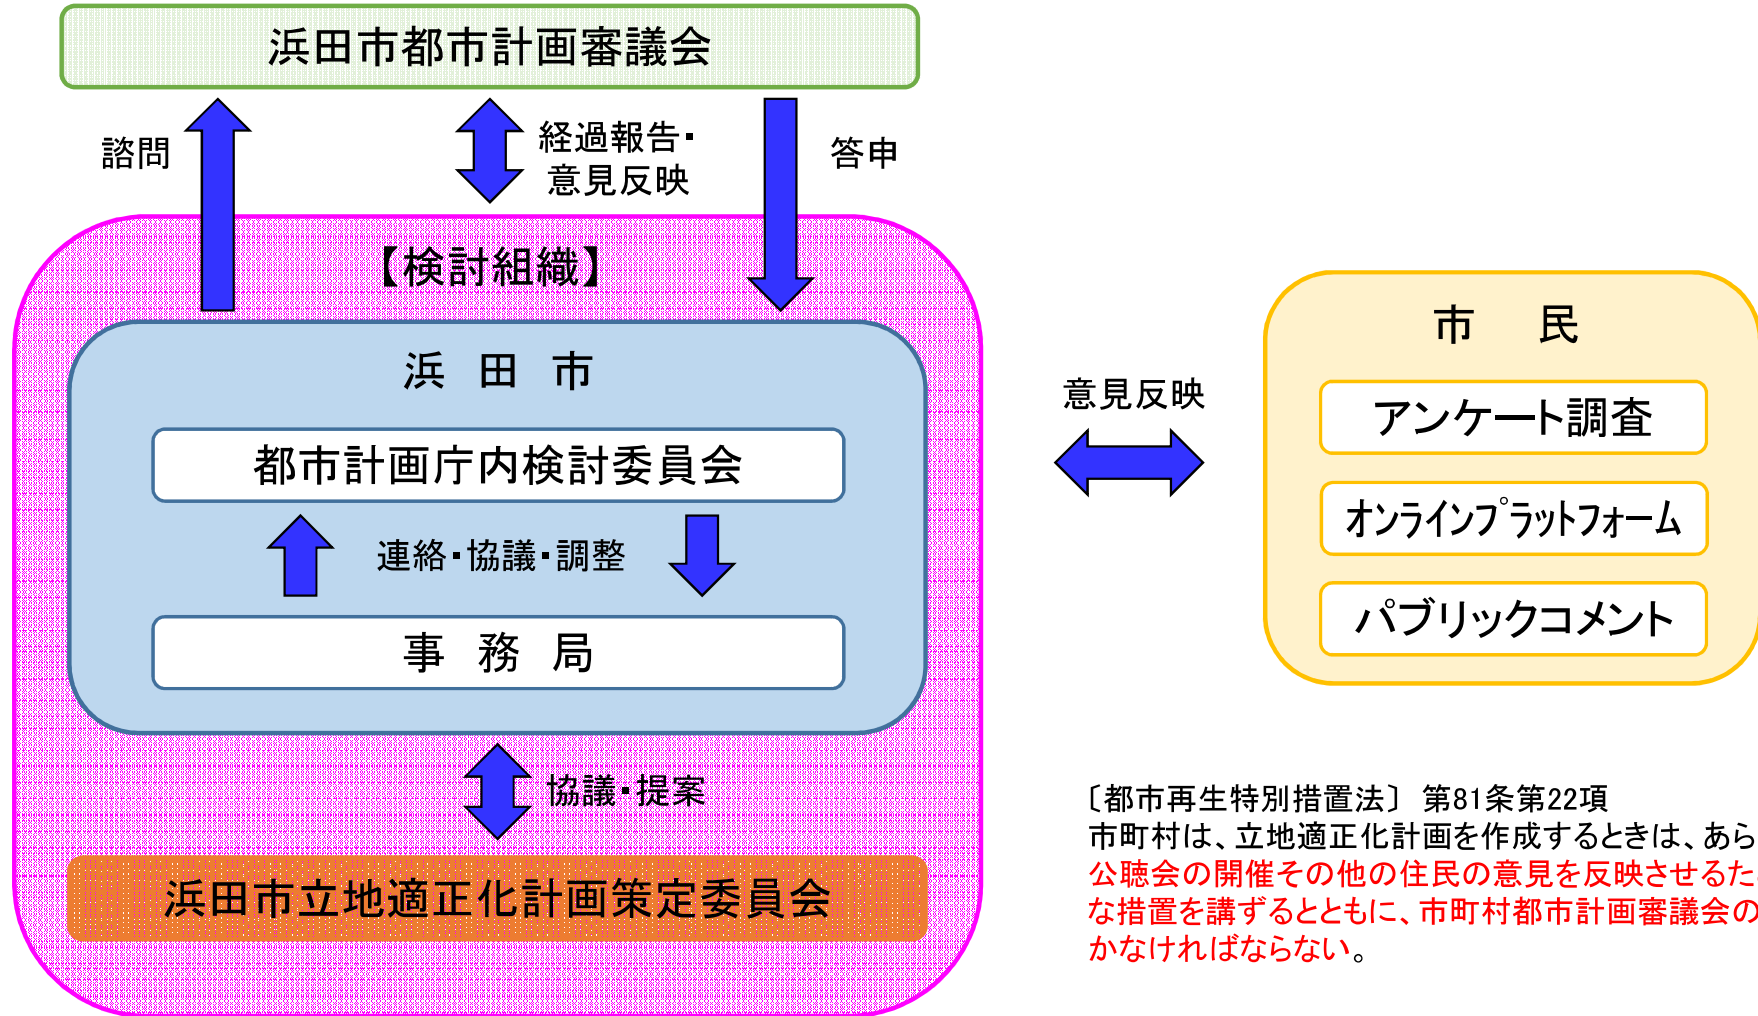

浜田市立地適正化計画の策定体制

浜田市立地適正化計画策定委員会

委員名簿

| No | 役職 | 氏名 | 所属機関・団体 | 区分 |
|----|-----|-------------------------|-------------|--------|
| 1 | 委員長 | いかるか 鳩 心 治 | 山口大学 教授 | 学識経験者 |
| 2 | 委員 | まつ だ よし たか 松 田 善 臣 | 島根県立大学 教授 | 学識経験者 |
| 3 | | いま い ひさ はる 今 井 久 晴 | 浜田商工会議所 | 経済 |
| 4 | | おお いし かず ひろ 大 石 和 弘 | 浜田市医師会 | 医療 |
| 5 | | かま た か な 鎌 田 佳 奈 | 浜田市社会福祉協議会 | 福祉 |
| 6 | | にし だ な つ み 西 田 奈 都 美 | 浜田市 PTA 連合会 | 教育・子育て |
| 7 | | たか はし はる み 高 橋 晴 美 | 浜田女性ネットワーク | 男女共同参画 |
| 8 | | わた なべ けん いち 渡 辺 健 一 | 石見交通株式会社 | 地域交通 |
| 9 | | お小 がわ えつ こ 小 川 悦 子 | 浜田市防災士連絡会 | 防災 |
| 10 | | こく ぶ とし ゆき 國 分 俊 幸 | 島根県建築士会 | 住宅・建設 |
| 11 | | み うら み ほ 三 浦 美 穂 | 浜田地域協議会 | 地域 |
| 12 | | おか もと つとむ 岡 本 努 | 金城地域協議会 | |
| 13 | | さわ ず ま ゆ こ 澤 津 真 由 子 | 旭地域協議会 | |
| 14 | | もり した まさ あき 森 下 政 昭 | 弥栄地域協議会 | |
| 15 | | あら き さと こ 荒 木 聖 子 | 三隅地域協議会 | |