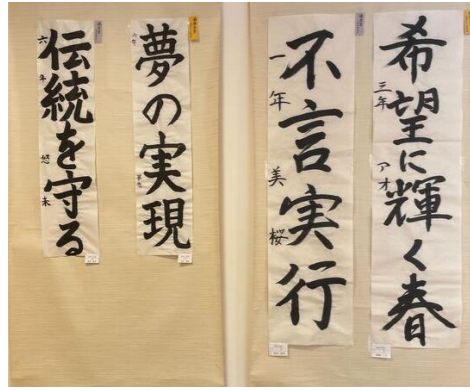

弥栄町まちづくりセンター書道展・弥栄町まちづくりセンター小・中学校書き初め展

2月10日～16日に弥栄会館、18日～24日に杵束まちづくりセンターにおいて、弥栄町まちづくりセンター書道展を開催しました。

最優秀賞 弥栄小学校6年 田中夢恋
弥栄中学校3年 塩崎アオ
優秀賞 弥栄小学校6年 登尾悠未
弥栄中学校1年 岡本美桜

また、2月27日(金)に弥栄中学校、3月2日(月)に弥栄小学校で表彰式を行い、弥栄のみらい創造会議石橋会長から賞状と賞品を渡しました。

第16回杵束まちづくりセンターミニ劇場

2月11日(水・祝)杵束まちづくりセンターミニ劇場を開催し、約120名の来場がありました。初出店・出演の団体や個人もあり、とても賑わいました。また運営にもご協力いただき、ありがとうございました！