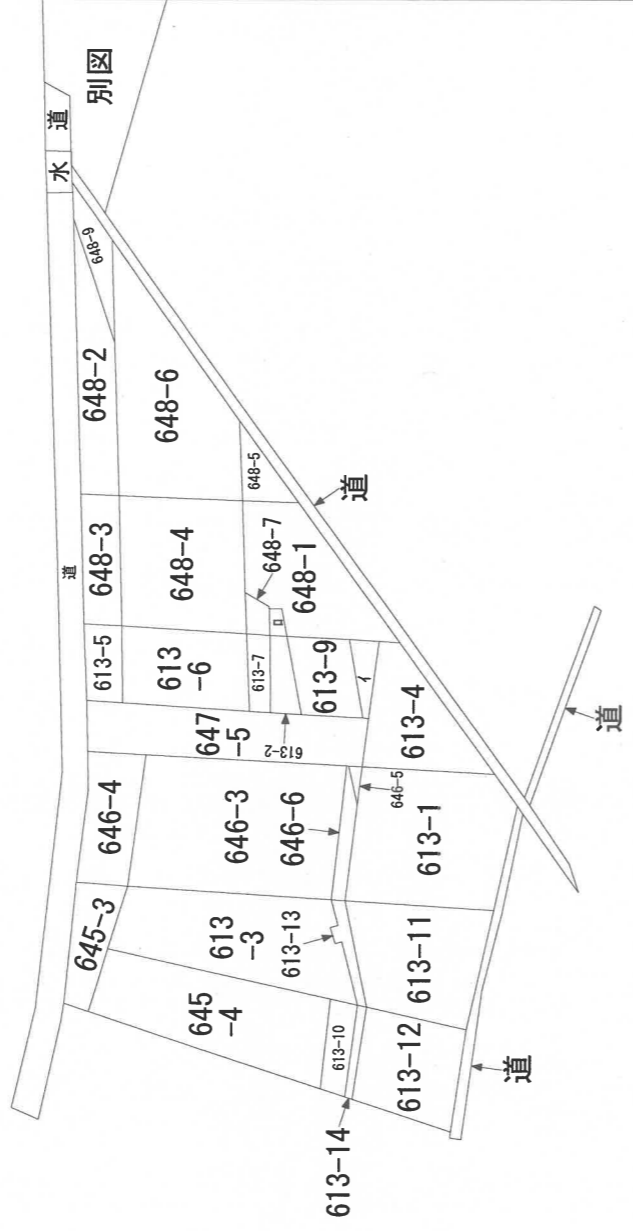

イ 613-8
ロ 648-8

請求部	所在	浜田市三隅町向野田		地番	613番3
出力縮	縮尺不明	精度分	座標系又は番号は記号	分類	地図に準ずる図面
作成年月日			付年月日(原図)	種類	土地改良所在図
			昭和63年3月4日	補事項	