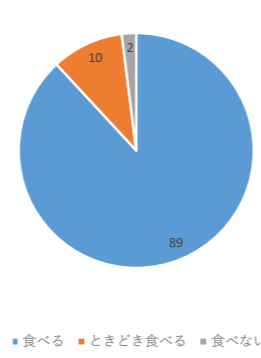

[1年生]

朝の起床時間は何時ごろですか？(平日)

夜の就寝時間は何時ごろですか？(平日)

朝食は食べますか？

インターネットやメールができる通信機器を持っていますか？

その通信機器の1日の使用時間はどのくらいですか？(平日)

家での勉強時間はどのくらいですか？(平日)

今の家での勉強時間は足りていると思いますか？

学校は楽しいですか？

朝の起床時間は何時ごろですか？(休日)

夜の就寝時間は何時ごろですか？(休日)

その通信機器は自分専用の物ですか？

その通信機器の1日の使用時間はどのくらいですか？(休日)

家での勉強時間はどのくらいですか？(休日)

家での勉強時間はどのくらいですか？(テスト期間)

あとどのくらい勉強した方がよいと思いますか？(分)