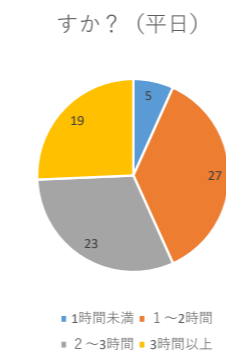

学校や家で困っていることがありますか？

[2年生]

朝の起床時間は何時ごろですか？(平日)

夜の就寝時間は何時ごろですか？(平日)

朝食は食べますか？

インターネットやメールができる通信機器を持っていますか？

その通信機器の1日の使用時間はどのくらいですか？(平日)

家での勉強時間はどのくらいですか？(平日)