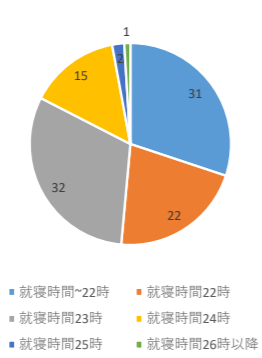

学校や家で困っていることがありますか？

[2年生]

朝の起床時間は何時ごろですか？(平日)

夜の就寝時間は何時ごろですか？(平日)

朝食は食べますか？

インターネットやメールができる通信機器を持っていますか？

その通信機器の1日の使用時間はどのくらいですか？(平日)

家での勉強時間はどのくらいですか？(平日)