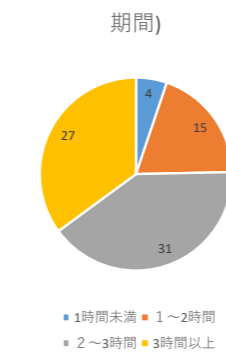

今の家での勉強時間は足りていると思いますか？

学校は楽しいですか？

朝の起床時間は何時ごろですか？(休日)

夜の就寝時間は何時ごろですか？(休日)

その通信機器は自分専用の物ですか？

その通信機器の1日の使用時間はどのくらいですか？(休日)

家での勉強時間はどのくらいですか？(休日)

家での勉強時間はどのくらいですか？(テスト期間)