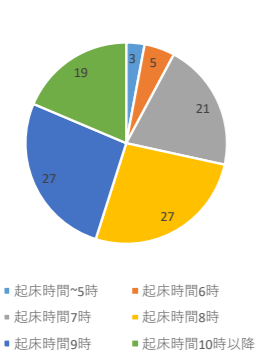

[1年生]

朝の起床時間は何時ごろですか？(平日)

夜の就寝時間は何時ごろですか？(平日)

朝食は食べますか？

インターネットやメールができる通信機器を持っていますか？

その通信機器の1日の使用時間はどのくらいですか？(平日)

家での勉強時間はどのくらいですか？(平日)

今の家での勉強時間は足りていると思いますか？

学校は楽しいですか？

朝の起床時間は何時ごろですか？(休日)

夜の就寝時間は何時ごろですか？(休日)

その通信機器は自分専用の物ですか？

その通信機器の1日の使用時間はどのくらいですか？(休日)

家での勉強時間はどのくらいですか？(休日)

家での勉強時間はどのくらいですか？(テスト期間)

あとどのくらい勉強した方がよいと思いますか？(分)