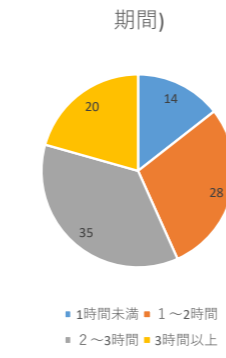

学校は楽しいですか？

朝の起床時間は何時ごろですか？(休日)

夜の就寝時間は何時ごろですか？(休日)

その通信機器は自分専用の物ですか？

その通信機器の1日の使用時間はどのくらいですか？(休日)

家での勉強時間はどのくらいですか？(休日)

家での勉強時間はどのくらいですか？(テスト期間)

あとどのくらい勉強した方がよいと思いますか？(分)