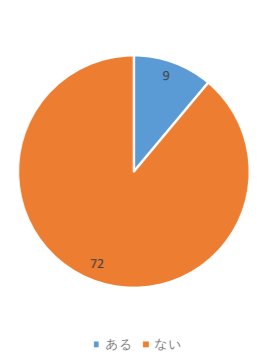

学校や家で困っていることがありますか？