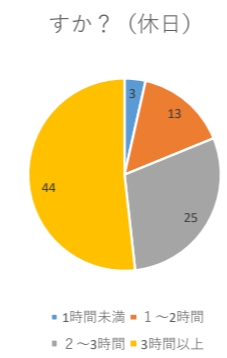

学校は楽しいですか？

朝の起床時間は何時ごろですか？(休日)

夜の就寝時間は何時ごろですか？(休日)

その通信機器は自分専用の物ですか？

その通信機器の1日の使用時間はどのくらいですか？(休日)

家での勉強時間はどのくらいですか？(休日)

家での勉強時間はどのくらいですか？(テスト期間)

あとどのくらい勉強した方がよいと思いますか？(分)