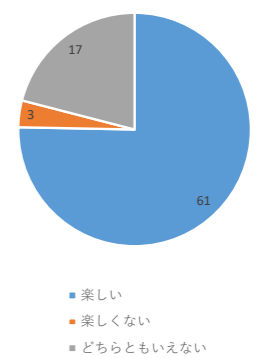

学校は楽しいですか？