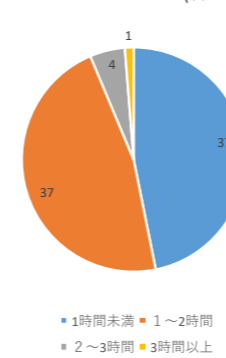

今の家での勉強時間は足りていると思いますか？

学校は楽しいですか？

朝の起床時間は何時ごろですか？(休日)

夜の就寝時間は何時ごろですか？(休日)

その通信機器は自分専用の物ですか？

その通信機器の1日の使用時間はどのくらいですか？(休日)

家での勉強時間はどのくらいですか？(休日)

家での勉強時間はどのくらいですか？(テスト期間)