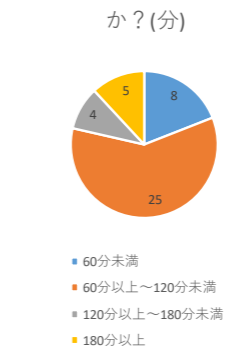

学校は楽しいですか？

朝の起床時間は何時ごろですか？(休日)

夜の就寝時間は何時ごろですか？(休日)

その通信機器は自分専用の物ですか？

その通信機器の1日の使用時間はどのくらいですか？(休日)

家での勉強時間はどのくらいですか？(休日)

家での勉強時間はどのくらいですか？(テスト期間)

あとどのくらい勉強した方がよいと思いますか？(分)