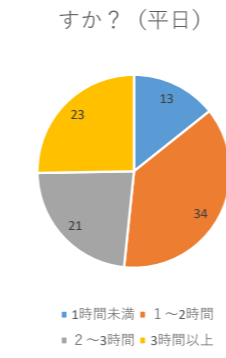

[1年生]

朝の起床時間は何時ごろですか？(平日)

夜の就寝時間は何時ごろですか？(平日)

朝食は食べますか？

インターネットやメールができる通信機器を持っていますか？

その通信機器の1日の使用時間はどのくらいですか？(平日)

家での勉強時間はどのくらいですか？(平日)

今の家での勉強時間は足りていると思いますか？

学校は楽しいですか？

朝の起床時間は何時ごろですか？(休日)

夜の就寝時間は何時ごろですか？(休日)

その通信機器は自分専用の物ですか？

その通信機器の1日の使用時間はどのくらいですか？(休日)

家での勉強時間はどのくらいですか？(休日)

家での勉強時間はどのくらいですか？(テスト期間)

あとどのくらい勉強した方がよいと思いますか？(分)