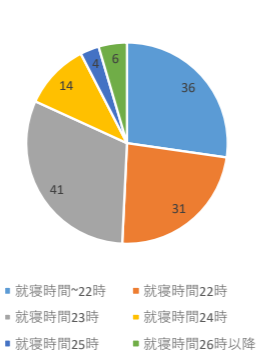

[1年生]

朝の起床時間は何時ごろですか？(平日)

夜の就寝時間は何時ごろですか？(平日)

朝食は食べますか？

インターネットやメールができる通信機器を持っていますか？

その通信機器の1日の使用時間はどのくらいですか？(平日)

家での勉強時間はどのくらいですか？(平日)

今の家での勉強時間は足りていると思いますか？

学校は楽しいですか？

朝の起床時間は何時ごろですか？(休日)

夜の就寝時間は何時ごろですか？(休日)

その通信機器は自分専用の物ですか？

その通信機器の1日の使用時間はどのくらいですか？(休日)

家での勉強時間はどのくらいですか？(休日)

家での勉強時間はどのくらいですか？(テスト期間)

あとどのくらい勉強した方がよいと思いますか？(分)