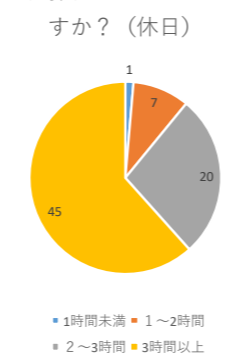

今の家での勉強時間は足りていると思いますか？

学校は楽しいですか？

朝の起床時間は何時ごろですか？(休日)

夜の就寝時間は何時ごろですか？(休日)

その通信機器は自分専用の物ですか？

その通信機器の1日の使用時間はどのくらいですか？(休日)

家での勉強時間はどのくらいですか？(休日)

家での勉強時間はどのくらいですか？(テスト期間)