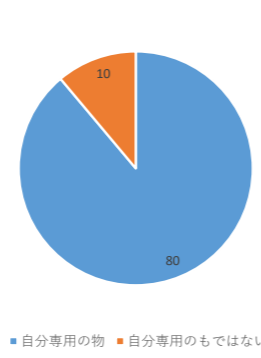

学校は楽しいですか？

朝の起床時間は何時ごろですか？(休日)

夜の就寝時間は何時ごろですか？(休日)

その通信機器は自分専用の物ですか？

その通信機器の1日の使用時間はどのくらいですか？(休日)

家での勉強時間はどのくらいですか？(休日)

家での勉強時間はどのくらいですか？(テスト期間)

あとどのくらい勉強した方がよいと思いますか？(分)