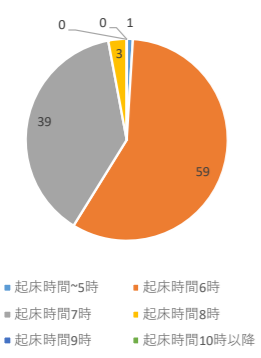

[1年生]

朝の起床時間は何時ごろですか？(平日)

夜の就寝時間は何時ごろですか？(平日)

朝食は食べますか？

インターネットやメールができる通信機器を持っていますか？

その通信機器の1日の使用時間はどのくらいですか？(平日)

家での勉強時間はどのくらいですか？(平日)

今の家での勉強時間は足りていると思いますか？

学校は楽しいですか？

朝の起床時間は何時ごろですか？(休日)

夜の就寝時間は何時ごろですか？(休日)

その通信機器は自分専用の物ですか？

その通信機器の1日の使用時間はどのくらいですか？(休日)

家での勉強時間はどのくらいですか？(休日)

家での勉強時間はどのくらいですか？(テスト期間)

あとどのくらい勉強した方がよいと思いますか？(分)