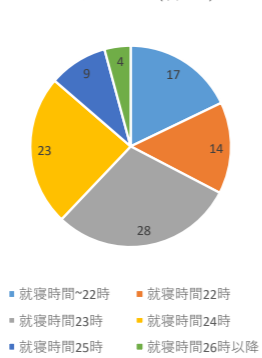

今の家での勉強時間は足りていると思いますか？

学校は楽しいですか？

朝の起床時間は何時ごろですか？(休日)

夜の就寝時間は何時ごろですか？(休日)

その通信機器は自分専用の物ですか？

その通信機器の1日の使用時間はどのくらいですか？(休日)

家での勉強時間はどのくらいですか？(休日)

家での勉強時間はどのくらいですか？(テスト期間)