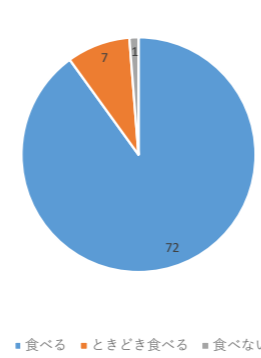

学校や家で困っていることがありますか？

[2年生]

朝の起床時間は何時ごろですか？(平日)

夜の就寝時間は何時ごろですか？(平日)

朝食は食べますか？

インターネットやメールができる通信機器を持っていますか？

その通信機器の1日の使用時間はどのくらいですか？(平日)

家での勉強時間はどのくらいですか？(平日)