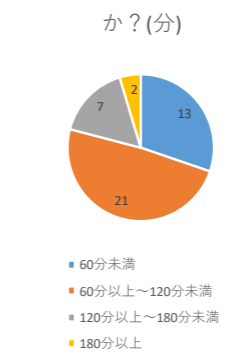

あとどのくらい勉強した方がよいと思いますか？(分)