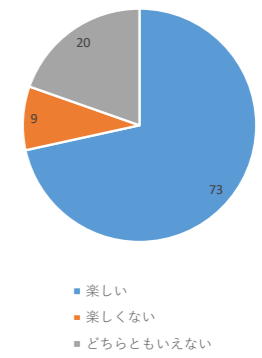

[1年生]

朝の起床時間は何時ごろですか？(平日)

夜の就寝時間は何時ごろですか？(平日)

朝食は食べますか？

インターネットやメールができる通信機器を持っていますか？

その通信機器の1日の使用時間はどのくらいですか？(平日)

家での勉強時間はどのくらいですか？(平日)

今の家での勉強時間は足りていると思いますか？

学校は楽しいですか？

朝の起床時間は何時ごろですか？(休日)

夜の就寝時間は何時ごろですか？(休日)

その通信機器は自分専用の物ですか？

その通信機器の1日の使用時間はどのくらいですか？(休日)

家での勉強時間はどのくらいですか？(休日)

家での勉強時間はどのくらいですか？(テスト期間)

あとどのくらい勉強した方がよいと思いますか？(分)