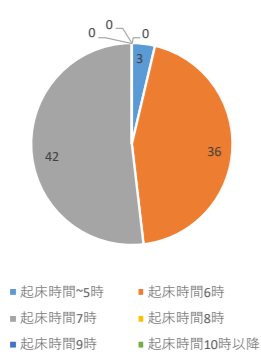

[2年生]

朝の起床時間は何時ごろですか？(平日)