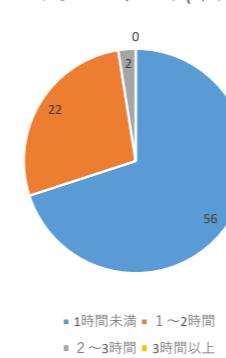

学校や家で困っていることがありますか？

[2年生]

朝の起床時間は何時ごろですか？(平日)

夜の就寝時間は何時ごろですか？(平日)

朝食は食べますか？

インターネットやメールができる通信機器を持っていますか？

その通信機器の1日の使用時間はどのくらいですか？(平日)

家での勉強時間はどのくらいですか？(平日)