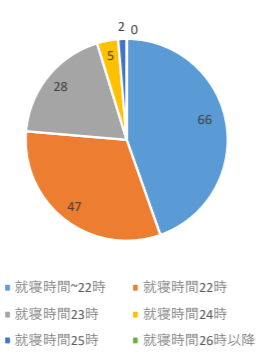

[1年生]

朝の起床時間は何時ごろですか？(平日)

夜の就寝時間は何時ごろですか？(平日)

朝食は食べますか？

インターネットやメールができる通信機器を持っていますか？

その通信機器の1日の使用時間はどのくらいですか？(平日)

家での勉強時間はどのくらいですか？(平日)

今の家での勉強時間は足りていると思いますか？

学校は楽しいですか？

朝の起床時間は何時ごろですか？(休日)

夜の就寝時間は何時ごろですか？(休日)

その通信機器は自分専用の物ですか？

その通信機器の1日の使用時間はどのくらいですか？(休日)

家での勉強時間はどのくらいですか？(休日)

家での勉強時間はどのくらいですか？(テスト期間)

あとどのくらい勉強した方がよいと思いますか？(分)