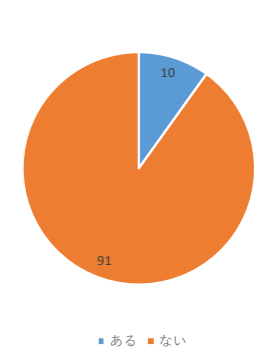

学校や家で困っていることがありますか？