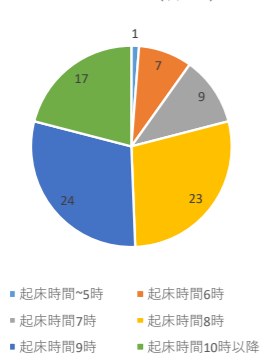

朝の起床時間は何時ごろですか？(休日)