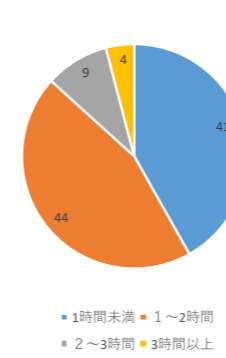

学校は楽しいですか？

朝の起床時間は何時ごろですか？(休日)

夜の就寝時間は何時ごろですか？(休日)

その通信機器は自分専用の物ですか？

その通信機器の1日の使用時間はどのくらいですか？(休日)

家での勉強時間はどのくらいですか？(休日)

家での勉強時間はどのくらいですか？(テスト期間)

あとどのくらい勉強した方がよいと思いますか？(分)