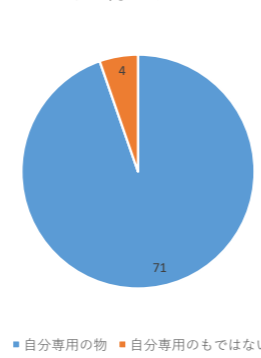

今の家での勉強時間は足りていると思いますか？

学校は楽しいですか？

朝の起床時間は何時ごろですか？(休日)

夜の就寝時間は何時ごろですか？(休日)

その通信機器は自分専用の物ですか？

その通信機器の1日の使用時間はどのくらいですか？(休日)

家での勉強時間はどのくらいですか？(休日)

家での勉強時間はどのくらいですか？(テスト期間)