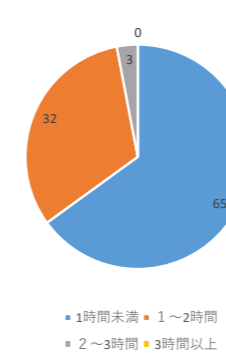

[1年生]

朝の起床時間は何時ごろですか？(平日)

夜の就寝時間は何時ごろですか？(平日)

朝食は食べますか？

インターネットやメールができる通信機器を持っていますか？

その通信機器の1日の使用時間はどのくらいですか？(平日)

家での勉強時間はどのくらいですか？(平日)

今の家での勉強時間は足りていると思いますか？