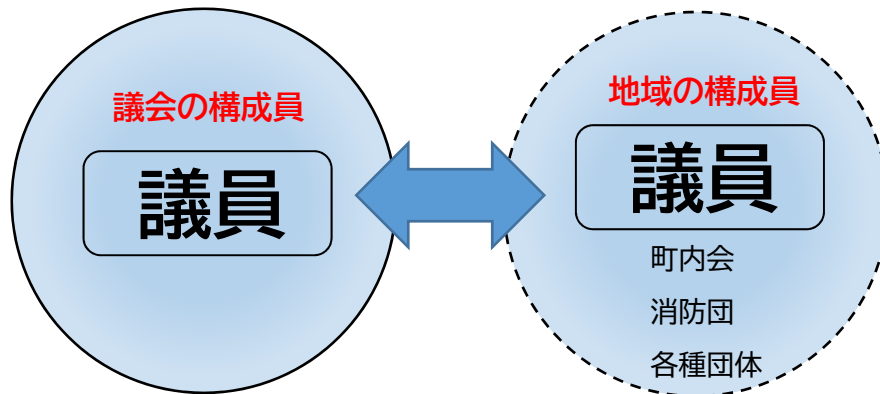

議員の役割 = 議会の構成員 + 地域の構成員

## 浜田市議会BCPの基本方針

目的

大方針

基本的方向性