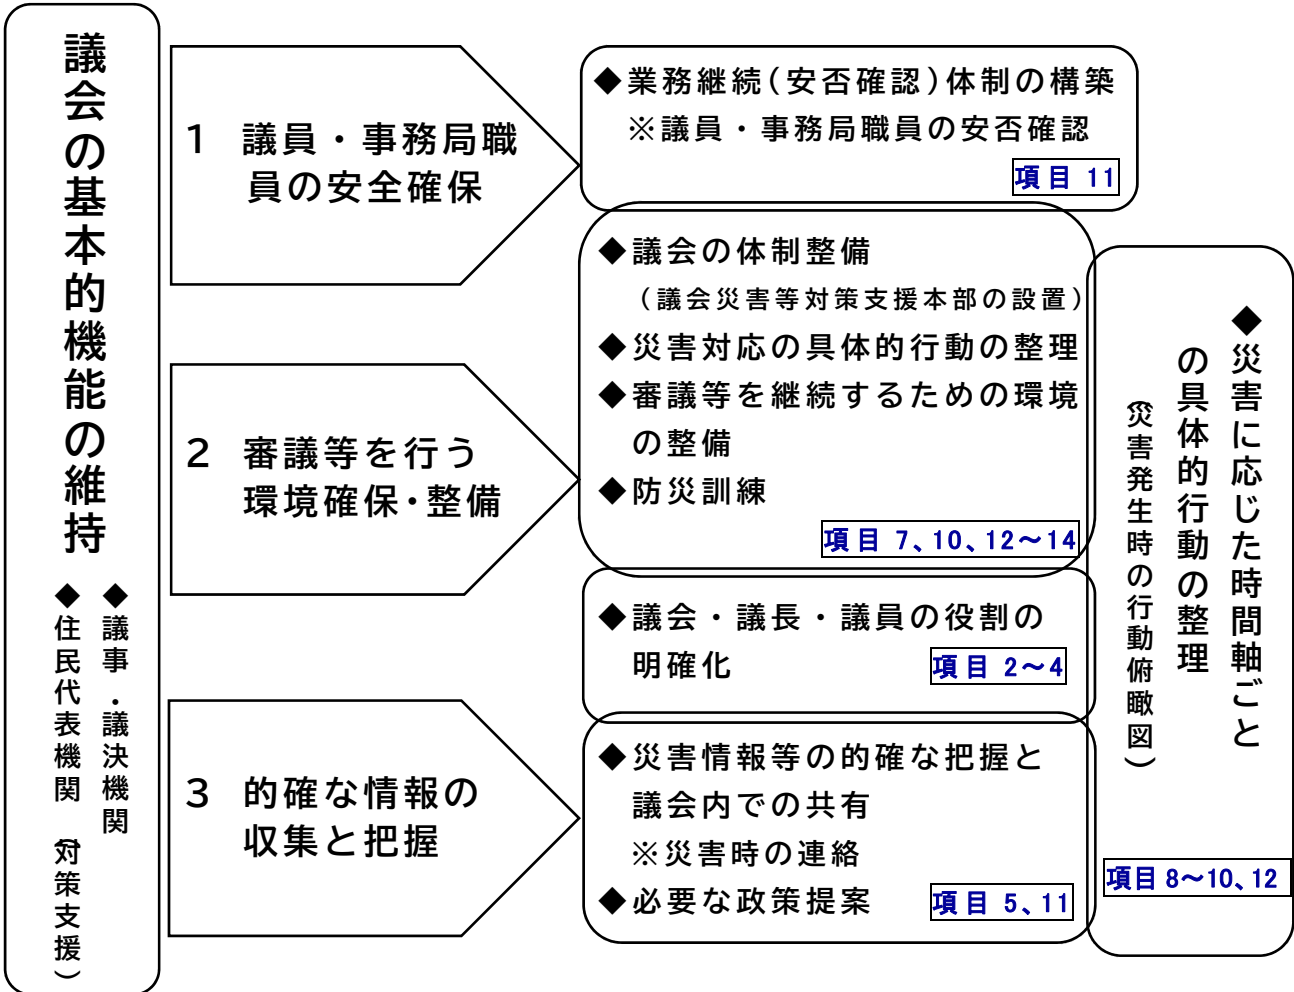

議員の役割 = 議会の構成員 + 地域の構成員

## 浜田市議会BCPの基本方針

目的

大方針

基本的方向性