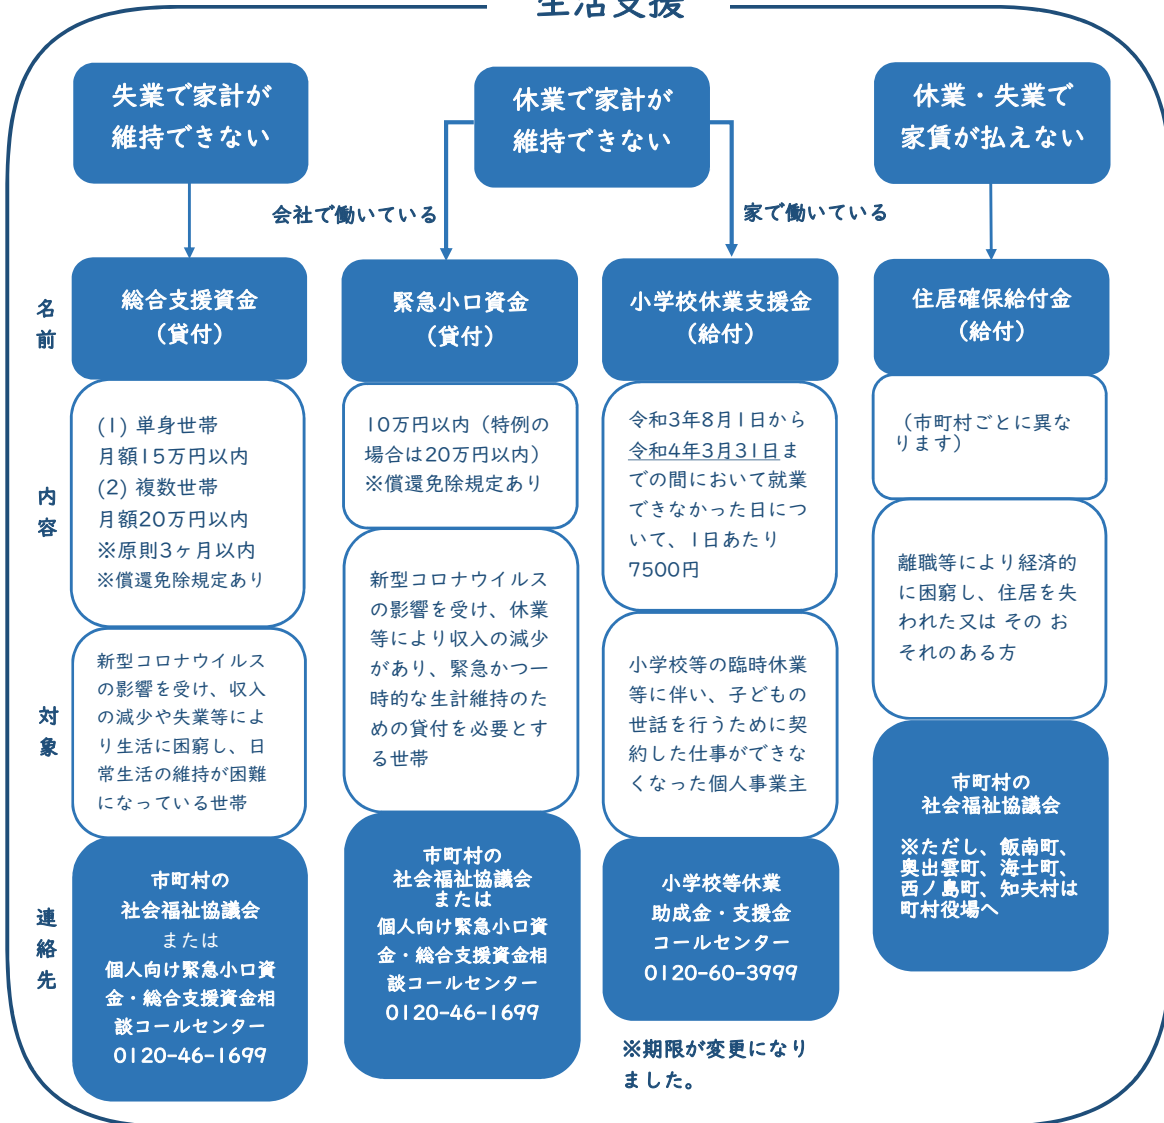

新型コロナウイルス感染症に伴う主な支援一覧

令和4年2月1日版

生活支援

就学支援

※その他、就学・修学・就職のための給付・貸付制度等については、<https://www.pref.shimane.lg.jp/education/kyoiku/dokyo/shikin/> もご覧ください。

島根県教育庁人権同和教育課